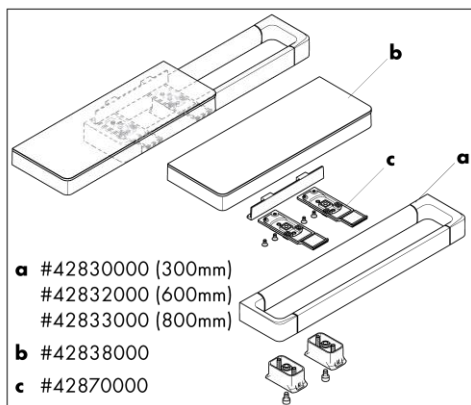

承認図

製品名称: アクサーユニバーサルアクセサリ シェルフ 300mm

製品品番: 42838000

SCALE:FREE

hangrohe

技術仕様

| | | |
|---------|--------|-----------|
| 給水・給湯圧力 | 最低必要水圧 | - |
| | 最高水圧 | - |
| 使用最高温度 | | - |
| 使用可能水質 | | - |
| 使用環境温度 | 一般地用 | 1~40℃ |
| 用途 | | 一般住宅用(屋内) |