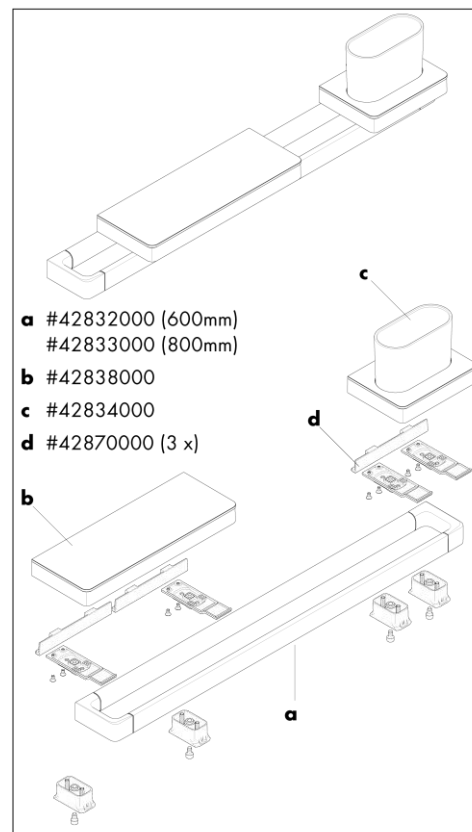

承認図

製品名称: アクサーユニバーサルアクセサリ シェルフ 300mm

製品品番: 42838000

SCALE:FREE

hangrohe

技術仕様

| | | |
|---------|--------|-----------|
| 給水・給湯圧力 | 最低必要水圧 | - |
| | 最高水圧 | - |
| 使用最高温度 | | - |
| 使用可能水質 | | - |
| 使用環境温度 | 一般地用 | 1~40℃ |
| 用途 | | 一般住宅用(屋内) |