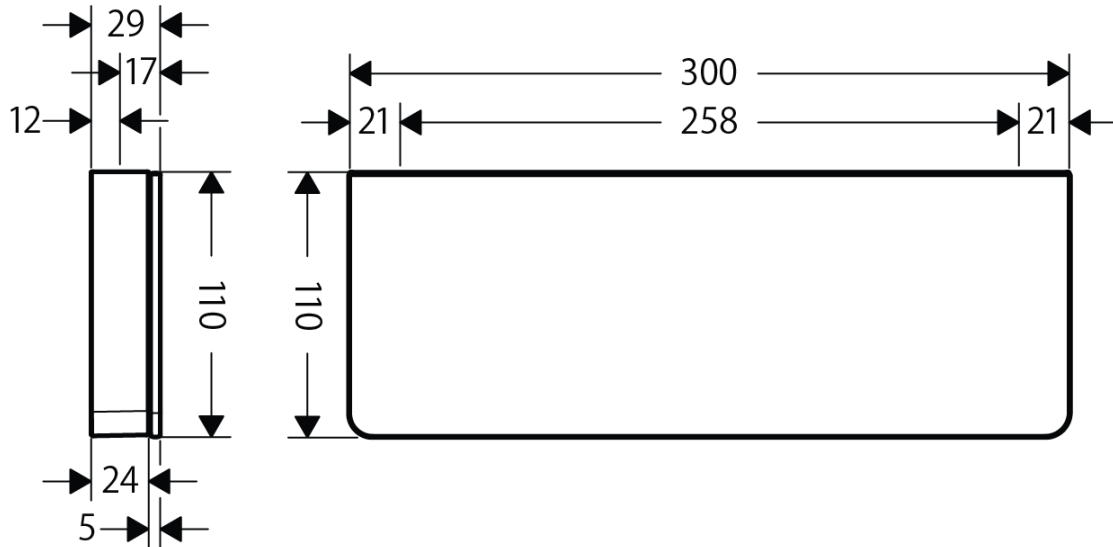

承認図

製品名称: アクサーユニバーサルアクセサリ シェルフ 300mm

製品品番: 42838000

SCALE:FREE

hangrohe

技術仕様

| | | |
|---------|--------|-----------|
| 給水・給湯圧力 | 最低必要水圧 | - |
| | 最高水圧 | - |
| 使用最高温度 | | - |
| 使用可能水質 | | - |
| 使用環境温度 | 一般地用 | 1~40℃ |
| 用途 | | 一般住宅用(屋内) |