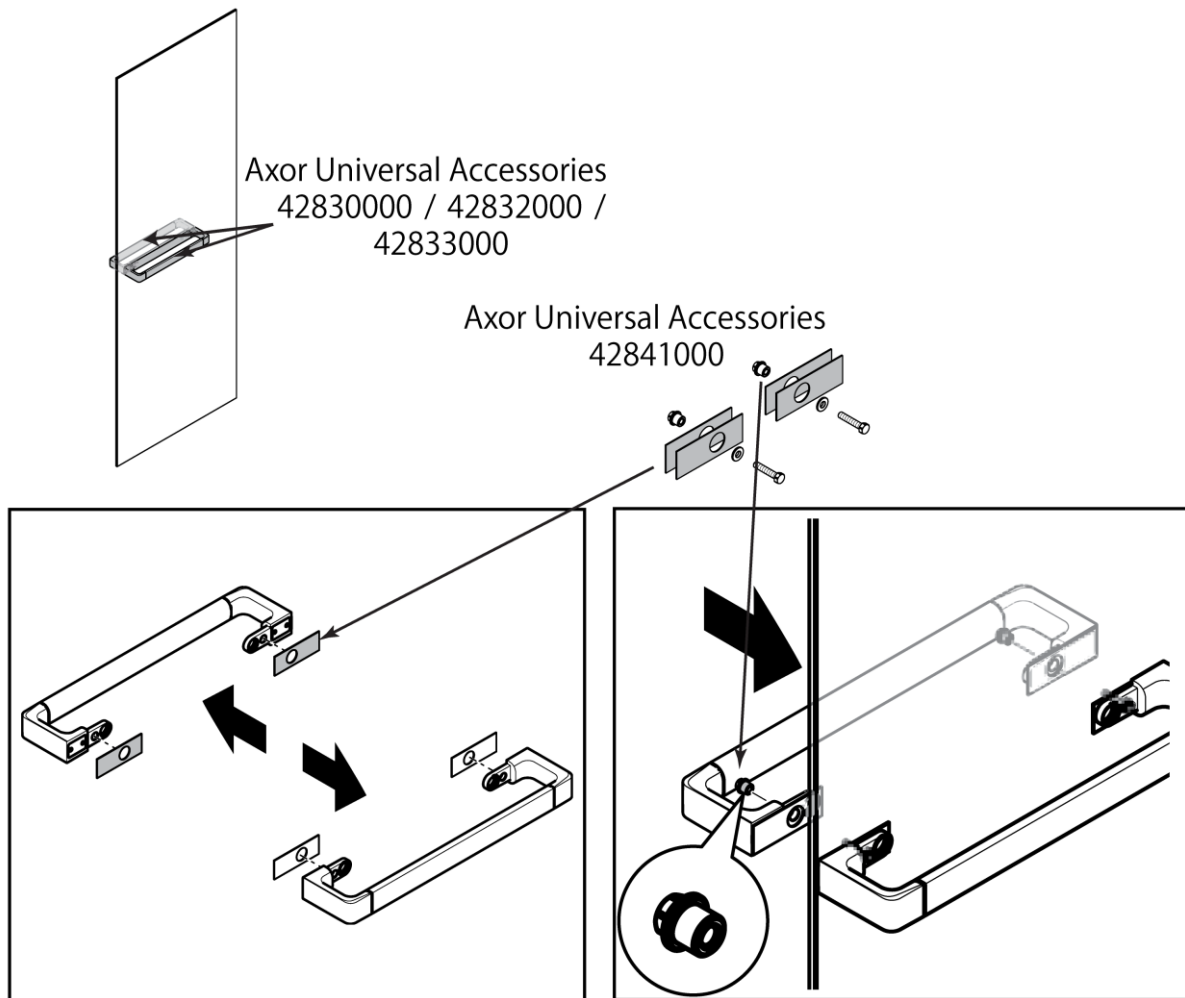

承認図

製品名称: アクサーユニバーサルアクセサリ レール取付金具(ガラスドア両サイド用)

製品品番: 42841000

SCALE:FREE

hangrohe

技術仕様

給水・給湯圧力	最低必要水圧	-
	最高水圧	-
使用最高温度		-
使用可能水質		-
使用環境温度	一般地用	1~40℃
用途		一般住宅用(屋内)