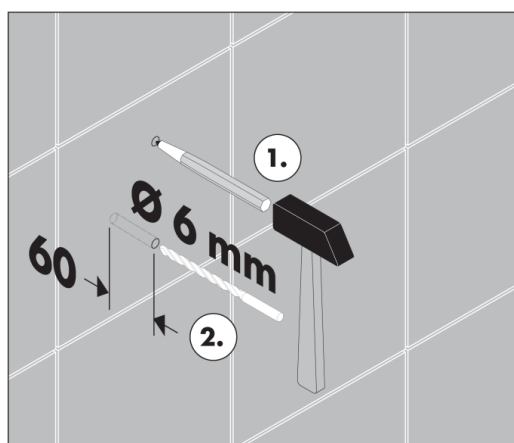

## 承認図

製品名称: アクサーユニバーサルアクセサリー バスタオルシェルフ 600

製品品番: 42842000