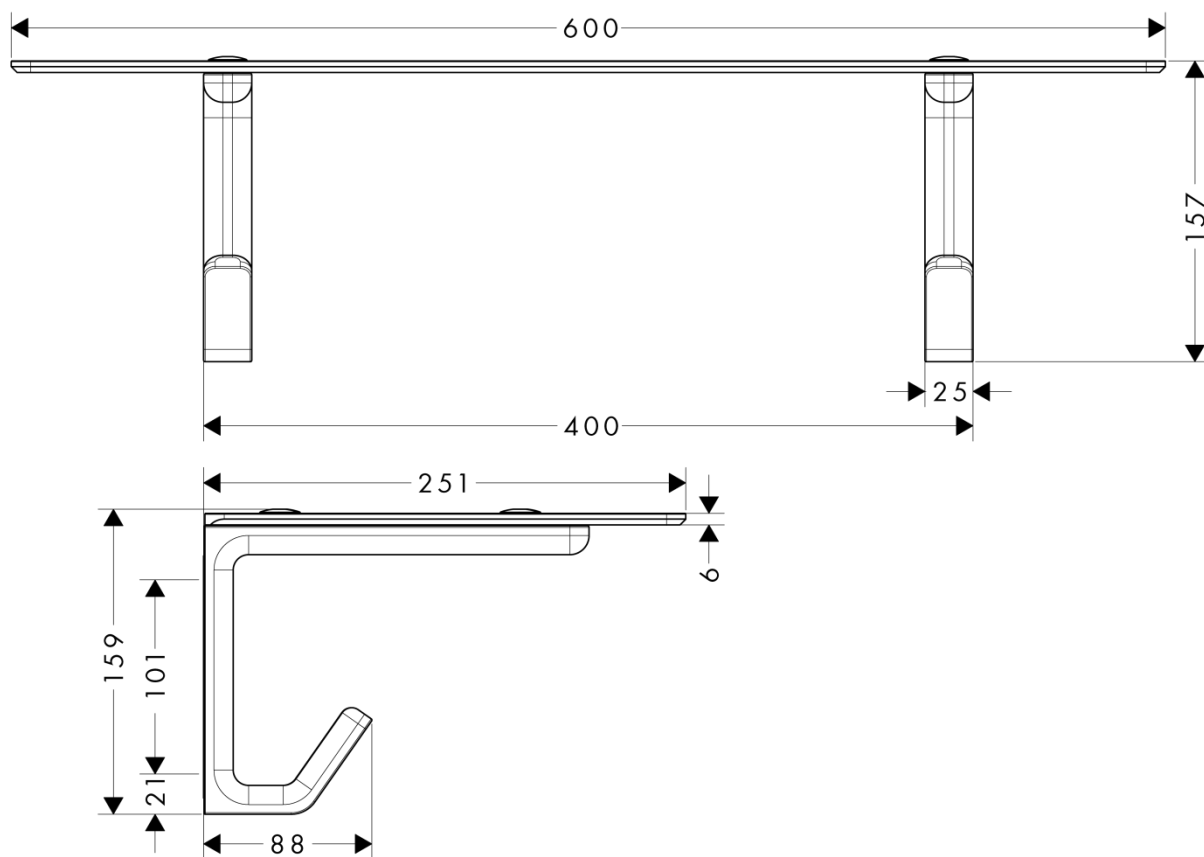

## 承認図

製品名称: アクサーユニバーサルアクセサリー バスタオルシェルフ 600

製品品番: 42842000

### 技術仕様

給水・給湯圧力	最低必要水圧	-
	最高水圧	-
使用最高温度		-
使用可能水質		-
使用环境温度	一般地用	1~40℃
用途		一般住宅用(屋内)