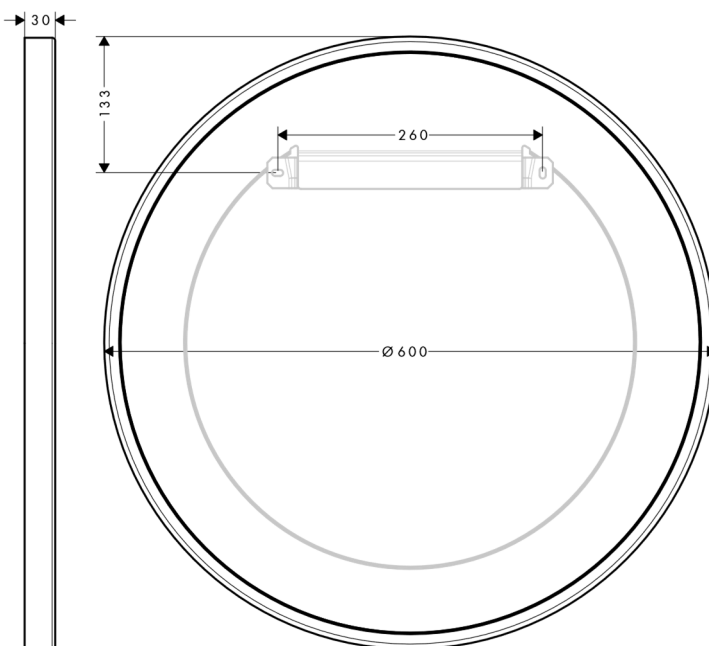

承認図

製品名称: アクサーユニバーサルサーキュラーアクセサリー ウォールミラー
 製品品番: 42848000

特記事項

- 表面仕上げ: クロム

技術仕様

給水・給湯圧力	最低必要水圧	-
	最高水圧	-
使用最高温度		-
使用可能水質		-
使用環境温度	一般地用	1~40°C
用途		一般住宅用(屋内)