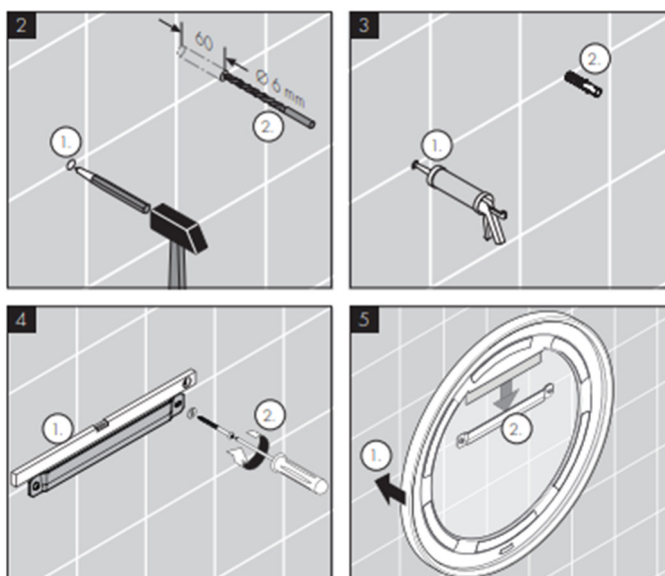

承認図

製品名称: アクサーユニバーサルサーキュラーアクセサリー ウォールミラー
 製品品番: 42848000

特記事項

- 表面仕上げ: クロム

技術仕様

給水・給湯圧力	最低必要水圧	-
	最高水圧	-
使用最高温度		-
使用可能水質		-
使用環境温度	一般地用	1~40°C
用途		一般住宅用(屋内)