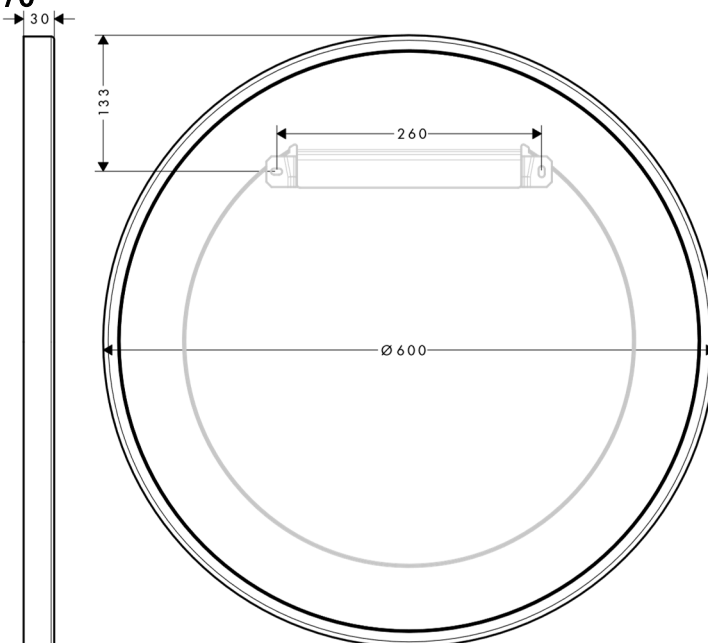

承認図

製品名称: アクサーユニバーサルサーキュラーアクセサリー ウォールミラー

マットブラック

製品品番: 42848670

特記事項

- 表面仕上げ: マットブラック

技術仕様

給水・給湯圧力	最低必要水圧	-
	最高水圧	-
使用最高温度		-
使用可能水質		-
使用環境温度	一般地用	1~40°C
用途		一般住宅用(屋内)