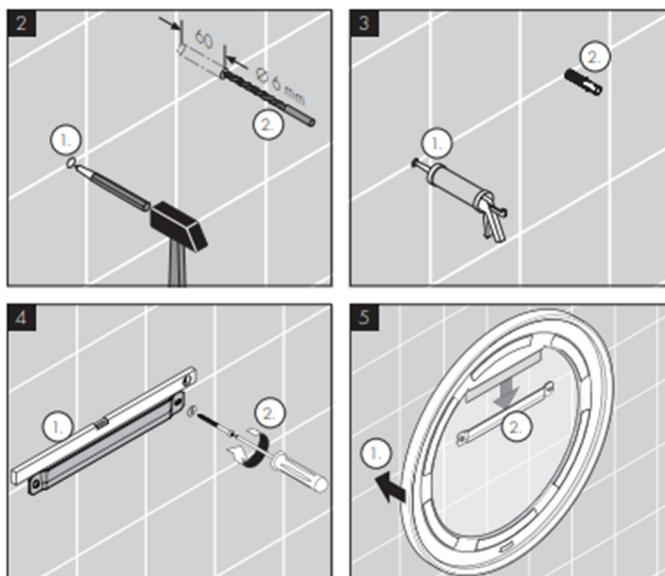

承認図

製品名称: アクサーユニバーサルサーキュラーアクセサリー ウォールミラー

マットブラック

製品品番: 42848670

特記事項

- 表面仕上げ: マットブラック

技術仕様

給水・給湯圧力	最低必要水圧	-
	最高水圧	-
使用最高温度		-
使用可能水質		-
使用環境温度	一般地用	1~40°C
用途		一般住宅用(屋内)