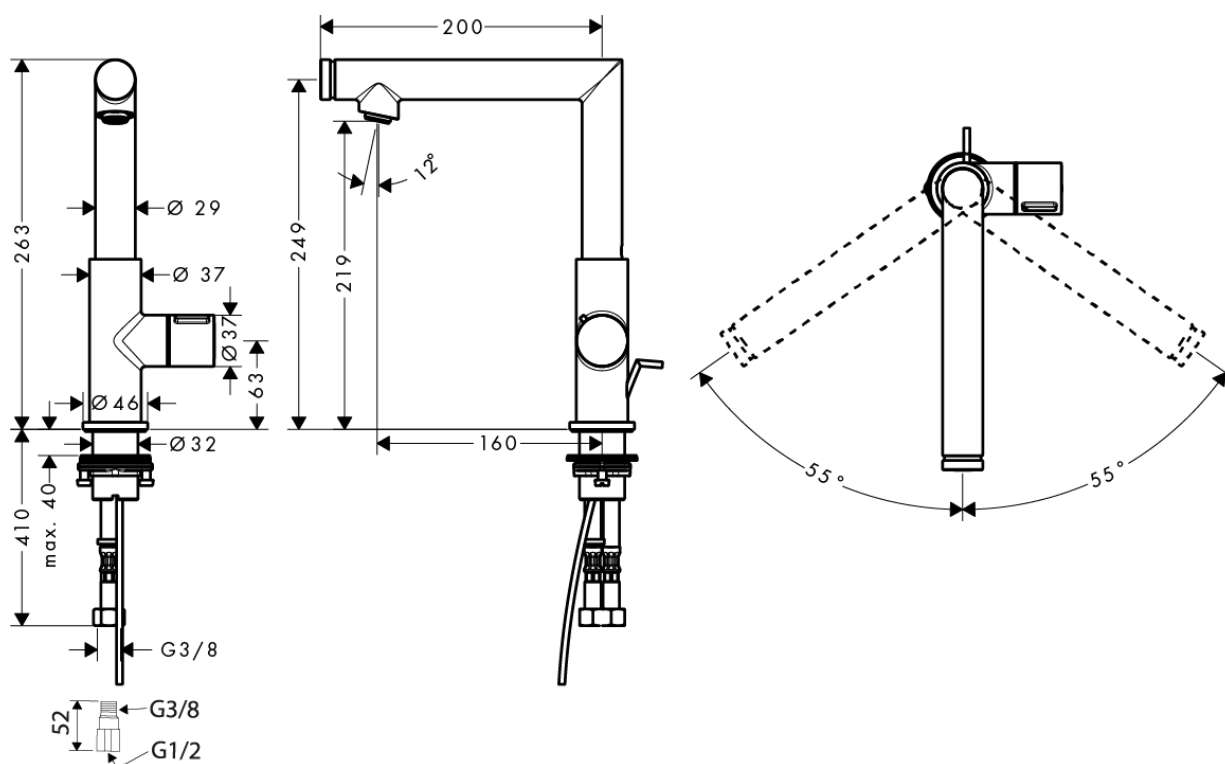

承認図

製品名称: アクサーウノセレクト ハイSPAウト洗面混合水栓 220

製品品番: 45016000

特記事項

- 表面仕上げ: クロム
 - 逆流防止弁付接続ジョイント付き (2 個)
 - ボタンを押して吐・止水、ハンドルを回転させて温度調整 (リミッター付) を行います
 - 流量上限 5L/分 (定量節水仕様) 泡沫吐水
- ※製品の仕様は予告なしに変更されることがありますので、ご検討の際は常に最新の情報をご確認いただきますようお願いいたします。

技術仕様

給水・給湯圧力	最低必要水圧	推奨 0.1MPa (器具 1 次側、流動圧)
	最高水圧	推奨 0.5MPa (器具 1 次側、静水圧)
使用最高温度		推奨 65°C 以下
使用可能水質		上水道
使用環境温度	一般地用	1~40°C
用途		一般住宅用 (屋内)