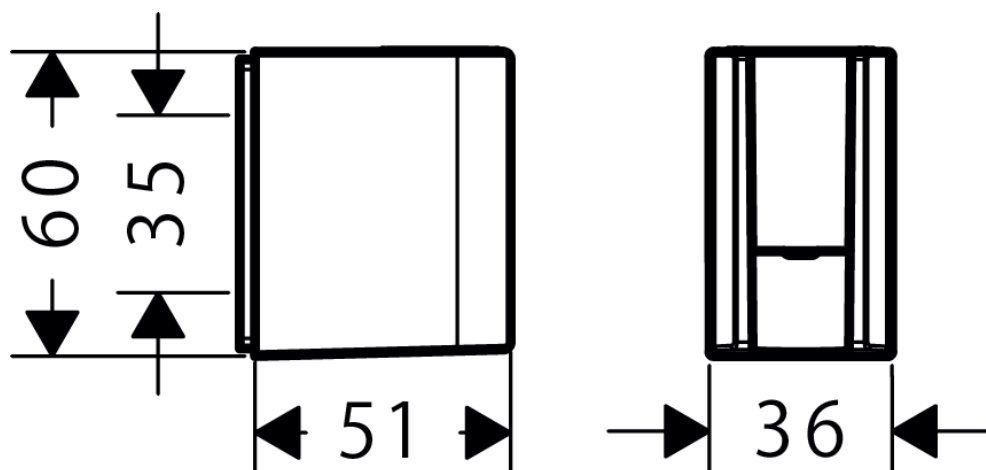

## 承認図

製品名称: アクサーワン designed by バーバー&オズガビー シャワーホルダー

製品品番:45721000

SCALE:FREE

hansgrohe