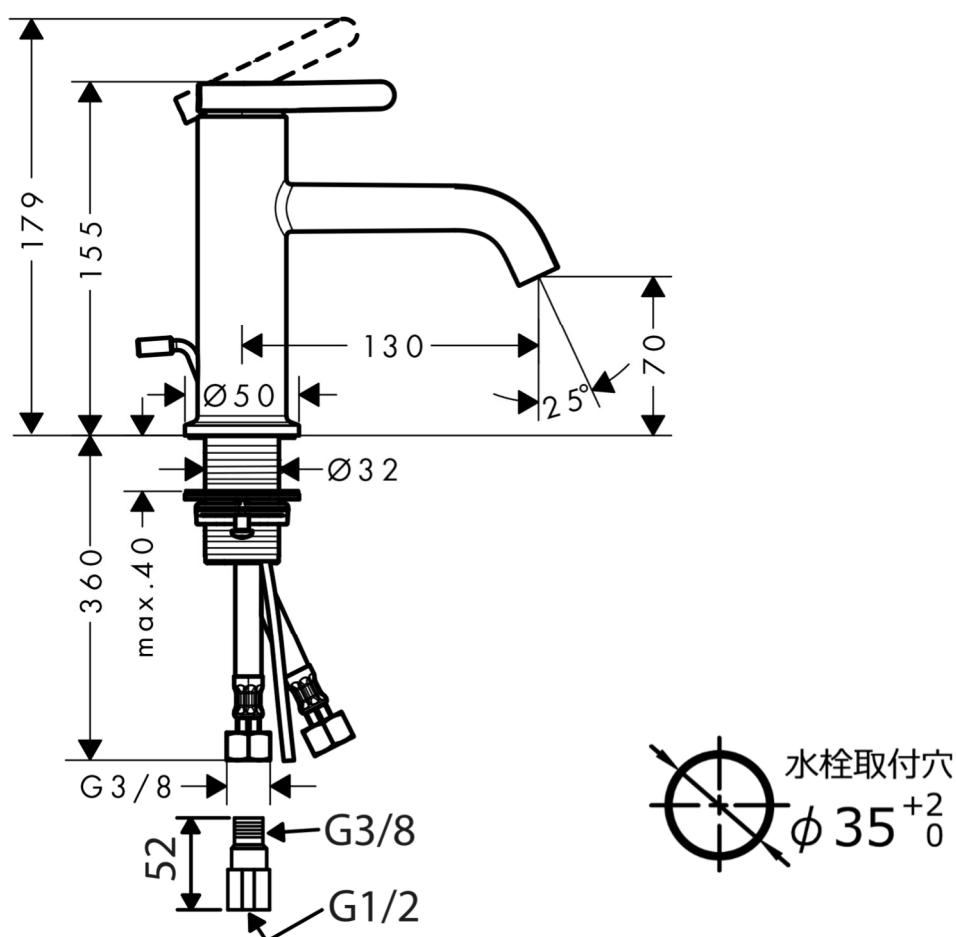

承認図

製品名称: アクサーワン シングルレバー洗面混合水栓 70(ポップアップ引棒有)

製品品番: 48000000

特記事項

- 表面仕上げ: クロム
- 逆流防止弁付接続ジョイント付き(2個)
- 流量上限 5L/分(定量節水仕様) 泡沫吐水

※製品の仕様は予告なしに変更されることがありますので、ご検討の際は常に最新の情報をご確認いただきますようお願いいたします。

技術仕様

給水・給湯圧力	最低必要水圧	推奨 0.1MPa(器具1次側、流動圧)
	最高水圧	推奨 0.5MPa(器具1次側、静水圧)
使用最高温度		推奨 65℃以下
使用可能水質		上水道
使用環境温度	一般地用	1~40℃
用途		一般住宅用(屋内)