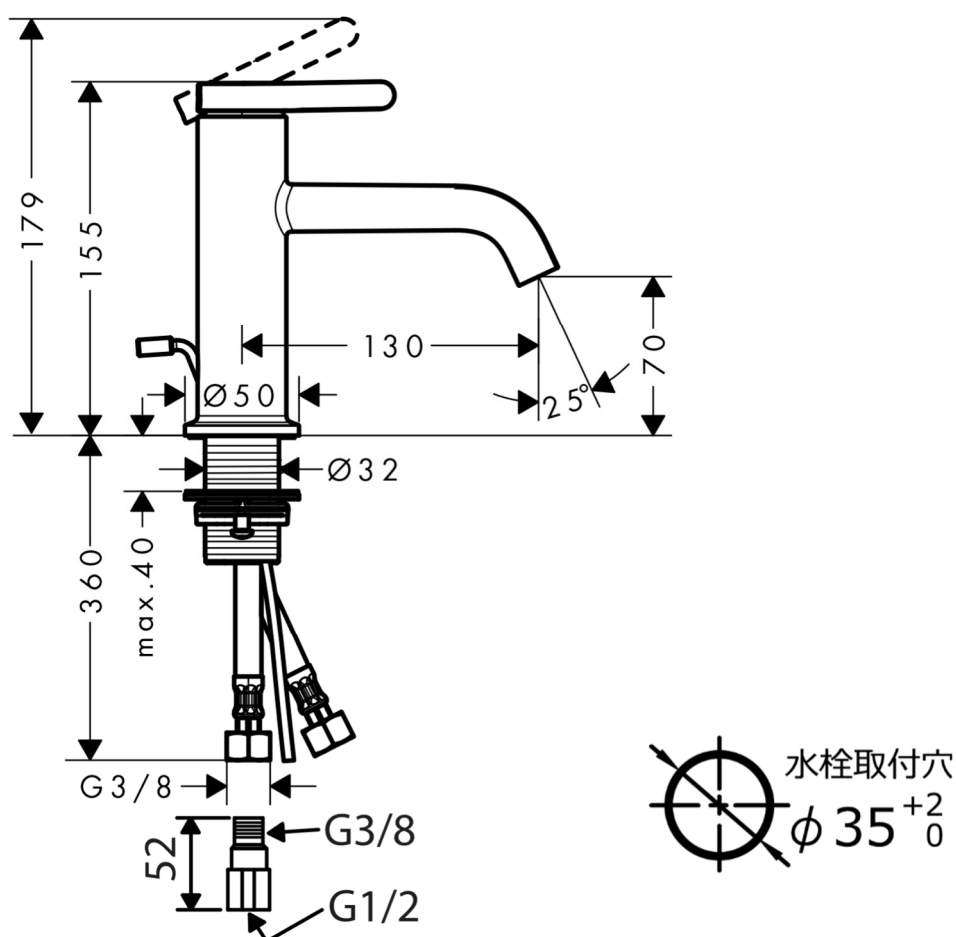

## 承認図

製品名称: アクサーワン シングルレバー洗面混合水栓 70(ポップアップ引棒有)

マットブラック

製品品番: 48000670

### 特記事項

- 表面仕上げ: マットブラック
- 逆流防止弁付接続ジョイント付き(2個)
- 流量上限 5L/分(定量節水仕様) 泡沫吐水

※製品の仕様は予告なしに変更されることがありますので、ご検討の際は常に最新の情報をご確認いただきますようお願いいたします。