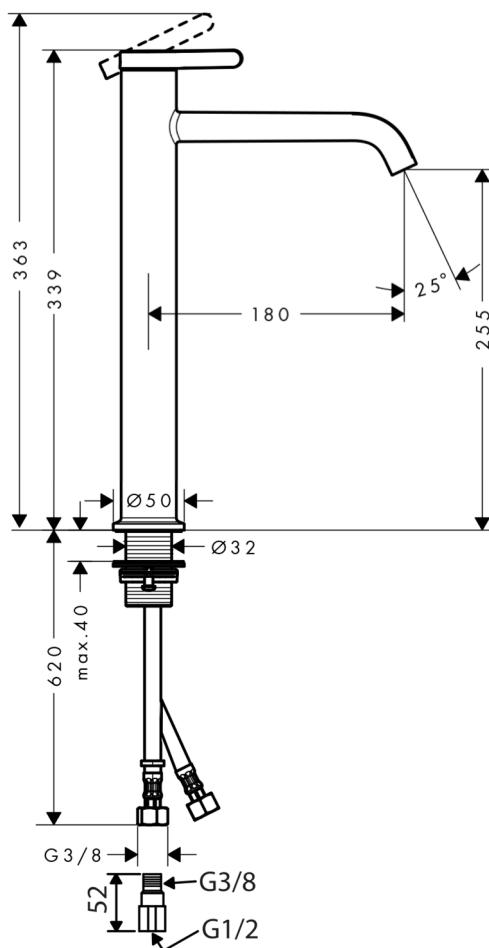

承認図

製品名称: アクサーワン シングルレバー洗面混合水栓 70(ポップアップ引棒無)

製品品番: 48002000

特記事項

- 表面仕上げ: クロム
- 逆流防止弁付接続ジョイント付き(2個)
- 流量上限 5L/分(定量節水仕様) 泡沫吐水

※製品の仕様は予告なしに変更されることがありますので、ご検討の際は常に最新の情報をご確認いただきますようお願いいたします。

技術仕様

給水・給湯圧力	最低必要水圧	推奨 0.1MPa(器具1次側、流動圧)
	最高水圧	推奨 0.5MPa(器具1次側、静水圧)
使用最高温度		推奨 65℃以下
使用可能水質		上水道
使用環境温度	一般地用	1~40℃
用途		一般住宅用(屋内)