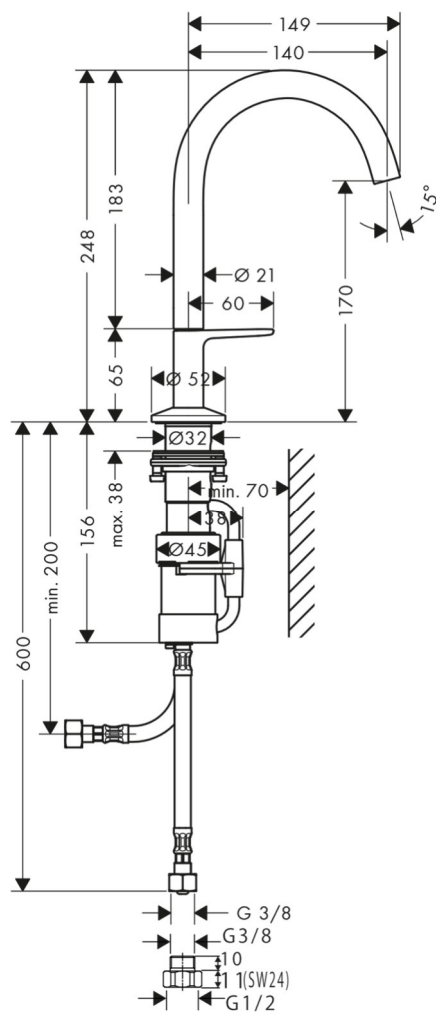

## 承認図

製品名称: アクサーワン セレクト洗面混合水栓 170 マットブラック

製品品番: 48020670

### 特記事項

- 表面仕上げ: マットブラック
- 接続ジョイント付き(2個)
- ハンドルを押して吐・止水、回転させ温度調整を行います
- 流量上限 5L/分(定量節水仕様) 泡沫吐水

※製品の仕様は予告なしに変更されることがありますので、ご検討の際は常に最新の情報をご確認いただきますようお願いいたします。

### 技術仕様

給水・給湯圧力	最低必要水圧	推奨 0.1MPa(器具1次側、流動圧)
	最高水圧	推奨 0.5MPa(器具1次側、静水圧)
使用最高温度		推奨 65℃以下
使用可能水質		上水道
使用環境温度	一般地用	1~40℃
	用途	一般住宅用(屋内)