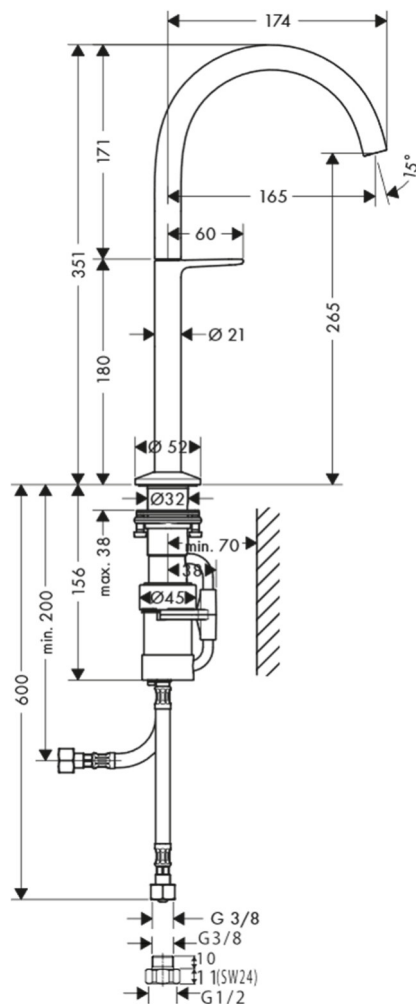

## 承認図

製品名称: アクサーワン セレクト洗面混合水栓 260 マットブラック

製品品番: 48030670

### 特記事項

- 表面仕上げ: マットブラック
- 接続ジョイント付き(2個)
- ハンドルを押して吐・止水、回転させ温度調整を行います
- 流量上限 5L/分(定量節水仕様) 泡沫吐水

※製品の仕様は予告なしに変更されることがありますので、ご検討の際は常に最新の情報をご確認いただきますようお願いいたします。

### 技術仕様

給水・給湯圧力	最低必要水圧	推奨 0.1MPa(器具1次側、流動圧)
	最高水圧	推奨 0.5MPa(器具1次側、静水圧)
使用最高温度		推奨 65°C以下
使用可能水質		上水道
使用環境温度	一般地用	1~40°C
用途		一般住宅用(屋内)