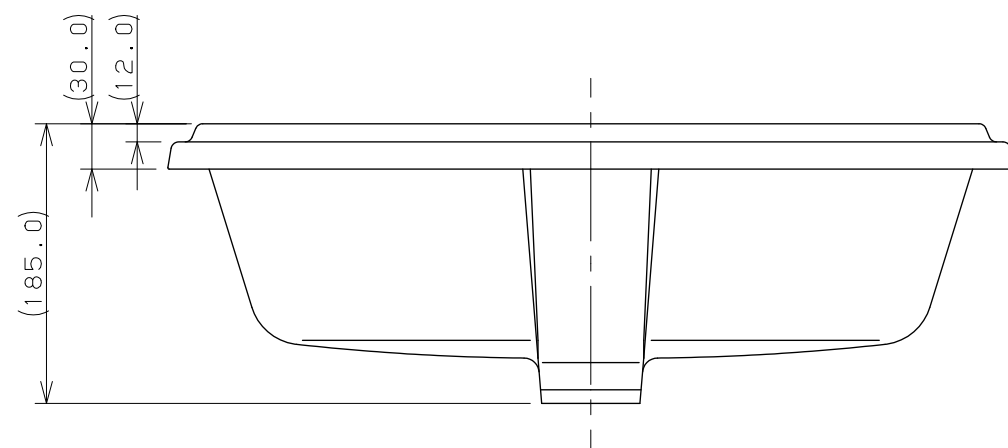

カウンター切込寸法

※1 () 内寸法は参考寸法である。
 ※2 容量12.5L

 KAKUDAI	単位mm	尺度	1/5	製 図	検 査	承 認	品番 493-151 品名 角型洗面器
				梶川	古川	中嶋	