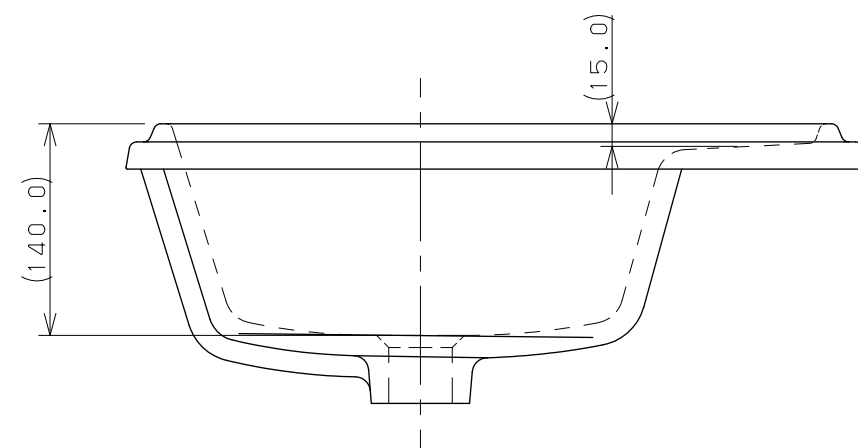

カウンター切込寸法

※1 () 内寸法は参考寸法である。
 ※2 容量12.5L

 KAKUDAI	単位mm	尺度	1/5	製 図	検 査	承 認	品番 493-151 品名 角型洗面器
				梶川	古川	中嶋	