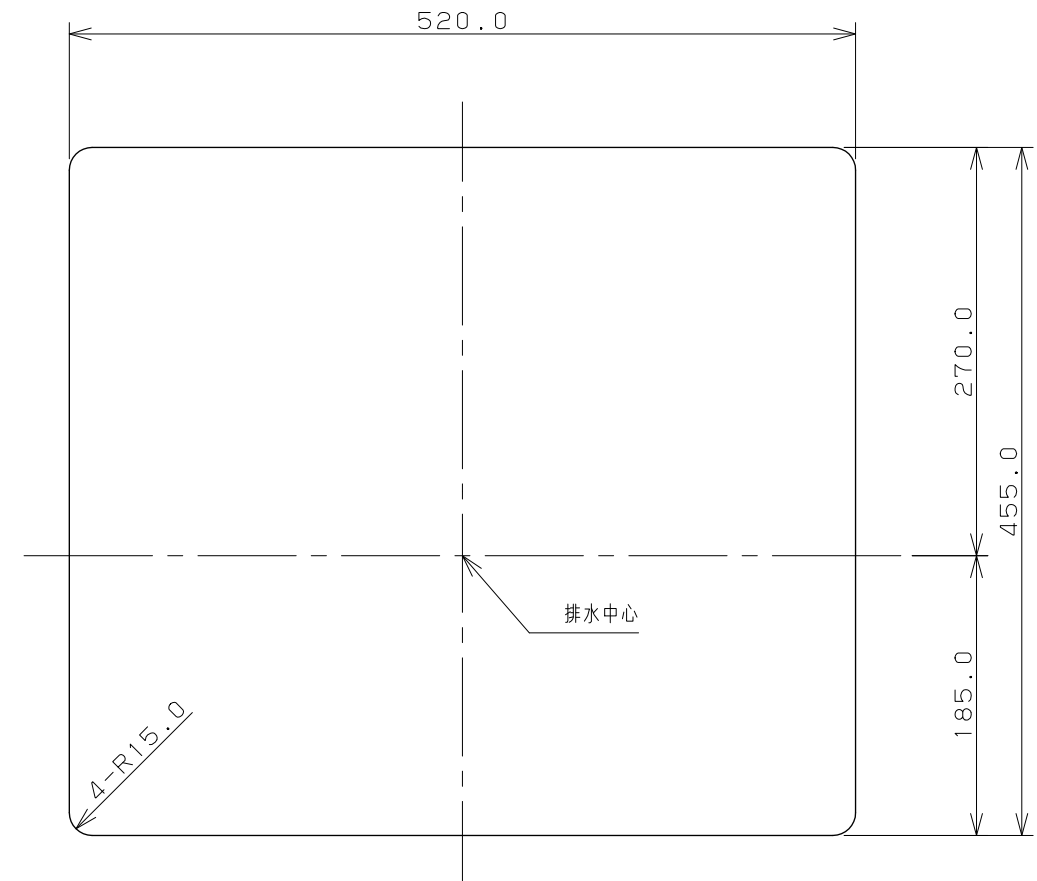

カウンター切込寸法

※1 () 内寸法は参考寸法である。
 ※2 容量12.5L

 KAKUDAI	単位mm	尺度	1/5	製 図	検 査	承 認	品番 493-151 品名 角型洗面器
				梶川	古川	中嶋	