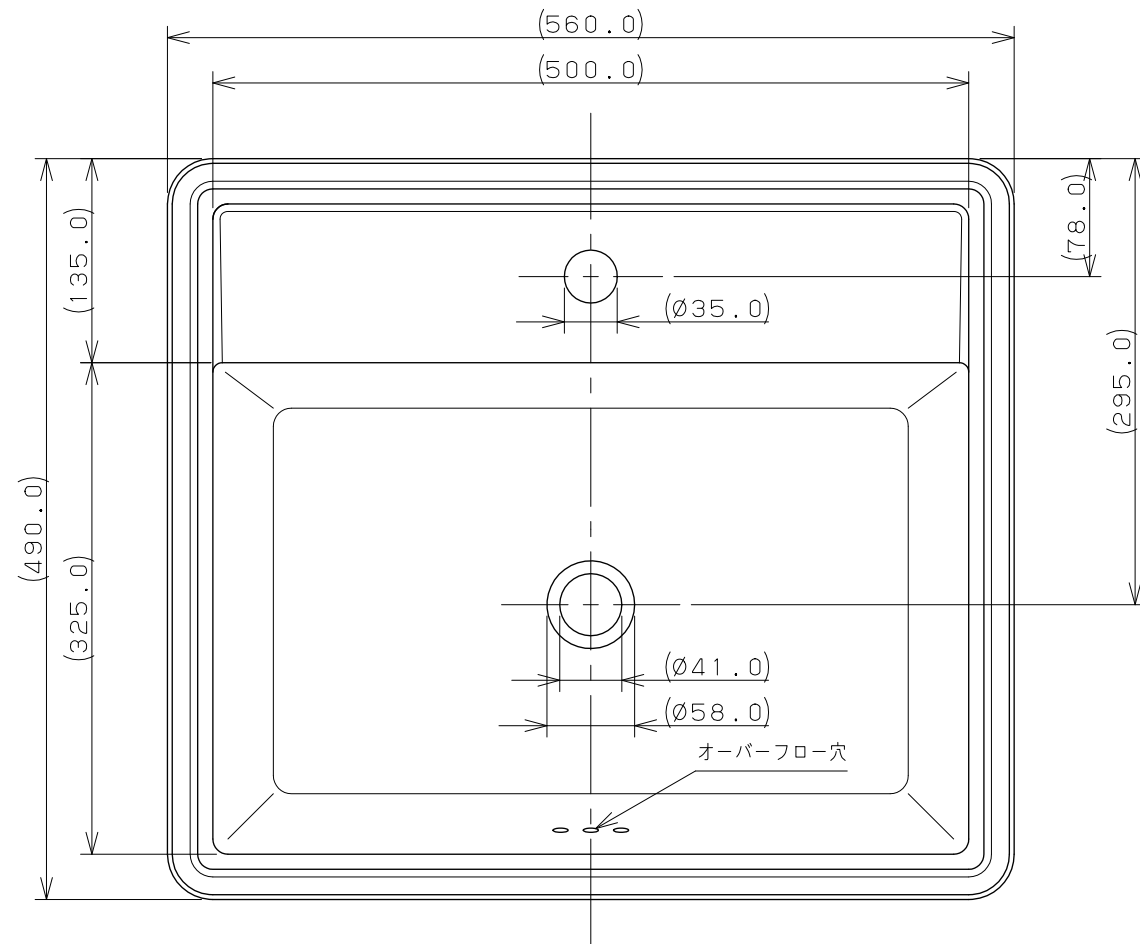

カウンター切込寸法

※1 () 内寸法は参考寸法である。
 ※2 容量12.5L

 KAKUDAI	単位mm	尺度	1/5	製 図	検 査	承 認	品番 493-151 品名 角型洗面器
				梶川	古川	中嶋	