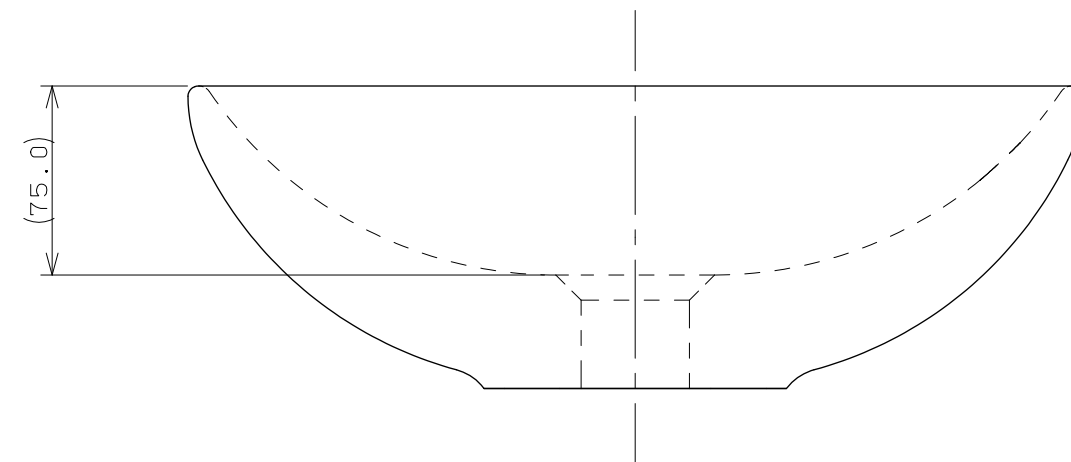

カウンター切込寸法

※1 () 内寸法は参考寸法である。
 ※2 容量1.8L

 KAKUDAI	単位 mm 尺度 1/3	製	図	検	図	承	認	品番	493-165-BR
		岡本	梶川	中嶋	2017年07月19日 作成				
図番 CSK493165BRA								品名	丸型手洗器