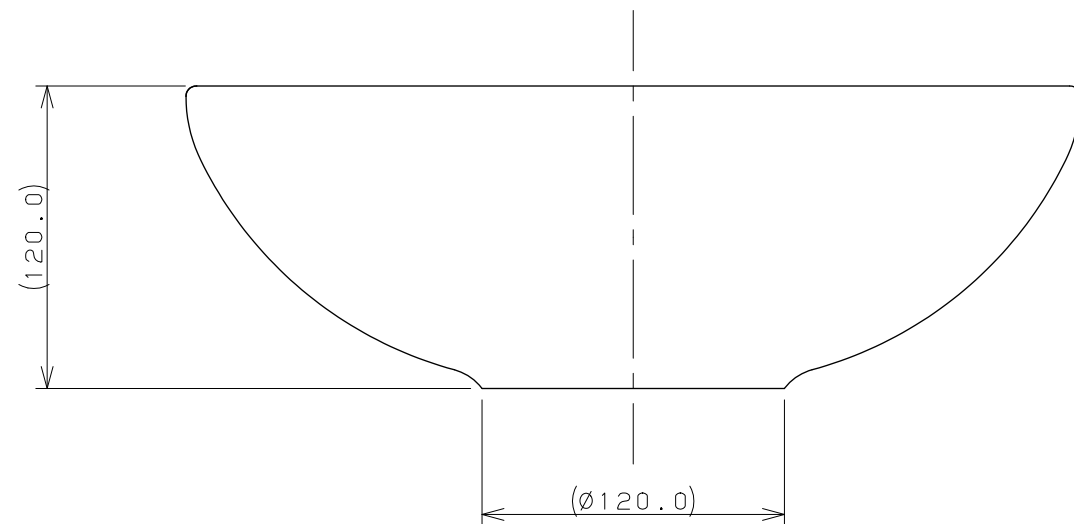

カウンター切込寸法

※1 () 内寸法は参考寸法である。
 ※2 容量1.8L

 KAKUDAI	単位 mm 尺度 1/3	製	図	検	図	承	認	品番	493-165-BR
		岡本	梶川	中嶋	2017年07月19日 作成				
図番 CSK493165BRA								品名	丸型手洗器