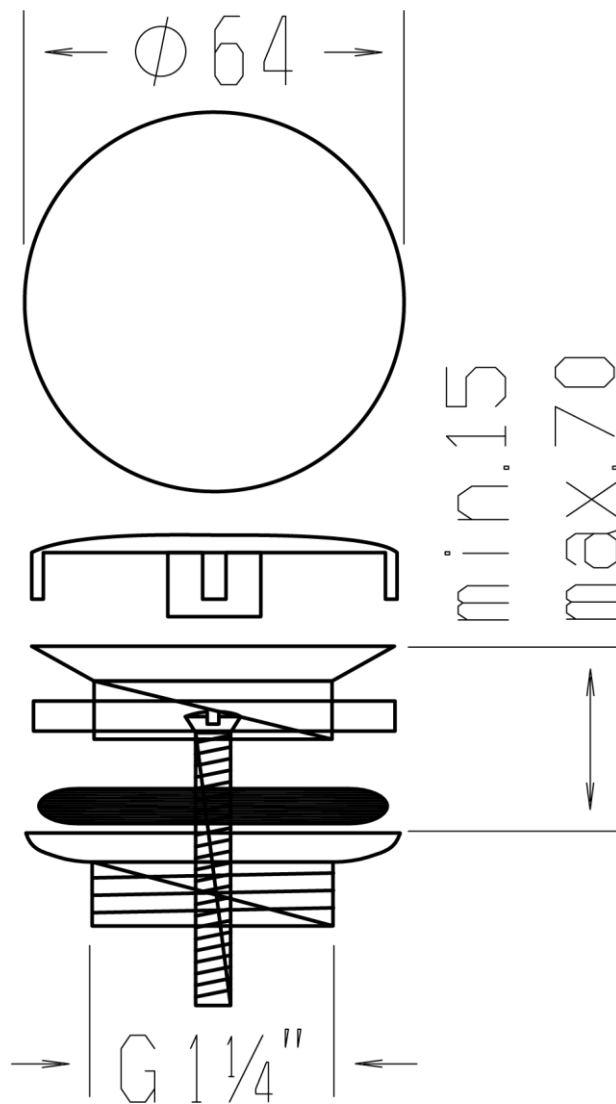

# 承認図

製品名称: 排水栓セット (ヨーロッパ製洗面器用)

製品品番: 50001000

SCALE: FREE

hansgrohe