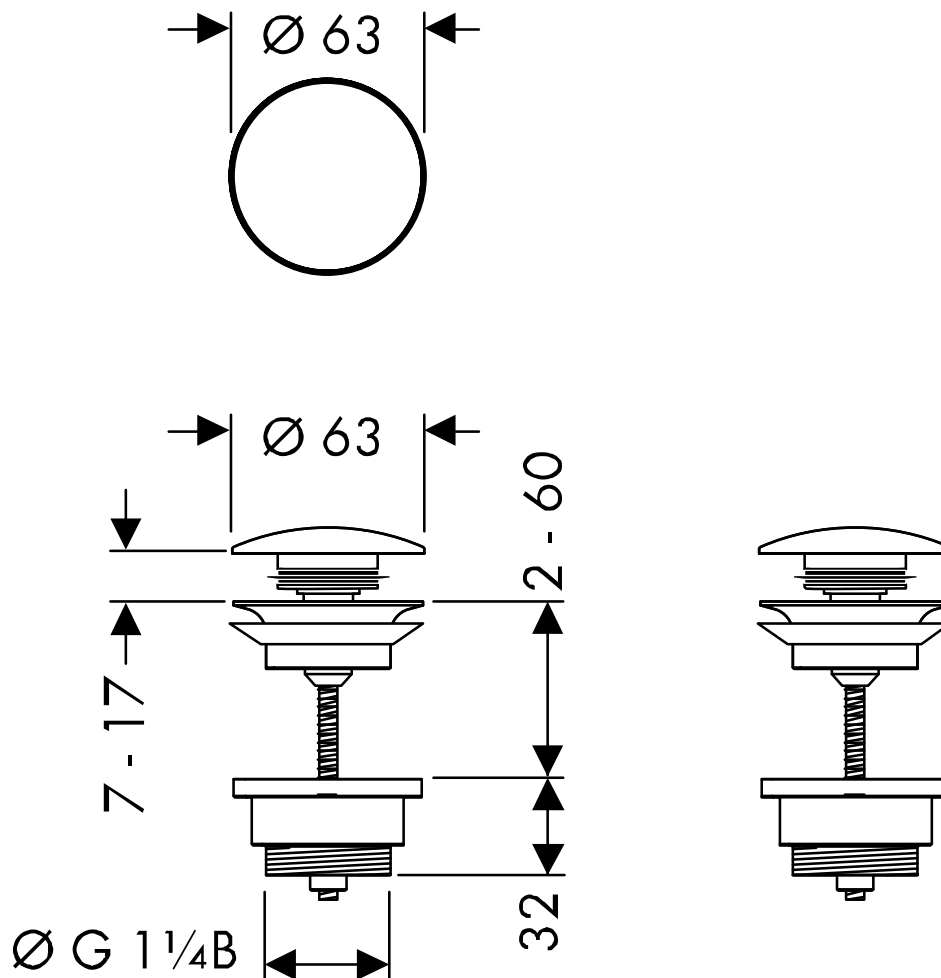

承認図

製品名称: 排水栓セット プッシュオープン式ポップアップ(ヨーロッパ製洗面器用)

製品品番:50100000

SCALE:FREE

hansgrohe

特記事項

- 表面仕上げ:クロム

技術仕様