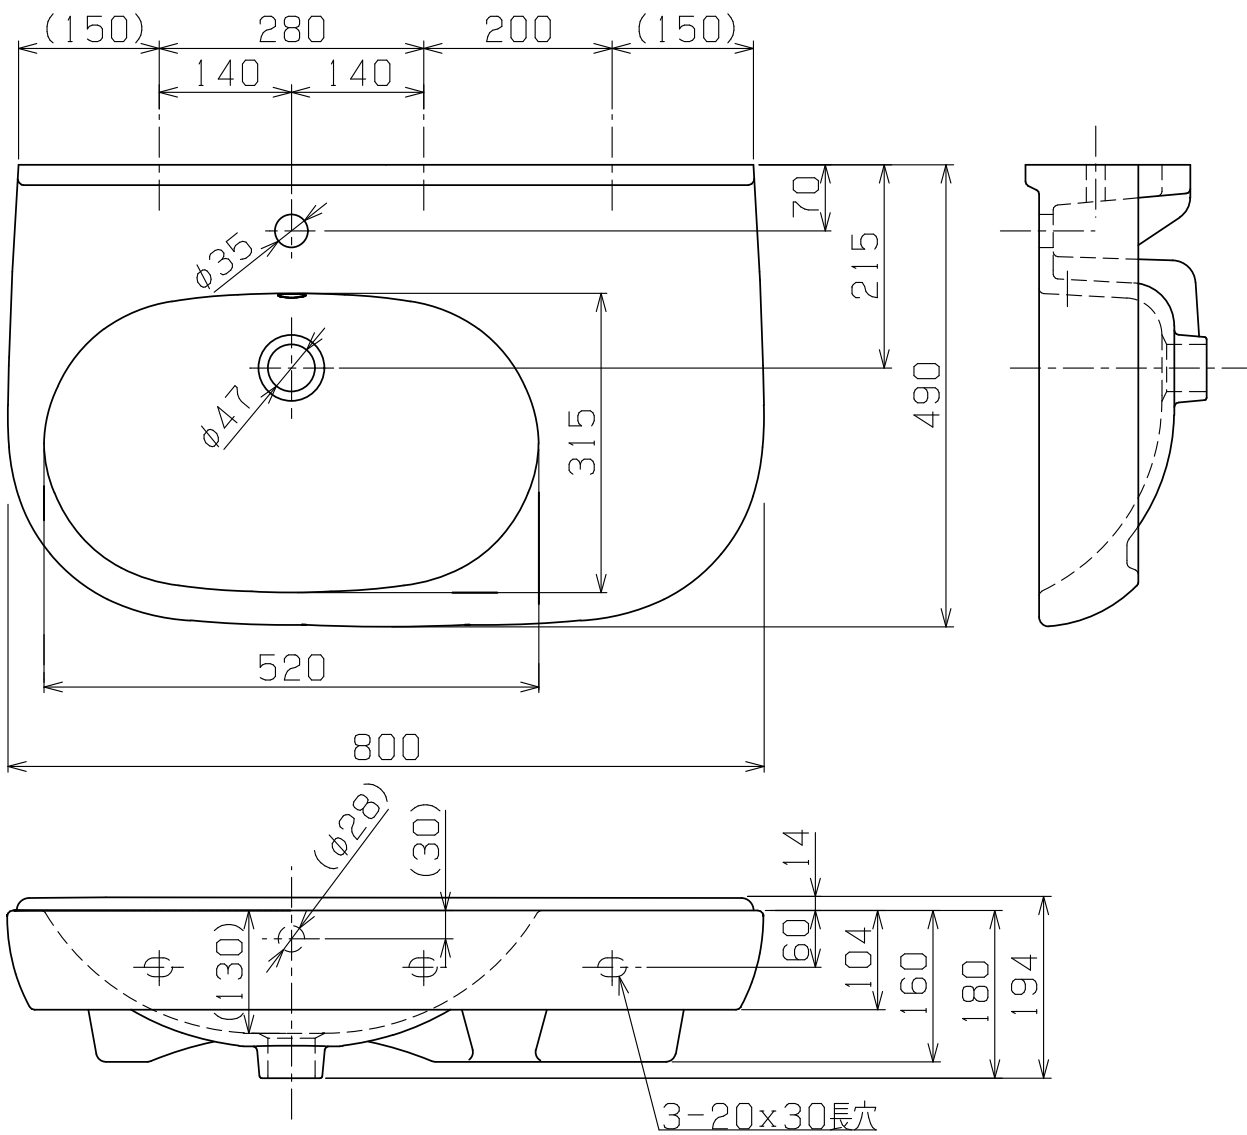

①

②

重量 26Kg  
容量 5.0L

※本製品は陶磁器のため、出来上りに多少の寸法誤差が生じる場合があります、  
現物をあわせて取付をおねがいします。

7				
6				
5				
4				
3				
2	取付ネジセット		1	
1	本体	陶器	1	
部番	部品名	材質	個数	摘要・仕上