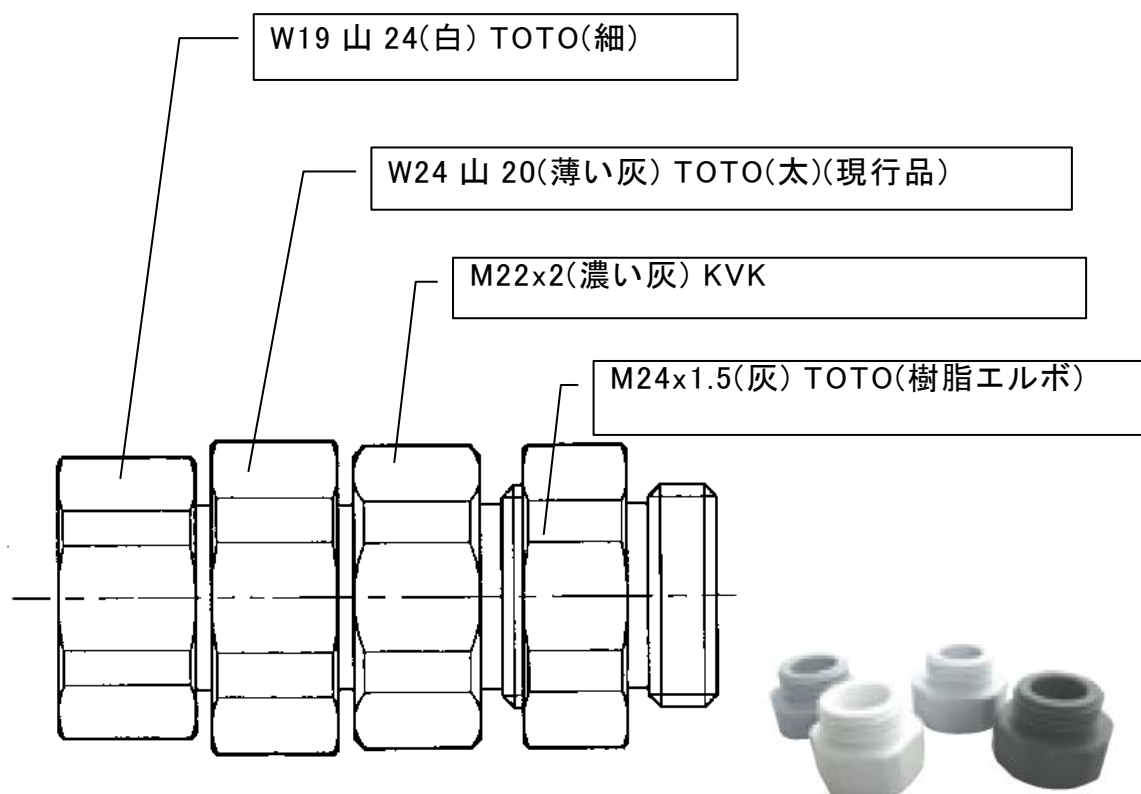

承認図

製品名称: バス水栓アダプター4種類

製品品番: 52054633

SCALE:FREE

hansgrohe

特記事項

- | | |
|-----------------|--------------|
| • W19 山 24(白) | TOTO(細) |
| • W24 山 20(薄い灰) | TOTO(太)(現行品) |
| • M24x1.5(灰) | TOTO(樹脂エルボ) |
| • M22x2(濃い灰) | KVK |