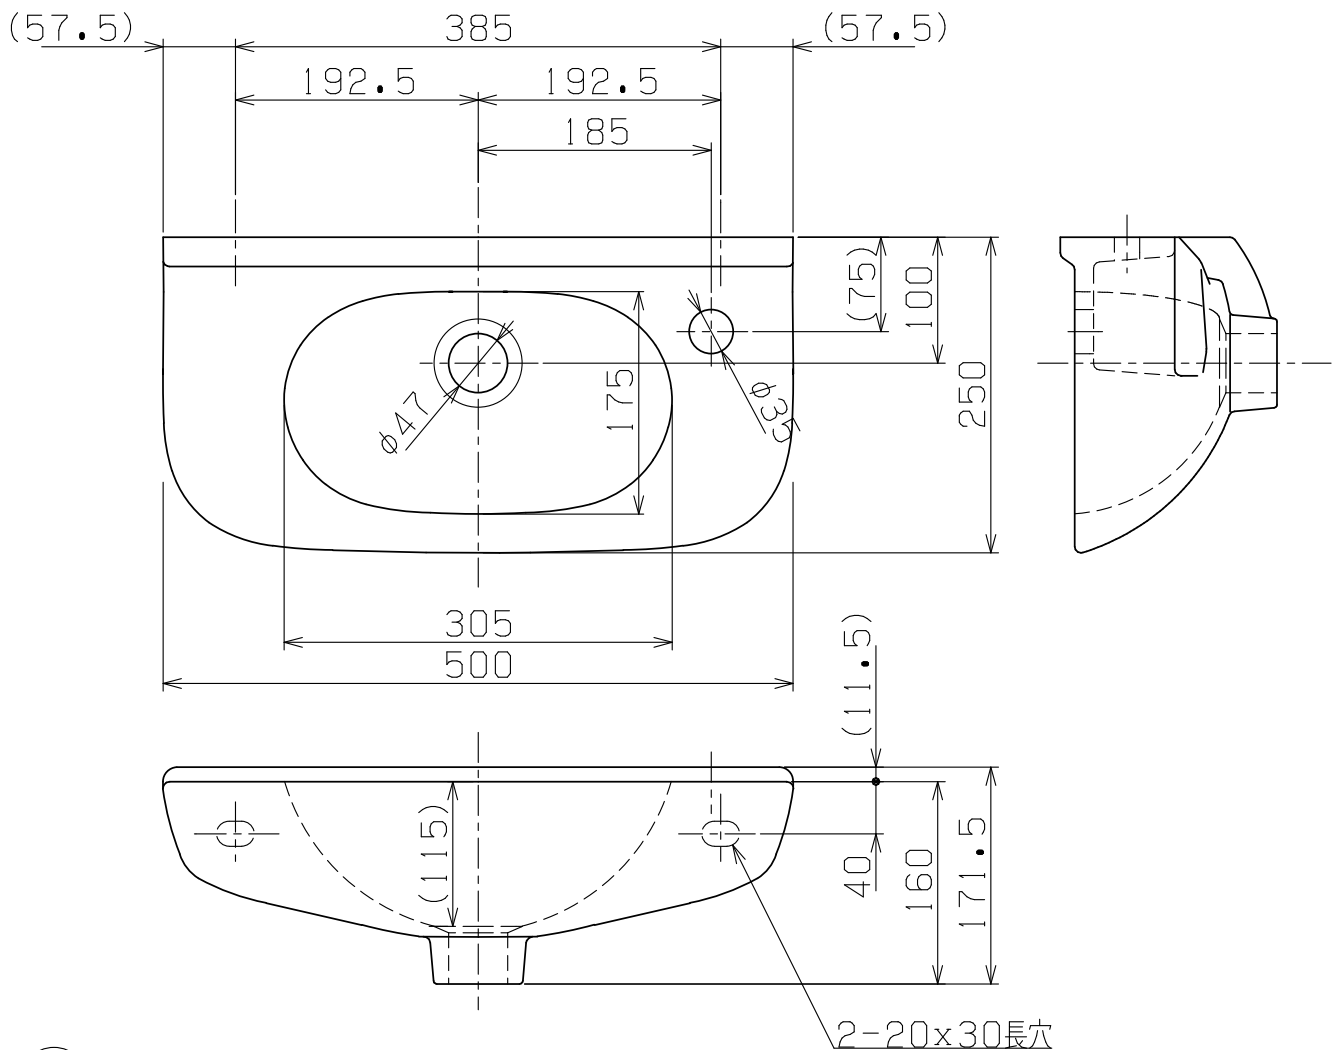

①

②

重量 9Kg  
容量 3.6L

※本製品は陶磁器のため、出来上りに多少の寸法誤差が生じる場合があります、  
現物をあわせて取付をおねがいします。  
※オーバーフロー無し。

7				
6				
5				
4				
3				
2	取付ネジセット		1	
1	本体	陶器	1	
部番	部品名	材質	個数	摘要・仕上