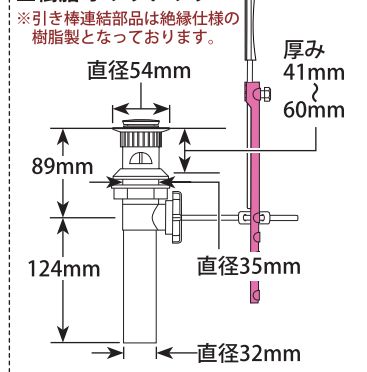

Smart Innovations

Diamond™ Seal Technology

Touch2O™ Technology

scale 1/7.5

■ テスラ・タッチ&センサー

■ 樹脂 ポップアップ

■ テスラ・タッチ&センサー

同梱されている台座プレートを使用すると3ホールにも対応できます。