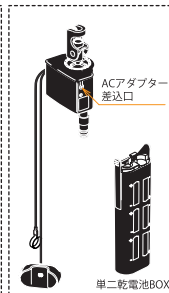

LAVATORY FAUCETS

シングルレバー洗面混合栓

■ Tesla® Bath Series-Touch & Sensor

■ モデル 552T シリーズ タッチ & センサー水栓

第三者認証取得

日本水道法に基づく給水装置の構造及び材質基準に対して、世界最大の第三者認証機関である IAPMO 及び CSA にて基準適合を受けています。

※掲載されているすべての内容の著作権は、当社に帰属するか、当社が著作権者より許諾を得て使用しているものです。

Smart Innovations

Diamond™ Seal Technology

Touch2O™ Technology

scale 1/7.5

■ テスラ・タッチ&センサー

■ 樹脂 ポップアップ

■ テスラ・タッチ&センサー

同梱されている台座プレートを使用すると3ホールにも対応できます。

■ 日本仕様アダプター

■ 電磁弁

■ ACアダプター(PSE規格)

※ACアダプターは乾電池と併用して下さい。通常時はACアダプターから電源供給され、停電時は乾電池から電源供給することが出来ます。

《輸入販売元》

株式会社ロッキーズコーポレーション

東京都港区南青山6-10-18 Tri-Angle MINAMIAOYAMA 2F

TEL.03-6450-6355 FAX.03-6450-6035