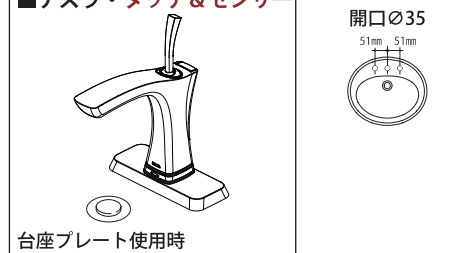

Smart Innovations

Diamond™ Seal Technology

Touch2O™ Technology

scale 1/7.5

■ テスラ・タッチ&センサー

■ 樹脂 ポップアップ

■ テスラ・タッチ&センサー

同梱されている台座プレートを使用すると3ホールにも対応できます。