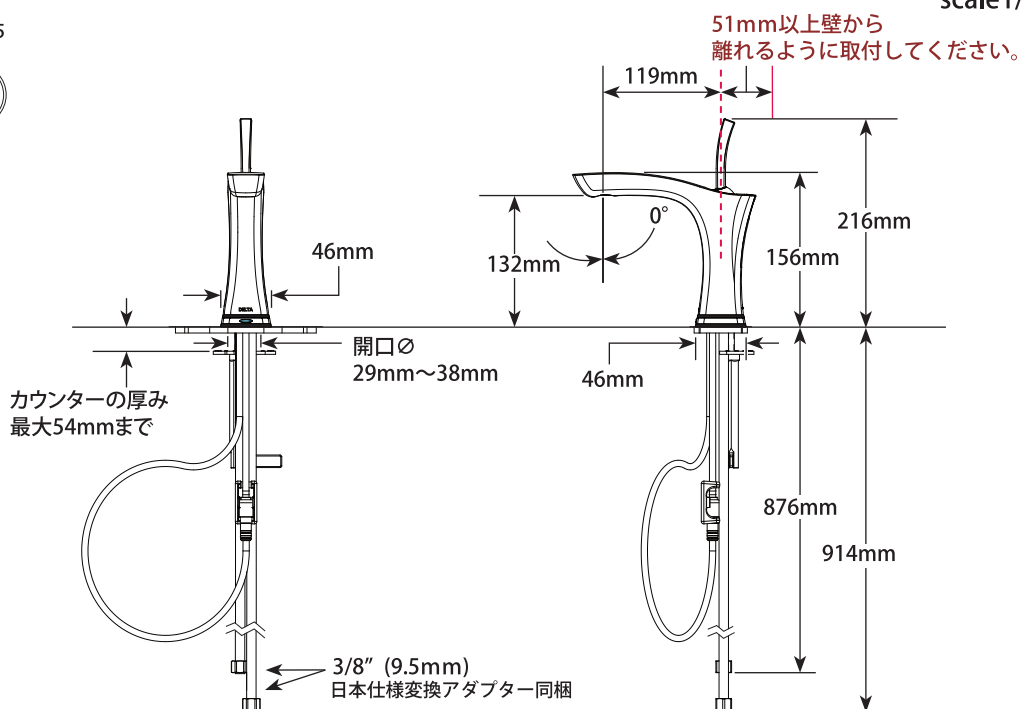

LAVATORY FAUCETS

シングルレバー洗面混合栓

■ Tesla® Bath Series-Touch & Sensor

■ モデル 552T シリーズ タッチ & センサー水栓

第三者認証取得

日本水道法に基づく給水装置の構造及び材質基準に対して、世界最大の第三者認証機関である IAPMO 及び CSA にて基準適合を受けています。

※掲載されているすべての内容の著作権は、当社に帰属するか、当社が著作権者より許諾を得て使用しているものです。

Smart Innovations

Diamond™ Seal Technology

Touch2O™ Technology

scale 1/7.5

■ テスラ・タッチ&センサー

■ 樹脂 ポップアップ

■ テスラ・タッチ&センサー

同梱されている台座プレートを使用すると3ホールにも対応できます。