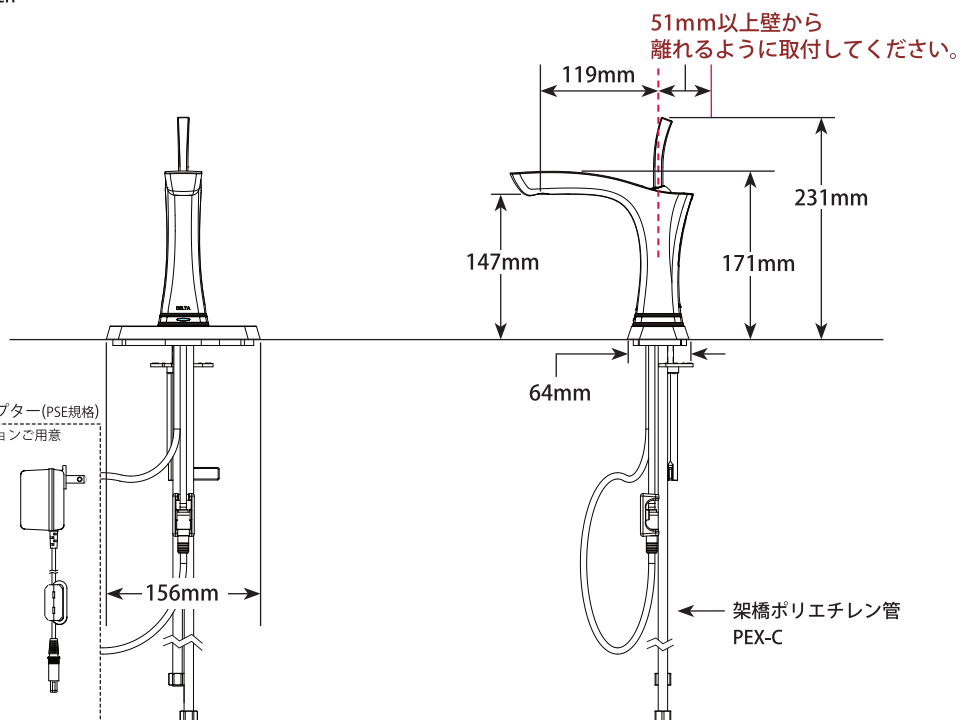

LAVATORY FAUCETS

シングルレバー洗面混合栓

■ Tesla® Bath Series-Touch & Sensor

■ モデル 552T シリーズ タッチ & センサー水栓

第三者認証取得

日本水道法に基づく給水装置の構造及び材質基準に対して、世界最大の第三者認証機関である IAPMO 及び CSA にて基準適合を受けています。

※掲載されているすべての内容の著作権は、当社に帰属するか、当社が著作権者より許諾を得て使用しているものです。

Smart Innovations

Diamond™ Seal Technology

Touch2O™ Technology

scale 1/7.5

■ テスラ・タッチ&センサー

■ 樹脂 ポップアップ

■ テスラ・タッチ&センサー

同梱されている台座プレートを使用すると3ホールにも対応できます。