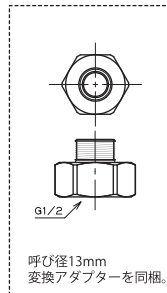

■ 日本仕様アダプター