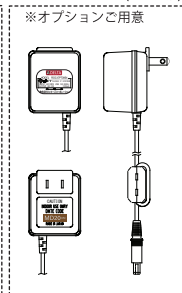

Smart Innovations

Diamond™ Seal Technology

Touch2O™ Technology

scale 1/7.5

■ テスラ・タッチ&センサー

■ 樹脂 ポップアップ

■ テスラ・タッチ&センサー

同梱されている台座プレートを使用すると3ホールにも対応できます。

■ 日本仕様アダプター

■ 電磁弁

■ ACアダプター(PSE規格)

※ACアダプターは乾電池と併用して下さい。通常時はACアダプターから電源供給され、停電時は乾電池から電源供給することが出来ます。

《輸入販売元》

株式会社ロッキーズコーポレーション

東京都港区南青山6-10-18 Tri-Angle MINAMIAOYAMA 2F

TEL.03-6450-6355 FAX.03-6450-6035