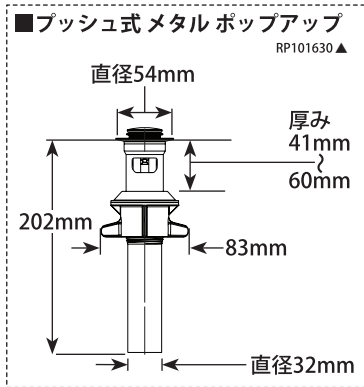

LAVATORY FAUCETS

シングルレバー洗面混合栓

■ Zura® Bath Series-Touch & Sensor

■ モデル 574T シリーズ タッチ & センサー水栓

第三者認証取得

日本水道法に基づく給水装置の構造及び材質基準に対して、世界最大の第三者認証機関である IAPMO 及び CSA にて基準適合を受けています。

※掲載されているすべての内容の著作権は、当社に帰属するか、当社が著作権者より許諾を得て使用しているものです。

著作権法および関連法律、条約により、私的使用などに認められる範囲を超えて、本製品図の掲載内容（文章、画像、図面など）の一部およびすべてについて、事前の許諾なく無断で複製、転載、送信、放送、配布、貸与、翻訳、変造することは、著作権侵害となり、法的に罰せられることがあります。このため、当社および著作権者からの許可なく、掲載内容の一部およびすべてを複製、転載または配布、印刷など、第三者の利用に供することを禁止します。

Smart Innovations

Diamond™ Seal Technology

Touch2O™ Technology

scale 1/7.5

《輸入販売元》

株式会社ロッキーズコーポレーション

東京都港区南青山6-10-18 Tri-Angle MINAMIAOYAMA 2F

TEL.03-6450-6355 FAX.03-6450-6035

<https://rs-bd.com>

※ACアダプターは乾電池と併用して下さい。単相100V専用コンセント及びブレーカーを設けて下さい。通常時はACアダプターから電源供給され、停電時は乾電池から電源供給することが出来ます。