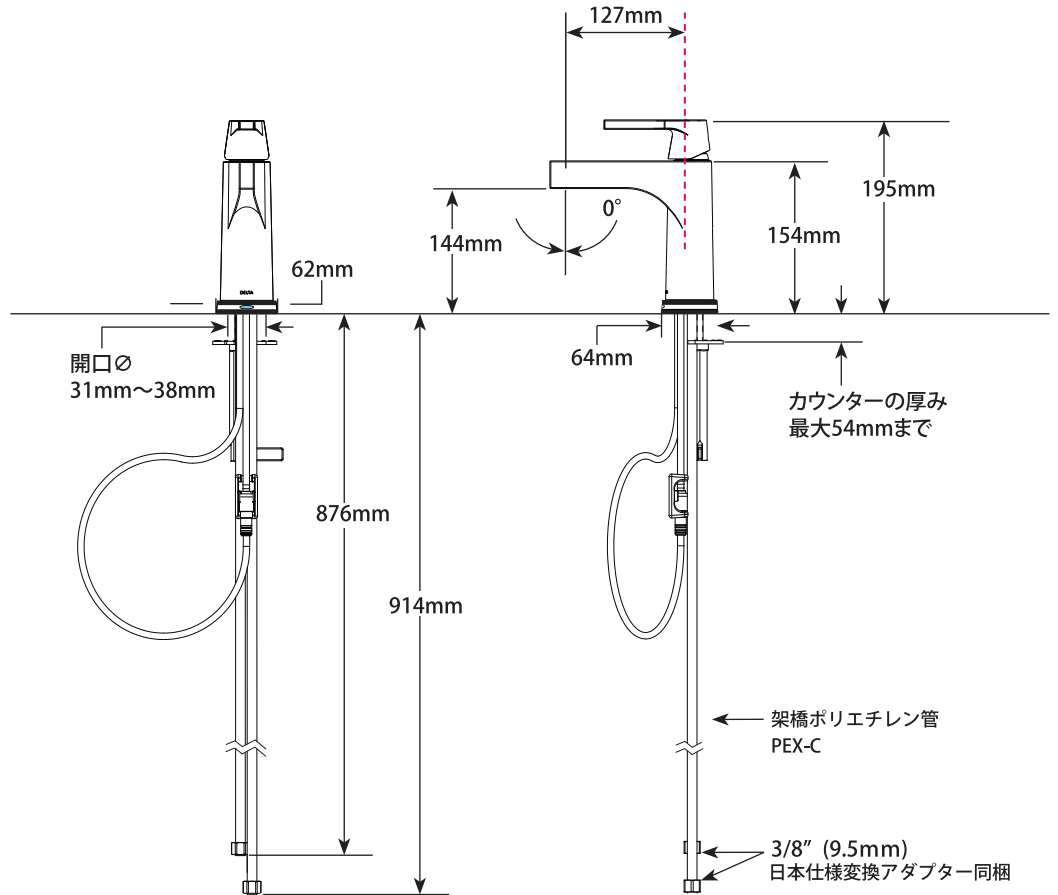

LAVATORY FAUCETS

シングルレバー洗面混合栓

■ Zura® Bath Series-Touch & Sensor

■ モデル 574T シリーズ タッチ & センサー水栓

第三者認証取得

日本水道法に基づく給水装置の構造及び材質基準に対して、世界最大の第三者認証機関である IAPMO 及び CSA にて基準適合を受けています。

※掲載されているすべての内容の著作権は、当社に帰属するか、当社が著作権者より許諾を得て使用しているものです。

著作権法および関連法律、条約により、私的使用などに認められる範囲を超えて、本製品図の掲載内容（文章、画像、図面など）の一部およびすべてについて、事前の許諾なく無断で複製、転載、送信、放送、配布、貸与、翻訳、変造することは、著作権侵害となり、法的に罰せられることがあります。このため、当社および著作権者からの許可なく、掲載内容の一部およびすべてを複製、転載または配布、印刷など、第三者の利用に供することを禁止します。

Smart Innovations

Diamond™ Seal Technology

Touch2O™ Technology

scale 1/7.5

《輸入販売元》

株式会社ロッキーズコーポレーション

東京都港区南青山6-10-18 Tri-Angle MINAMIAOYAMA 2F

TEL.03-6450-6355 FAX.03-6450-6035

<https://rs-bd.com>

※ACアダプターは乾電池と併用して下さい。単相100V専用コンセント及びブレーカーを設けて下さい。通常時はACアダプターから電源供給され、停電時は乾電池から電源供給することが出来ます。