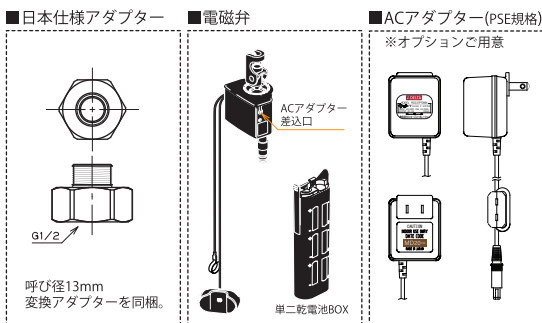

LAVATORY FAUCETS

シングルレバー洗面混合栓

■ Zura® Bath Series-Touch & Sensor

■ モデル 574T シリーズ タッチ & センサー水栓

第三者認証取得

日本水道法に基づく給水装置の構造及び材質基準に対して、世界最大の第三者認証機関である IAPMO 及び CSA にて基準適合を受けています。

※掲載されているすべての内容の著作権は、当社に帰属するか、当社が著作権者より許諾を得て使用しているものです。

著作権法および関連法律、条約により、私的使用などに認められる範囲を超えて、本製品図の掲載内容（文章、画像、図面など）の一部およびすべてについて、事前の許諾なく無断で複製、転載、送信、放送、配布、貸与、翻訳、変造することは、著作権侵害となり、法的に罰せられることがあります。このため、当社および著作権者からの許可なく、掲載内容の一部およびすべてを複製、転載または配布、印刷など、第三者の利用に供することを禁止します。

Smart Innovations

Diamond™ Seal Technology

Touch2O™ Technology

scale 1/7.5

《輸入販売元》

株式会社ロッキーズコーポレーション

東京都港区南青山6-10-18 Tri-Angle MINAMIAOYAMA 2F

TEL.03-6450-6355 FAX.03-6450-6035

<https://rs-bd.com>

※ACアダプターは乾電池と併用して下さい。単相100V専用コンセント及びブレーカーを設けて下さい。通常時はACアダプターから電源供給され、停電時は乾電池から電源供給することが出来ます。