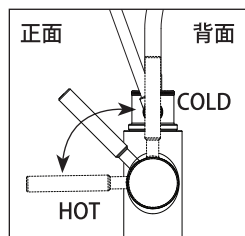

※日本で使用するにあたり必要な水道法に基づく法的問題をアメリカの認証機関 IAPMO による認証を受けていますので、日本でも問題なく御利用頂けます。

Smart Innovations

- Diamond™ Seal Technology
- Touch2O® Technology
- MagnaTite® Docking System
- Touch Clean® Technology
- Legislation Compliant
- ADA Compliant

節湯
A1

scale 1/7.5

1Hole - 開口φ35

■日本仕様変換アダプター

呼径 13mmの変換アダプターを同梱しております。

《輸入販売元》

株式会社ロッキーズコーポレーション
東京都国分寺市南町2-11-23 リヴェールプラザ2F
TEL: 042-328-2130 FAX: 042-328-2139

<http://www.rockies.co.jp>