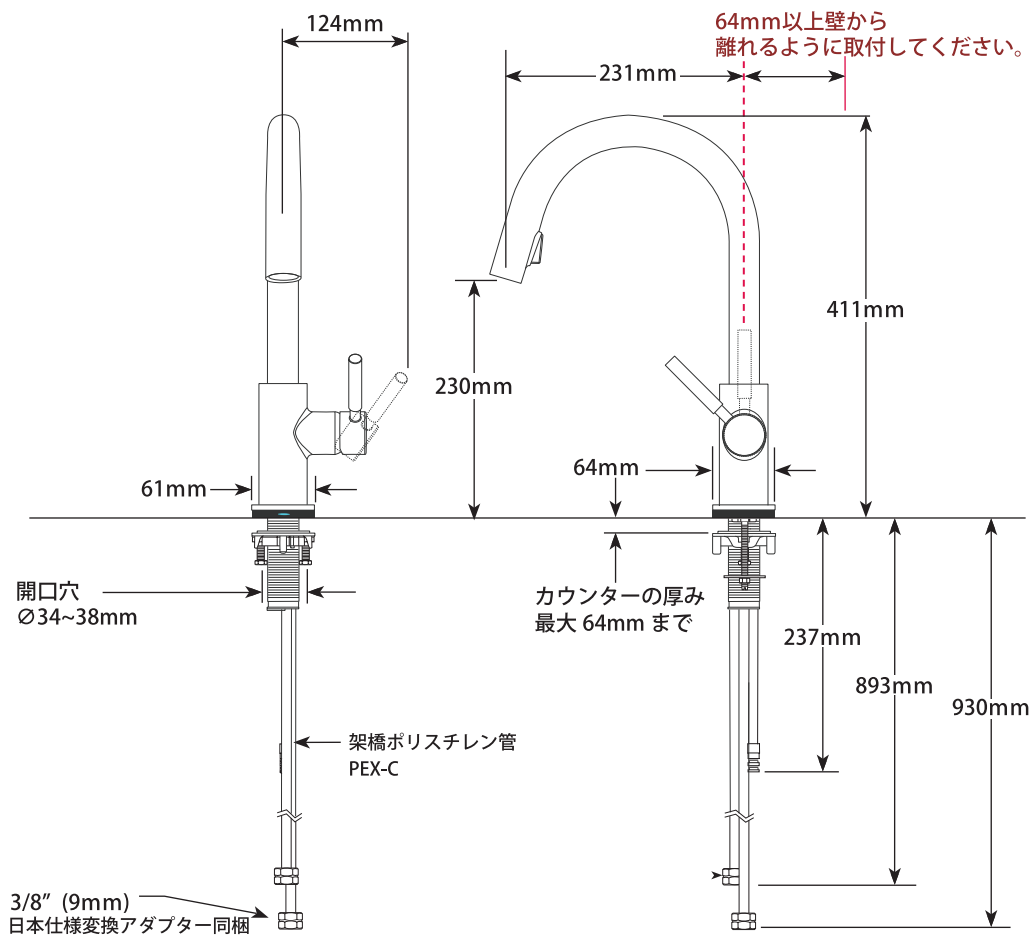

KITCHEN FAUCETS

シングルレバーキッチン混合栓（プルダウンシャワースプレー）

■ Solna® Collection Pull-Down Shower-Touch

■ モデル 64020LF シリーズ タッチ水栓

第三者認証取得

IAPMO RESEARCH AND TESTING, INC.

IAPMO 本部は米国のカリフォルニア州に設立されて建築給排水領域に関する安全性についての規定と基準を制定し製品試験、認証業務を行っています。

節湯
A1

scale 1/7.5

1Hole - 開口φ35

■日本仕様変換アダプター

呼径 13mmの変換アダプターを同梱しております。

《輸入販売元》

株式会社ロッキーズコーポレーション
東京都国分寺市南町2-11-23 リヴェールプラザ2F
TEL: 042-328-2130 FAX: 042-328-2139

<http://www.rockies.co.jp>