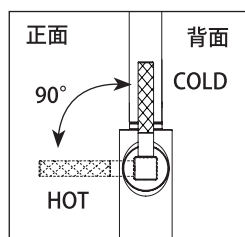

KITCHEN FAUCETS

シングルレバーキッチン混合栓（プルダウンシャワー）

■ Litze® Pull-Down -Touch

■ モデル 64063 シリーズ タッチ水栓

第三者認証取得

日本水道法に基づく給水装置の構造及び材質基準に対して、世界最大の第三者認証機関である IAPMO 及び CSA にて基準適合を受けています。

※掲載されているすべての内容の著作権は、当社に帰属するか、当社が著作権者より許諾を得て使用しているものです。

節湯
A1

scale 1/7.5

■ リツェ・タッチ
スバウトの可動範囲

1Hole 一開口φ35

■ 日本仕様アダプター

■ 電磁弁

■ ACアダプター(PSE規格)

※ACアダプターは乾電池と併用して下さい。