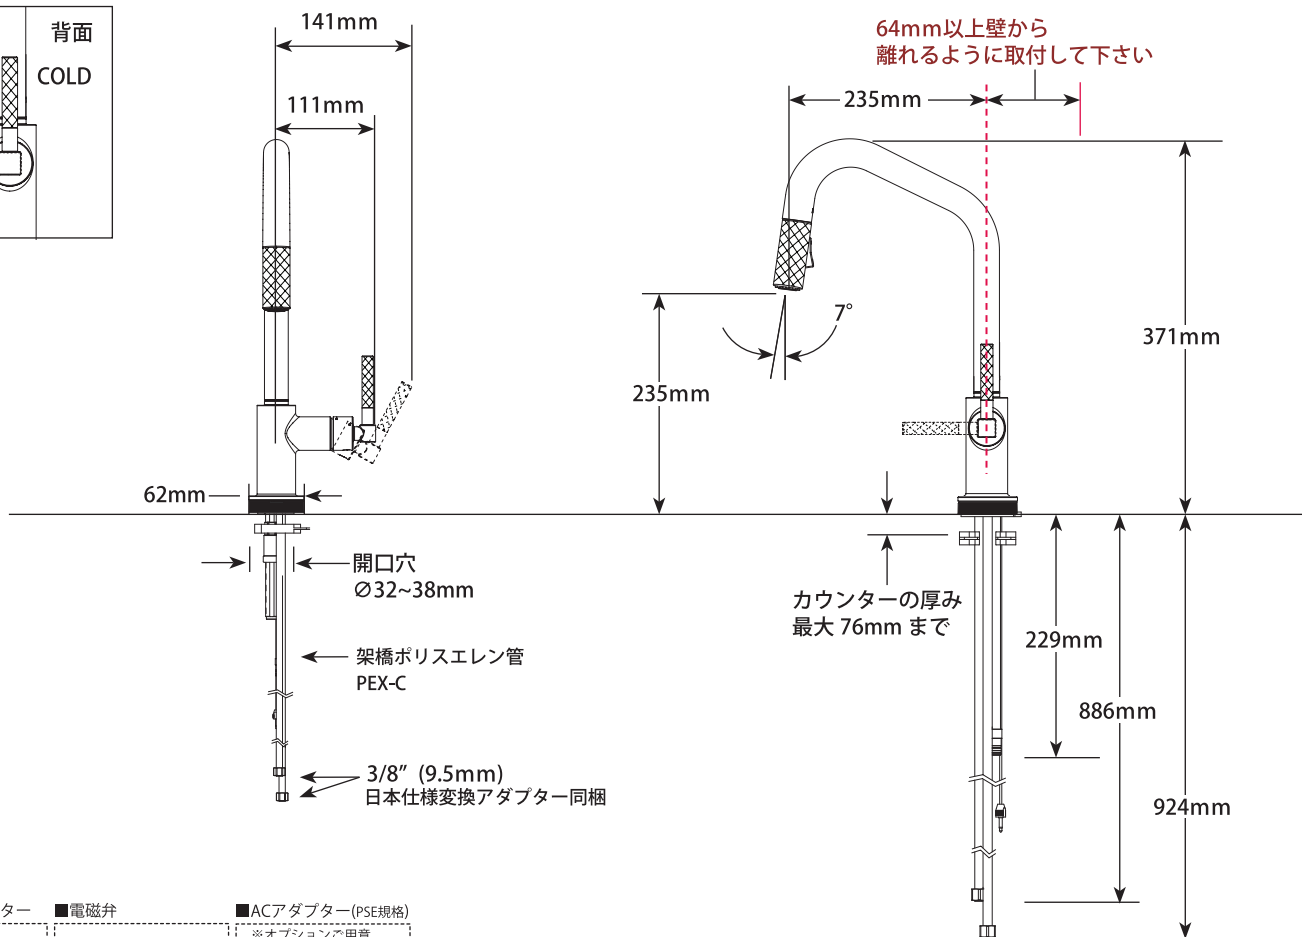

KITCHEN FAUCETS

シングルレバーキッチン混合栓（プルダウンシャワー）

■ Litze® Pull-Down -Touch

■ モデル 64063 シリーズ タッチ水栓

第三者認証取得

日本水道法に基づく給水装置の構造及び材質基準に対して、世界最大の第三者認証機関である IAPMO 及び CSA にて基準適合を受けています。

※掲載されているすべての内容の著作権は、当社に帰属するか、当社が著作権者より許諾を得て使用しているものです。

節湯
A1

scale 1/7.5

■ リツェ・タッチ
スバウトの可動範囲

1Hole 一開口φ35

■ 日本仕様アダプター

■ 電磁弁

■ ACアダプター(PSE規格)

※ACアダプターは乾電池と併用して下さい。