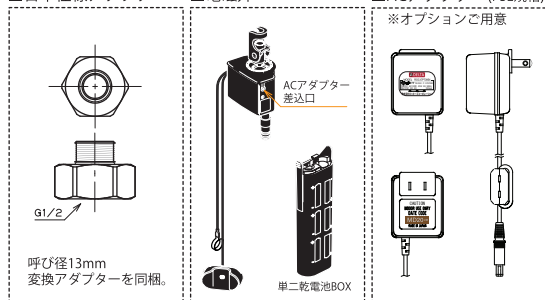

節湯
A1

scale 1/7.5

■ リツェ・タッチ
スバウトの可動範囲

1Hole 一開口φ35

■ 日本仕様アダプター

■ 電磁弁

■ ACアダプター(PSE規格)

※ACアダプターは乾電池と併用して下さい。