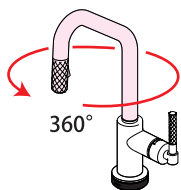

KITCHEN FAUCETS

シングルレバーキッチン混合栓（プルダウンシャワー）

■ Litze® Pull-Down -Touch

■ モデル 64063 シリーズ タッチ水栓

第三者認証取得

日本水道法に基づく給水装置の構造及び材質基準に対して、世界最大の第三者認証機関である IAPMO 及び CSA にて基準適合を受けています。

※掲載されているすべての内容の著作権は、当社に帰属するか、当社が著作権者より許諾を得て使用しているものです。

節湯
A1

scale 1/7.5

■ リツェ・タッチ
スバウトの可動範囲

1Hole 一開口φ35

■ 日本仕様アダプター

■ 電磁弁

■ ACアダプター(PSE規格)

※ACアダプターは乾電池と併用して下さい。