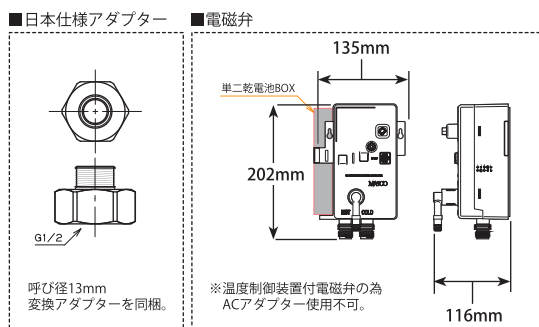

LAVATORY FAUCETS

Smart Innovations
Touch2O™ Technology

シングルレバー洗面混合栓

Odin by JASON WU™ Bath Series-Touch & Sensor モデル 65675LF シリーズ タッチ&センサー水栓

第三者認証取得

日本水道法に基づく給水装置の構造及び材質基準に対して、世界最大の第三者認証機関である IAPMO 及び CSA にて基準適合を受けています。

※掲載されているすべての内容の著作権は、当社に帰属するか、当社が著作権者より許諾を得て使用しているものです。

著作権法および関連法律、条約により、私的使用など明示的に認められる範囲を超えて、本製品図の掲載内容（文章、画像、図面など）の一部およびすべてについて、事前の許諾なく無断で複製、転載、送信、放送、配布、貸与、翻訳、変造することは、著作権侵害となり、法的に罰せられることがあります。このため、当社および著作権者からの許可なく、掲載内容の一部およびすべてを複製、転載または配布、印刷など、第三者の利用に供することを禁止します。

scale 1/5

《輸入販売元》

株式会社ロッキーズコーポレーション

東京都港区南青山6-10-18 Tri-Angle MINAMIAOYAMA 2F

TEL.03-6450-6355 FAX.03-6450-6035

<https://rockies.co.jp>