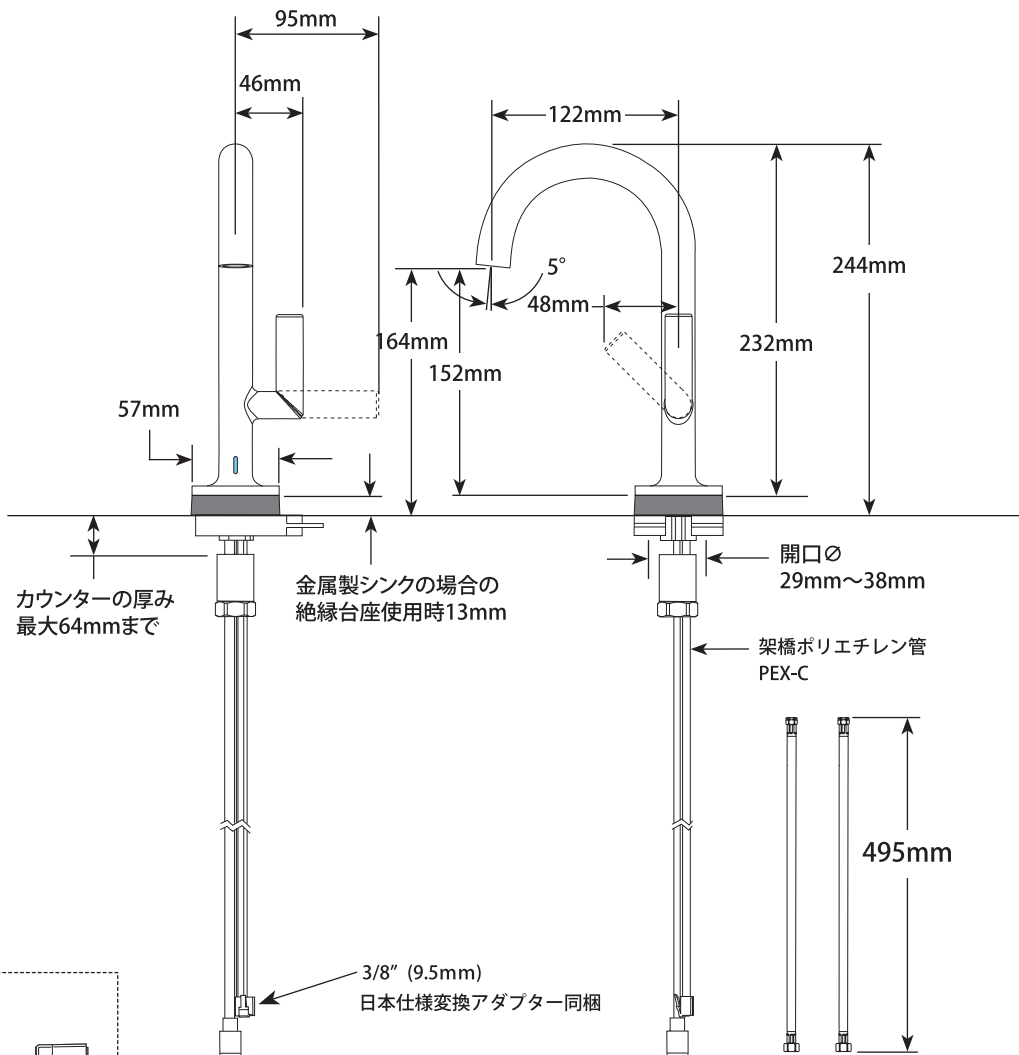

LAVATORY FAUCETS

Smart Innovations
Touch2O™ Technology

シングルレバー洗面混合栓

Odin by JASON WU™ Bath Series-Touch & Sensor モデル 65675LF シリーズ タッチ&センサー水栓

第三者認証取得

日本水道法に基づく給水装置の構造及び材質基準に対して、世界最大の第三者認証機関である IAPMO 及び CSA にて基準適合を受けています。

※掲載されているすべての内容の著作権は、当社に帰属するか、当社が著作権者より許諾を得て使用しているものです。

著作権法および関連法律、条約により、私的使用など明示的に認められる範囲を超えて、本製品図の掲載内容（文章、画像、図面など）の一部およびすべてについて、事前の許諾なく無断で複製、転載、送信、放送、配布、貸与、翻訳、変造することは、著作権侵害となり、法的に罰せられることがあります。このため、当社および著作権者からの許可なく、掲載内容の一部およびすべてを複製、転載または配布、印刷など、第三者の利用に供することを禁止します。

scale 1/5

《輸入販売元》

株式会社ロッキーズコーポレーション

東京都港区南青山6-10-18 Tri-Angle MINAMIAOYAMA 2F

TEL.03-6450-6355 FAX.03-6450-6035

<https://rockies.co.jp>