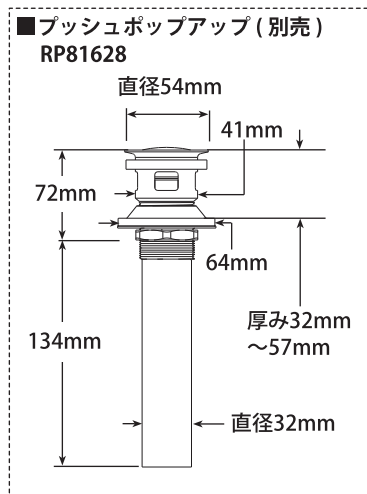

LAVATORY FAUCETS

Smart Innovations
Touch2O™ Technology

シングルレバー洗面混合栓

Odin by JASON WU™ Bath Series-Touch & Sensor モデル 65675LF シリーズ タッチ&センサー水栓

第三者認証取得

日本水道法に基づく給水装置の構造及び材質基準に対して、世界最大の第三者認証機関である IAPMO 及び CSA にて基準適合を受けています。

※掲載されているすべての内容の著作権は、当社に帰属するか、当社が著作権者より許諾を得て使用しているものです。

著作権法および関連法律、条約により、私的使用など明示的に認められる範囲を超えて、本製品図の掲載内容（文章、画像、図面など）の一部およびすべてについて、事前の許諾なく無断で複製、転載、送信、放送、配布、貸与、翻訳、変造することは、著作権侵害となり、法的に罰せられることがあります。このため、当社および著作権者からの許可なく、掲載内容の一部およびすべてを複製、転載または配布、印刷など、第三者の利用に供することを禁止します。

scale 1/5

《輸入販売元》

株式会社ロッキーズコーポレーション

東京都港区南青山6-10-18 Tri-Angle MINAMIAOYAMA 2F

TEL.03-6450-6355 FAX.03-6450-6035

<https://rockies.co.jp>