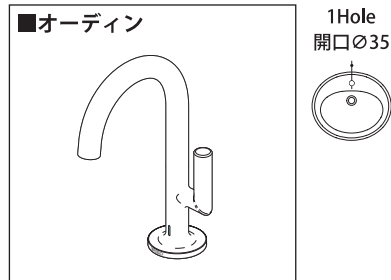

LAVATORY FAUCETS

Smart Innovations
Touch2O™ Technology

シングルレバー洗面混合栓

Odin by JASON WU™ Bath Series-Touch & Sensor モデル 65675LF シリーズ タッチ&センサー水栓

第三者認証取得

日本水道法に基づく給水装置の構造及び材質基準に対して、世界最大の第三者認証機関である IAPMO 及び CSA にて基準適合を受けています。

※掲載されているすべての内容の著作権は、当社に帰属するか、当社が著作権者より許諾を得て使用しているものです。

著作権法および関連法律、条約により、私的使用など明示的に認められる範囲を超えて、本製品図の掲載内容（文章、画像、図面など）の一部およびすべてについて、事前の許諾なく無断で複製、転載、送信、放送、配布、貸与、翻訳、変造することは、著作権侵害となり、法的に罰せられることがあります。このため、当社および著作権者からの許可なく、掲載内容の一部およびすべてを複製、転載または配布、印刷など、第三者の利用に供することを禁止します。

scale 1/5

《輸入販売元》

株式会社ロッキーズコーポレーション

東京都港区南青山6-10-18 Tri-Angle MINAMIAOYAMA 2F

TEL.03-6450-6355 FAX.03-6450-6035

<https://rockies.co.jp>