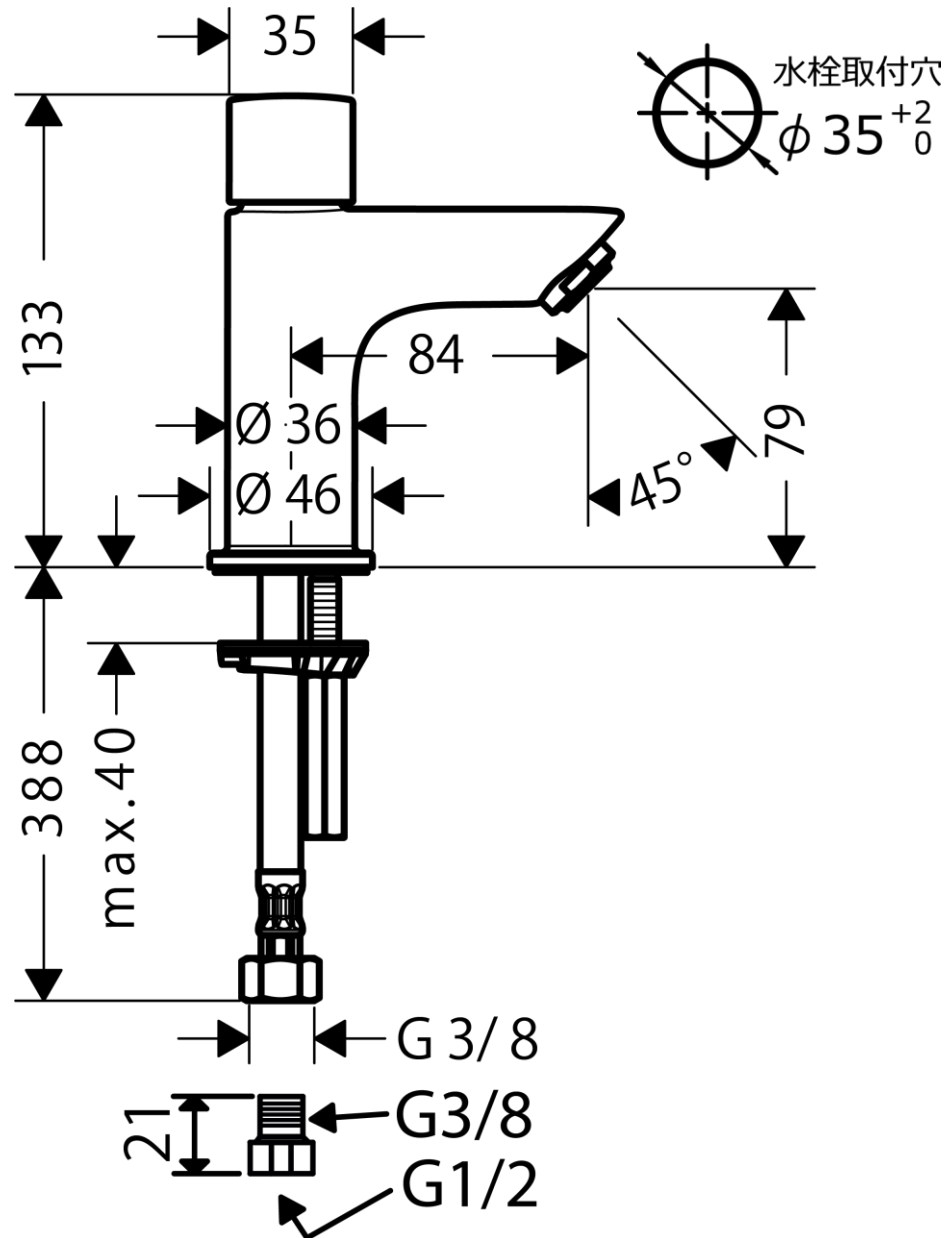

承認図

製品名称: ロギス 単水栓 70 (ポップアップ引棒無) [一般地・寒冷地共用形]

製品品番: 71120000

特記事項

- 表面仕上げ: クロム
- 接続ジョイント付き
- 流量上限 5L/分 (定量節水仕様) 泡沫吐水

※製品の仕様は予告なしに変更されることがありますので、ご検討の際は常に最新の情報をご確認いただきますようお願いいたします。

技術仕様

給水・給湯圧力	最低必要水圧	推奨 0.1MPa (器具 1 次側、流動圧)
	最高水圧	推奨 0.5MPa (器具 1 次側、流動圧)
使用可能水質		上水道
使用環境温度	一般地・寒冷地用	-20~40°C (水の凍結温度以下では所定の予防措置済み状態のこと)
用途		一般住宅用 (屋内)