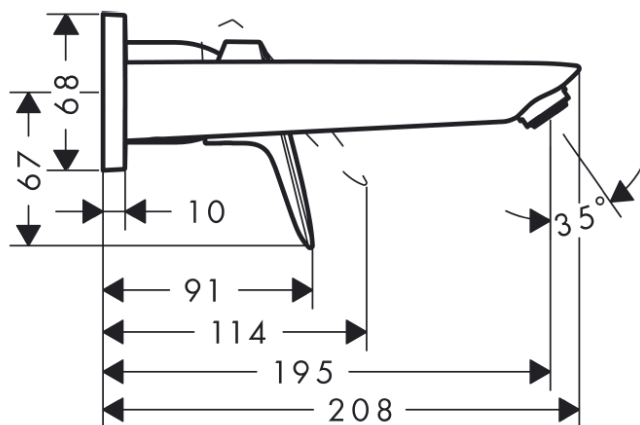

承認図

製品名称:ロギス シングルレバー壁付式洗面混合水栓 165

製品品番:71220000

SCALE:FREE

hangrohe

取付穴径

特記事項

- 表面仕上げ:クロム
- 水栓取付穴:Φ52mm
- 本製品の埋込部は(13622180)となります
- 流量上限 5L/分(定量節水仕様) 泡沫吐水

ハンズグローエ ジャパン 株式会社
〒140-0002
東京都品川区東品川二丁目
2番4号
天王洲ファーストタワー2階

技術仕様

| | | |
|---------|--------|-------------------|
| 給水・給湯圧力 | 最低必要水圧 | 0.1MPa(器具1次側、流動圧) |
| | 最高水圧 | 0.5MPa(器具1次側、流動圧) |
| 使用最高温度 | | 80℃以下 |
| 使用可能水質 | | 上水道および飲用可能な井戸水 |
| 使用環境温度 | 一般地用 | 1~40℃ |
| 用途 | | 一般住宅用(屋内) |