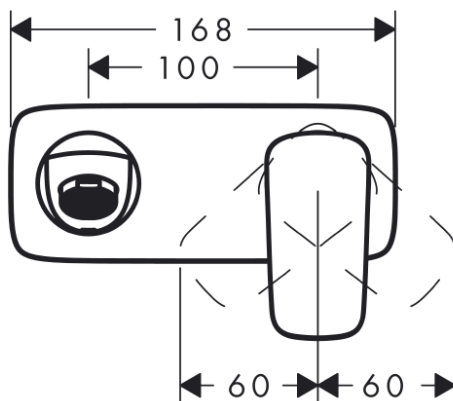

承認図

製品名称:ロギス シングルレバー壁付式洗面混合水栓 165

製品品番:71220000

SCALE:FREE

hangrohe

取付穴径

特記事項

- 表面仕上げ:クロム
- 水栓取付穴:Φ52mm
- 本製品の埋込部は(13622180)となります
- 流量上限 5L/分(定量節水仕様) 泡沫吐水

ハンズグローエ ジャパン 株式会社
〒140-0002
東京都品川区東品川二丁目
2番4号
天王洲ファーストタワー2階

技術仕様

| | | |
|---------|--------|-------------------|
| 給水・給湯圧力 | 最低必要水圧 | 0.1MPa(器具1次側、流動圧) |
| | 最高水圧 | 0.5MPa(器具1次側、流動圧) |
| 使用最高温度 | | 80℃以下 |
| 使用可能水質 | | 上水道および飲用可能な井戸水 |
| 使用環境温度 | 一般地用 | 1~40℃ |
| 用途 | | 一般住宅用(屋内) |