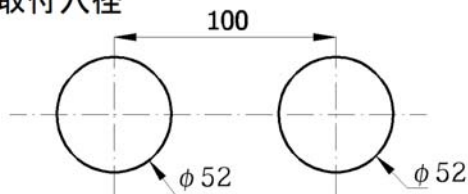

承認図

製品名称:ロギス シングルレバー壁付式洗面混合水栓 165

製品品番:71220000

SCALE:FREE

hangrohe

取付穴径

特記事項

- 表面仕上げ:クロム
- 水栓取付穴:Φ52mm
- 本製品の埋込部は(13622180)となります
- 流量上限 5L/分(定量節水仕様) 泡沫吐水