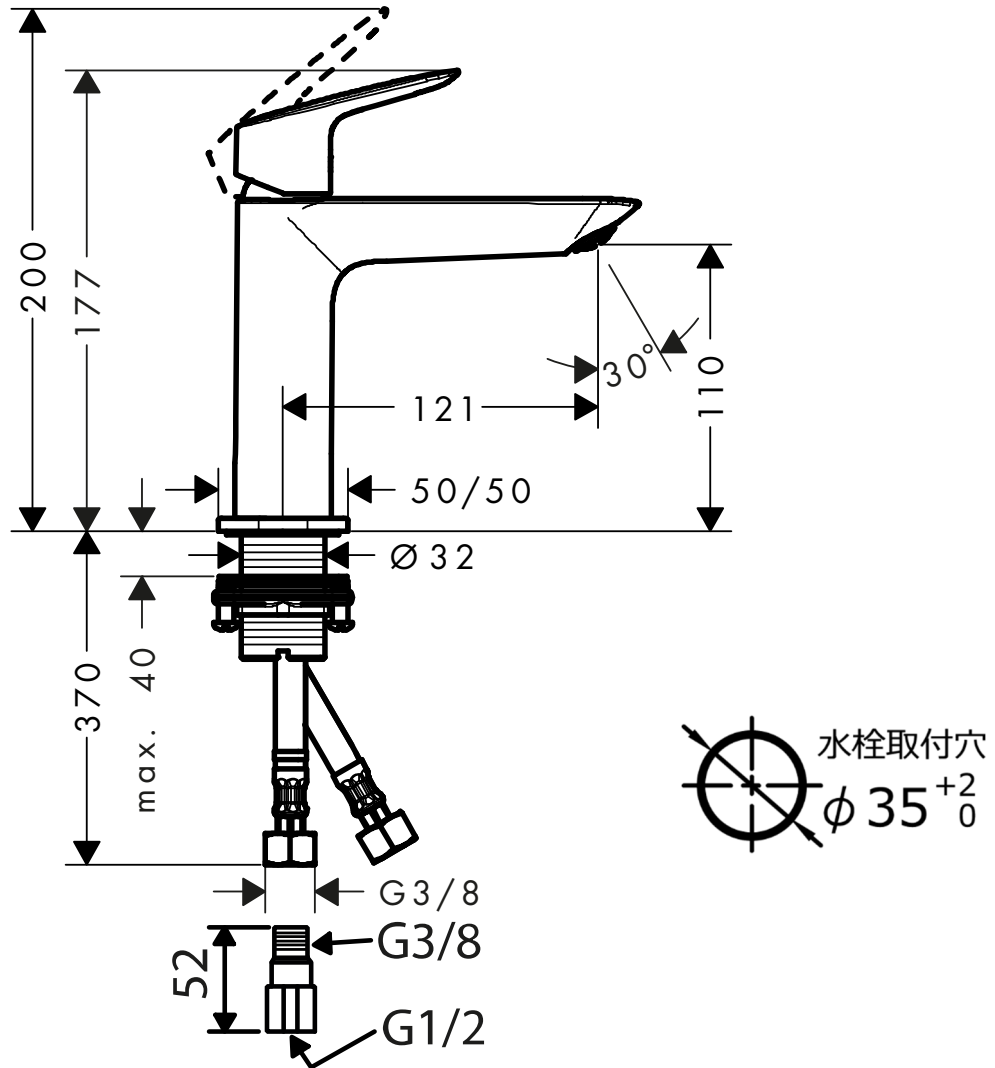

## 承認図

製品名称:ロギス シングルレバー洗面混合水栓 110 ファイン クールスタート  
(ポップアップ引棒無し)

製品品番:71255000

### 特記事項

- 表面仕上げ:クロム
- 逆流防止弁付接続ジョイント付き(2個)
- 水栓取付穴:φ35mm
- 流量上限5L/分(定量節水仕様) 泡沫吐水