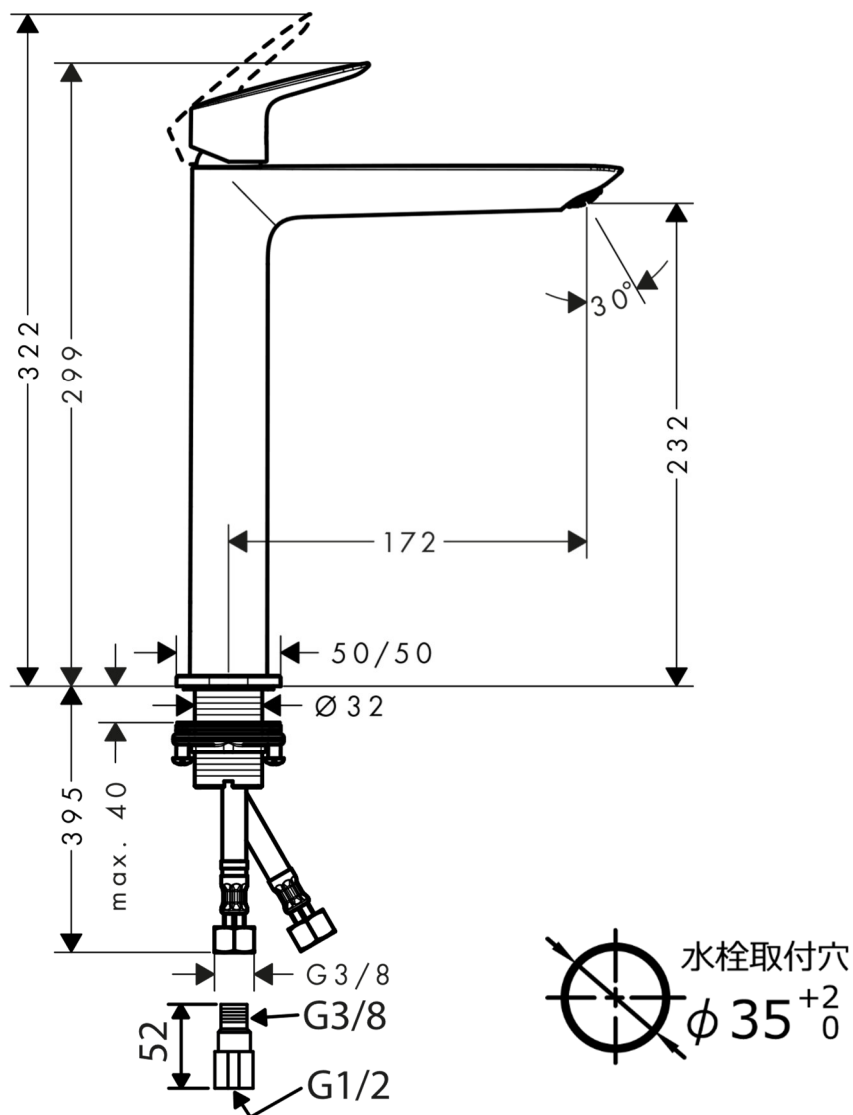

承認図

製品名称:ロギス シングルレバー洗面混合水栓 240 ファイン(ポップアップ引棒無)

製品品番:71258000

特記事項

- 表面仕上げ:クロム
- 逆流防止弁付接続ジョイント付き(2個)
- 流量上限 5L/分(定量節水仕様) 泡沫吐水

※製品の仕様は予告なしに変更されることがありますので、ご検討の際は常に最新の情報をご確認いただきますようお願いいたします。

技術仕様

給水・給湯圧力	最低必要水圧	推奨 0.1MPa(器具1次側、流動圧)
	最高水圧	推奨 0.5MPa(器具1次側、静水圧)
使用可能水質		上水道
使用環境温度	一般地用	1~40℃
用途		一般住宅用(屋内)