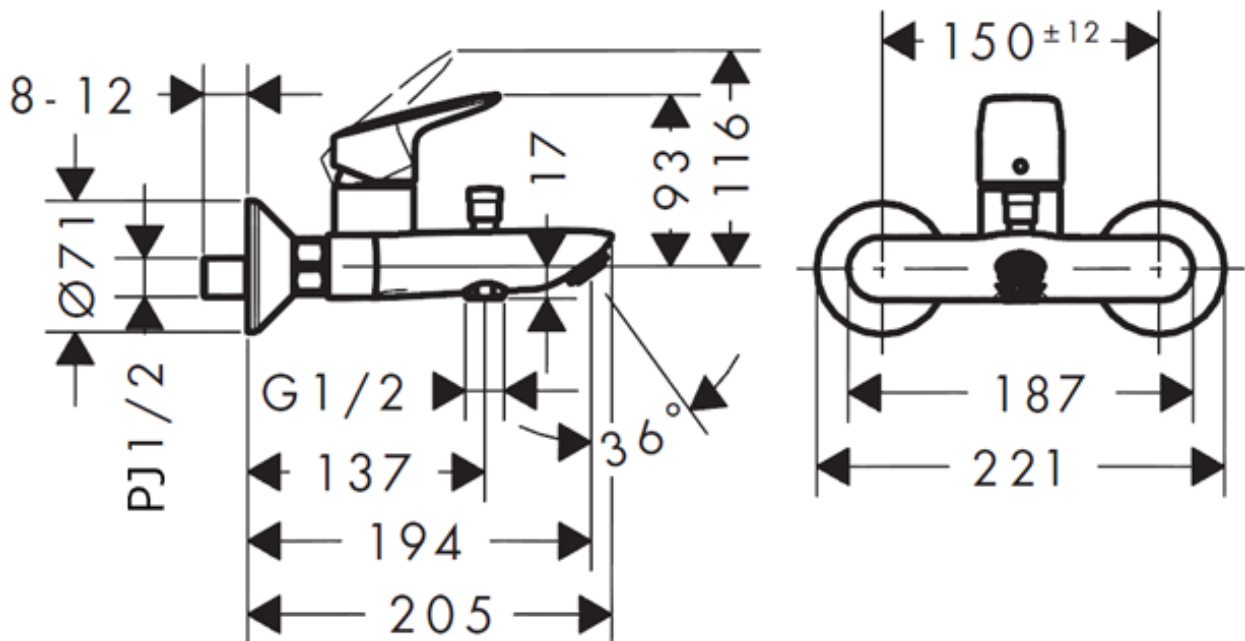

承認図

製品名称:ロギス 壁付式シングルレバーバス・シャワー混合水栓

製品品番:71400000

SCALE:FREE

hansgrohe

特記事項

- シャワー切替自動復帰ダイバーター
- 表面仕上げ:クロム
- 逆流防止機能付き
- 製品施工前に、給水/給湯管のフラッシングを必ず行ってください
- 給水・給湯管の取出ピッチが 162mm 以上の場合は偏芯脚をご使用ください(品番:13982004)

ハンスグローエ ジャパン 株式会社
〒140-0002
東京都品川区東品川二丁目
2番4号
天王洲ファーストタワー2階

技術仕様

給水・給湯圧力	最低必要水圧	0.15MPa(器具1次側、流動圧)
	最高水圧	0.5MPa(器具1次側、流動圧)
使用最高温度		80℃以下
使用可能水質		上水道および飲用可能な井戸水
使用環境温度	一般地用	1~40℃
用途		一般住宅用(屋内)

Hansgrohe Japan K.K.
〒140-0002
Tennozu First Tower 2F, 2-2-4
Higashi Shinagawa, Shinagawa-
ku, Tokyo, Japan