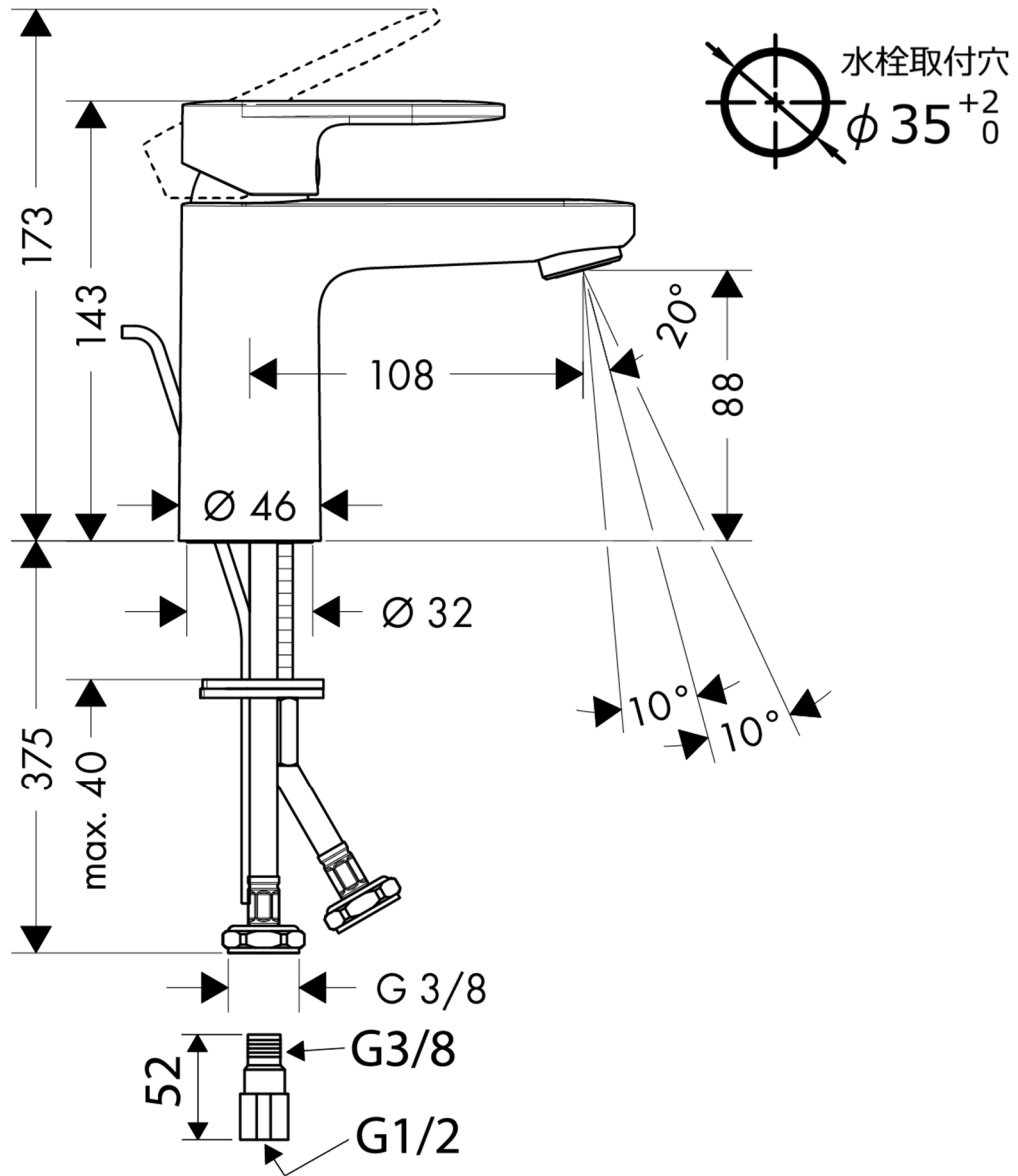

## 承認図

製品名称:ベルニスブレンド シングルレバー洗面混合水栓 100(ポップアップ引棒有)  
 製品品番:71551000

### 特記事項

- 表面仕上げ:クロム
- 逆流防止弁付接続ジョイント付き(2個)
- 流量上限 5L/分(定量節水仕様)

※製品の仕様は予告なしに変更されることがありますので、ご検討の際は常に最新の情報をご確認いただきますようお願いいたします。