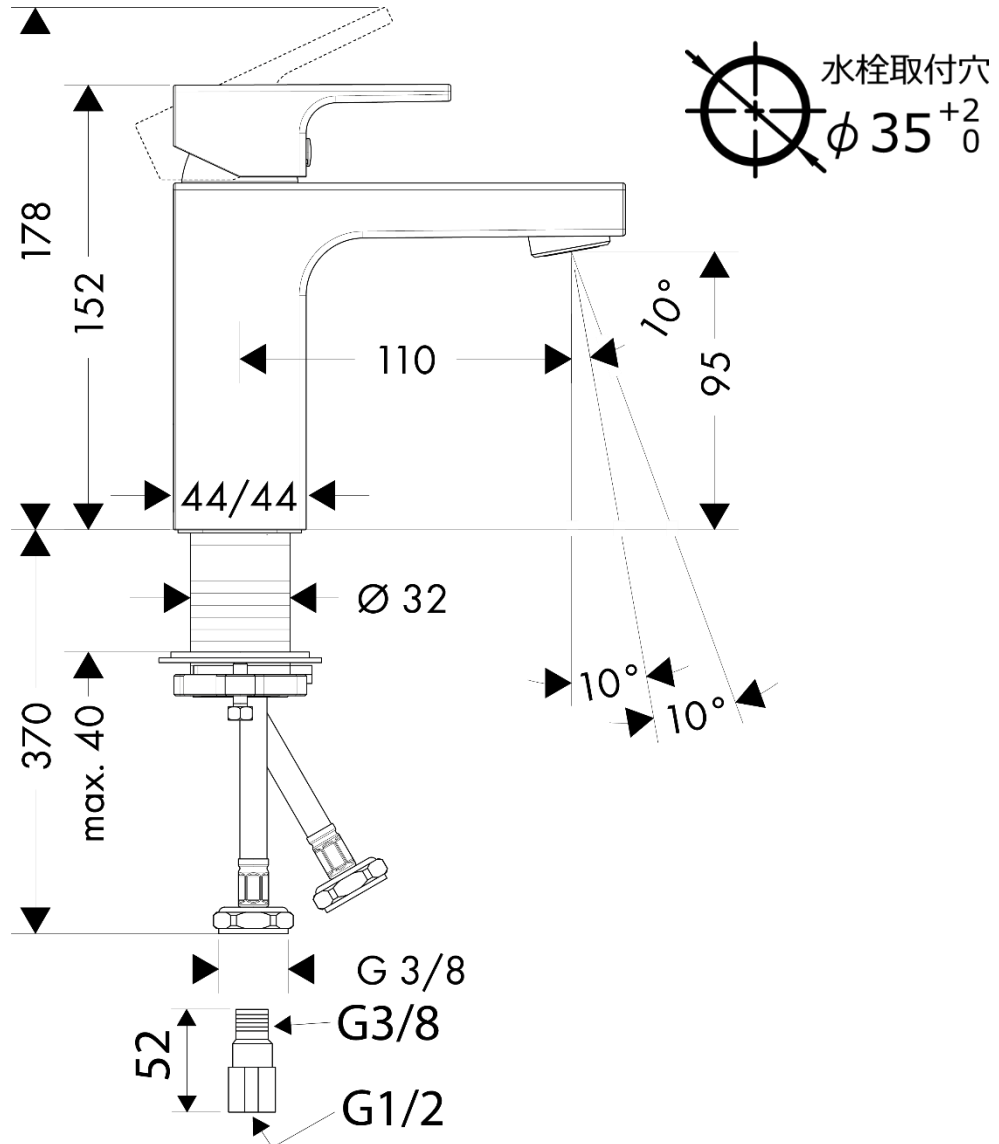

承認図

製品名称:ベルニスシェイプ シングルレバー洗面混合水栓 100(ポップアップ引棒無)

製品品番:71569000

特記事項

- 表面仕上げ:クロム
- 逆流防止弁付接続ジョイント付き(2個)
- 流量上限 5L/分(定量節水仕様)

※製品の仕様は予告なしに変更されることがありますので、ご検討の際は常に最新の情報をご確認いただきますようお願いいたします。

技術仕様

給水・給湯圧力	最低必要水圧	推奨 0.1MPa(器具1次側、流動圧)
	最高水圧	推奨 0.5MPa(器具1次側、静水圧)
使用最高温度		推奨 65℃以下
使用可能水質		上水道
使用環境温度	一般地用	1~40℃
用途		一般住宅用(屋内)