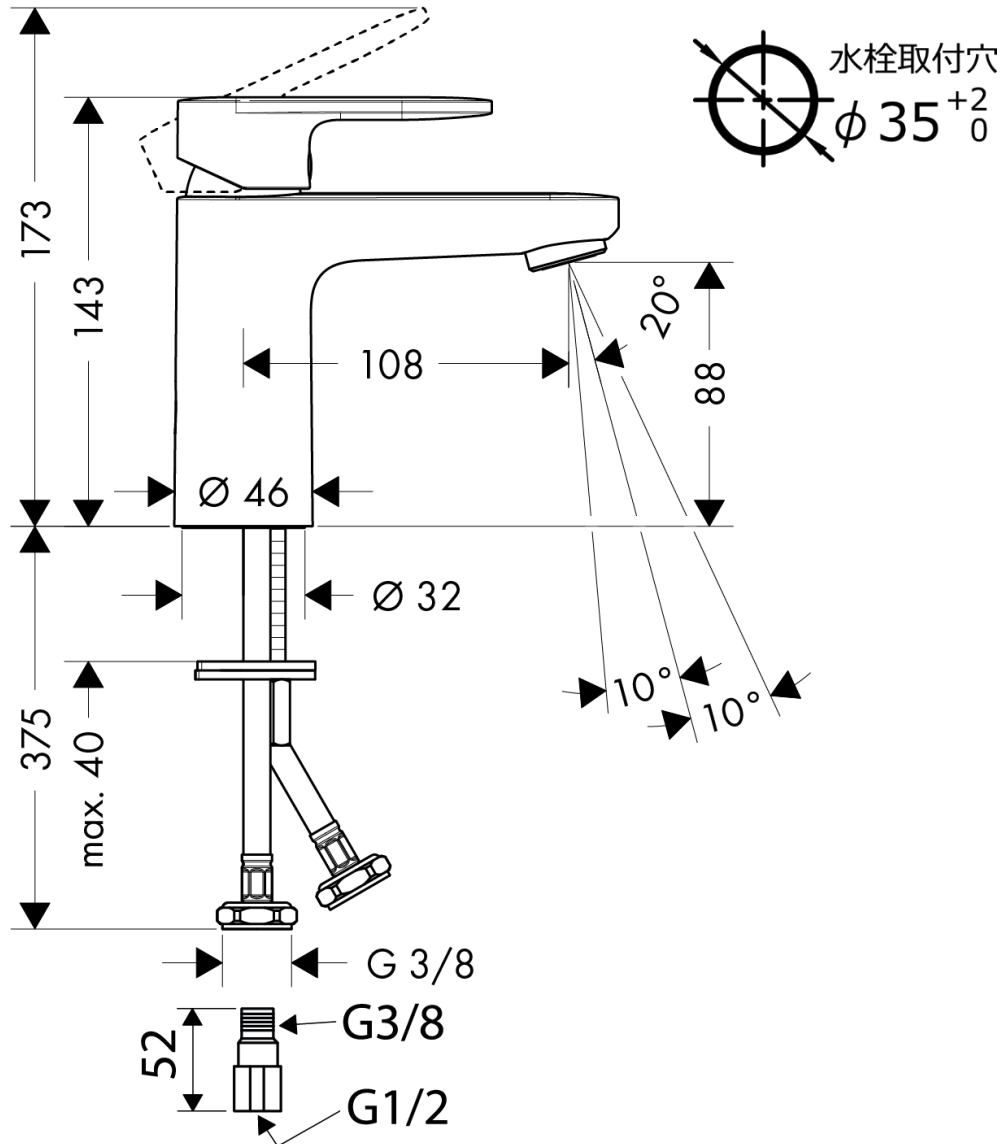

承認図

製品名称:ベルニスブレード シングルレバー洗面混合水栓 100(ポップアップ引棒無)
 製品品番:71580000

特記事項

- 表面仕上げ:クロム
- 逆流防止弁付接続ジョイント付き(2個)
- 流量上限 5L/分(定量節水仕様)

※製品の仕様は予告なしに変更されることがありますので、ご検討の際は常に最新の情報をご確認いただきますようお願いいたします。

技術仕様

| | | |
|---------|--------|----------------------|
| 給水・給湯圧力 | 最低必要水圧 | 推奨 0.1MPa(器具1次側、流動圧) |
| | 最高水圧 | 推奨 0.5MPa(器具1次側、静水圧) |
| 使用最高温度 | | 推奨 65℃以下 |
| 使用可能水質 | | 上水道 |
| 使用環境温度 | 一般地用 | 1~40℃ |
| 用途 | | 一般住宅用(屋内) |