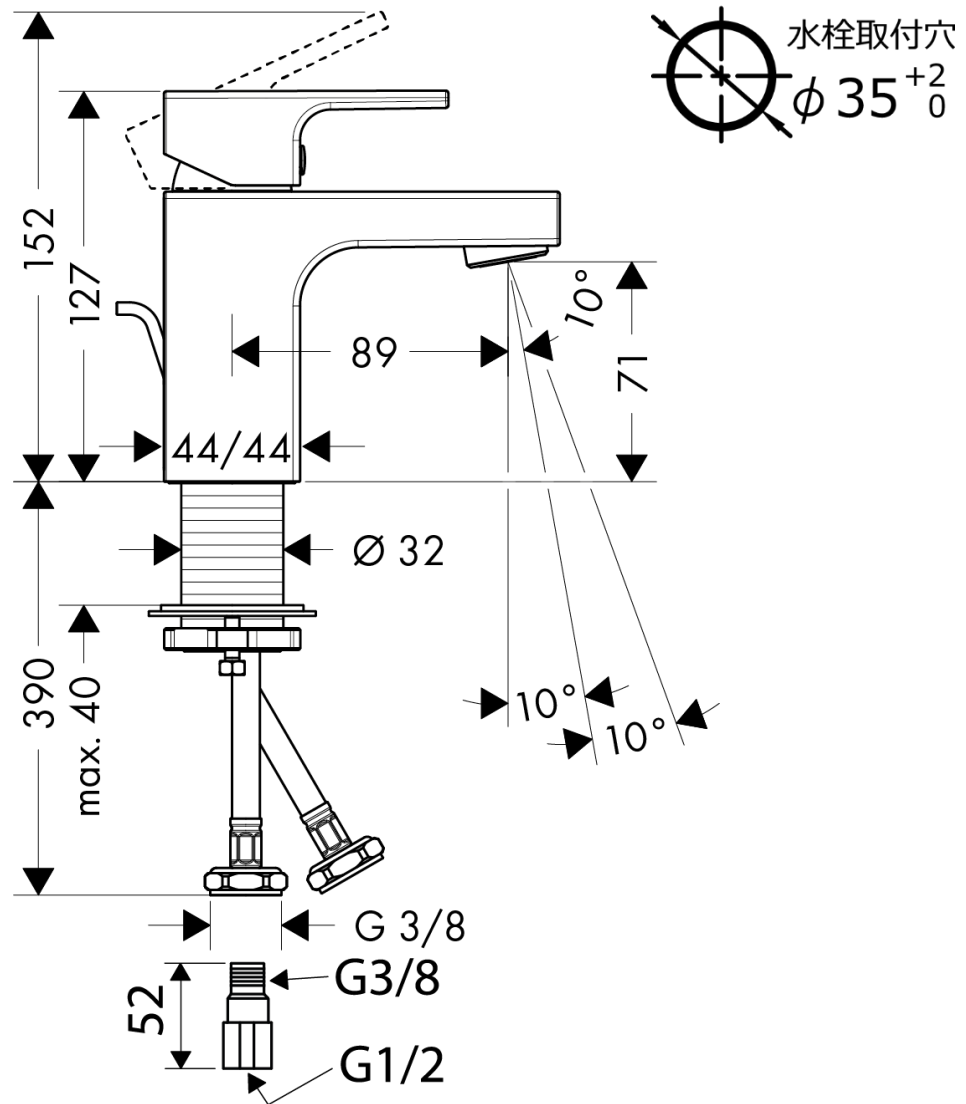

## 承認図

製品名称:ベルニスシェイプ シングルレバー洗面混合水栓 70 クールスタート  
(ポップアップ引棒有)

製品品番:71593000

### 特記事項

- 表面仕上げ:クロム
- 逆流防止弁付接続ジョイント付き(2個)
- 流量上限 5L/分(定量節水仕様)
- シングルレバー部:クールスタート仕様(レバーが正面を向いている状態が水となります)

※製品の仕様は予告なしに変更されることがありますので、ご検討の際は常に最新の情報をご確認いただきますようお願いいたします。

### 技術仕様

給水・給湯圧力	最低必要水圧	推奨 0.1MPa(器具1次側、流動圧)
	最高水圧	推奨 0.5MPa(器具1次側、静水圧)
使用最高温度		推奨 65℃以下
使用可能水質		上水道
使用環境温度	一般地用	1~40℃
用途		一般住宅用(屋内)