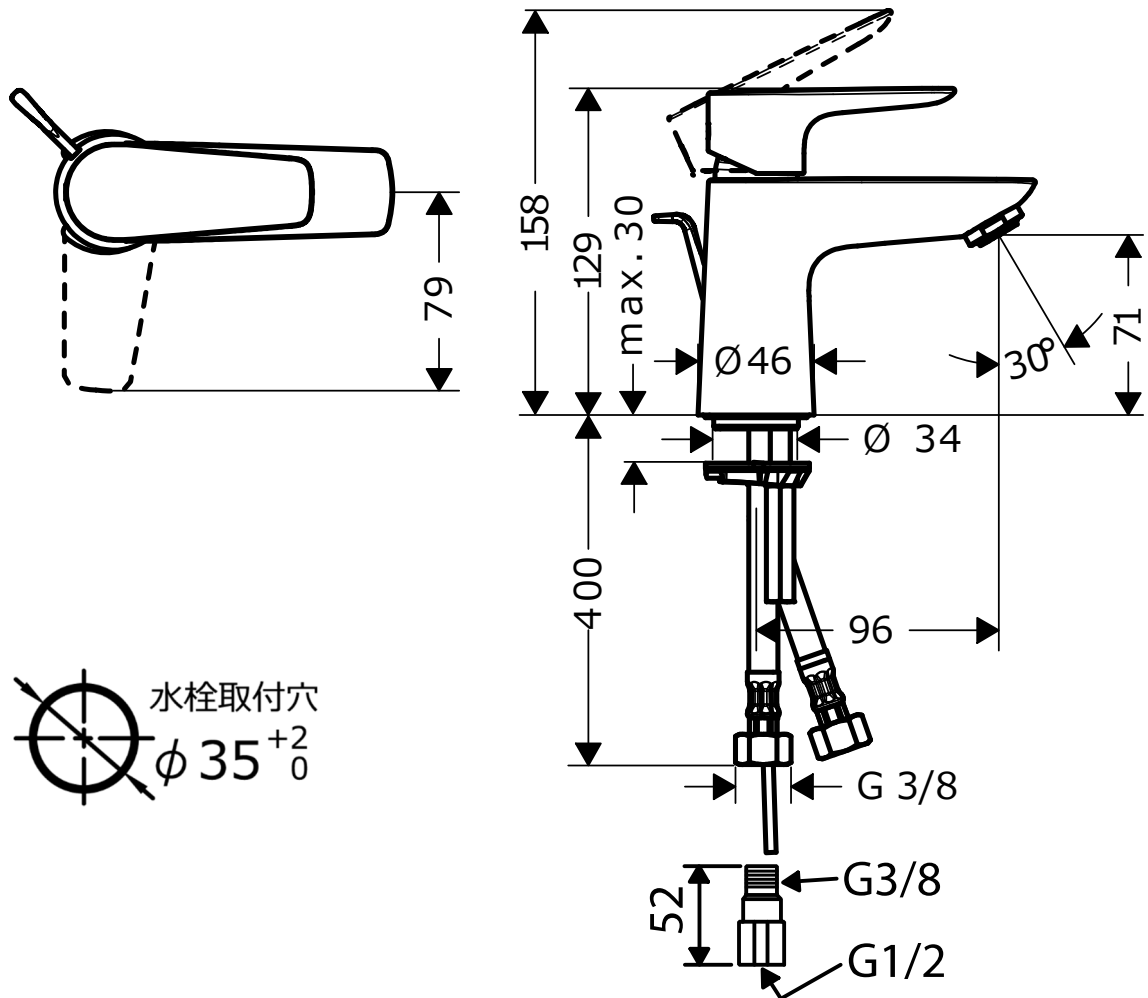

承認図

製品名称:タリス E シングルレバー洗面混合水栓 80 クールスタート (ポップアップ引棒有)

製品品番:71703000

特記事項

- 表面仕上げ:クロム
 - 逆流防止弁付接続ジョイント付き(2個)
 - 水栓取付穴: $\phi 35\text{mm}$
 - 流量上限5L/分(定量節水仕様) 泡沫吐水
 - シングルレバー部:クールスタート仕様(レバーが正面を向いている状態が水となります)
- ※製品の仕様は予告なしに変更されることがありますので、ご検討の際は常に最新の情報をご確認いただきますようお願いいたします。

技術仕様

給水・給湯圧力	最低必要水圧	推奨 0.1MPa(器具1次側、流動圧)
	最高水圧	推奨 0.5MPa(器具1次側、静水圧)
使用最高温度	推奨 65°C以下	
使用可能水質	上水道	
使用環境温度	一般地用	1~40°C
用途	一般住宅用(屋内)	