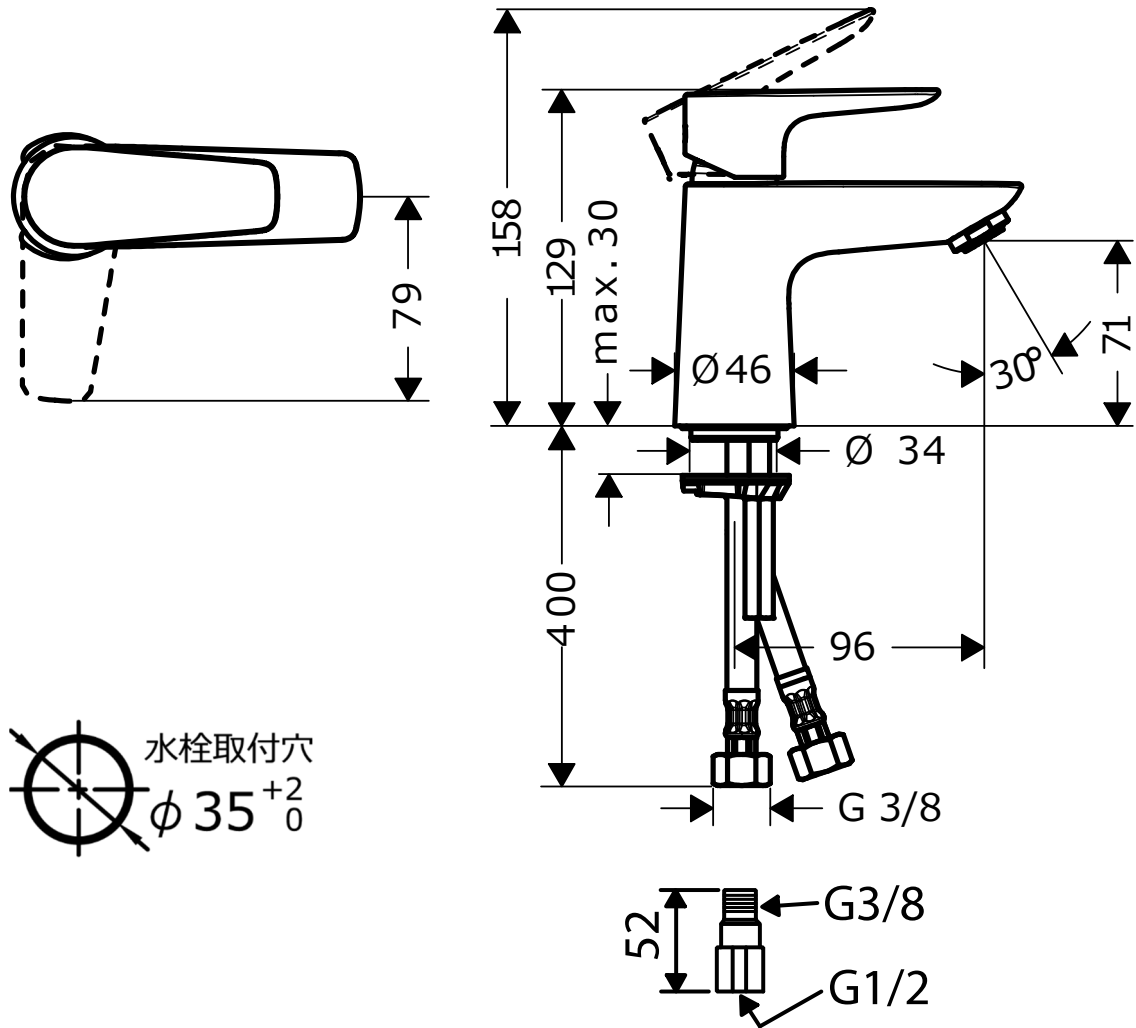

承認図

製品名称:タリス E シングルレバー洗面混合水栓 80 クールスタート (ポップアップ引棒無)

製品品番:71704000

特記事項

- 表面仕上げ:クロム
 - 逆流防止弁付接続ジョイント付き(2個)
 - 水栓取付穴: $\phi 35\text{mm}$
 - 流量上限5L/分(定量節水仕様) 泡沫吐水
 - シングルレバー部:クールスタート仕様(レバーが正面を向いている状態が水となります)
- ※製品の仕様は予告なしに変更されることがありますので、ご検討の際は常に最新の情報をご確認いただきますようお願いいたします。

技術仕様

給水・給湯圧力	最低必要水圧	推奨 0.1MPa(器具1次側、流動圧)
	最高水圧	推奨 0.5MPa(器具1次側、静水圧)
使用最高温度	推奨 65°C以下	
使用可能水質	上水道	
使用環境温度	一般地用	1~40°C
用途	一般住宅用(屋内)	