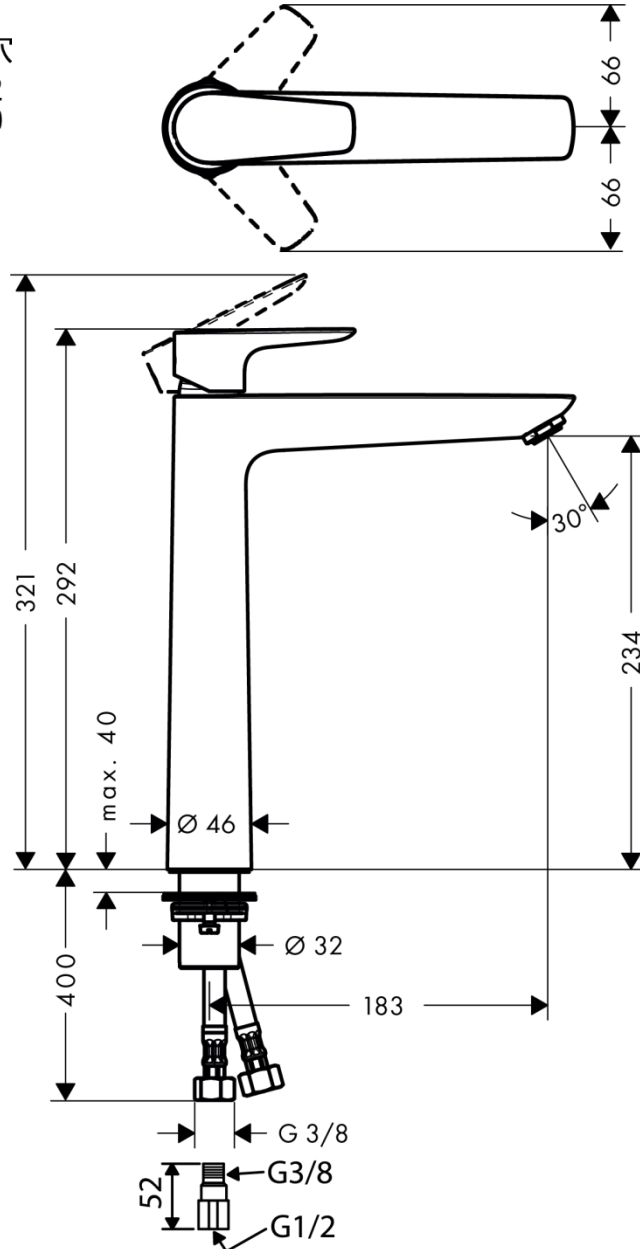

## 承認図

製品名称:タリス E シングルレバー洗面混合水栓 240 ベッセルタイプ  
(ポップアップ引棒無) マットブラック

製品品番:71717670

### 特記事項

- 逆流防止弁付接続ジョイント付き (2 個)
- 流量上限 5L/分 (定量節水仕様) 泡沫吐水