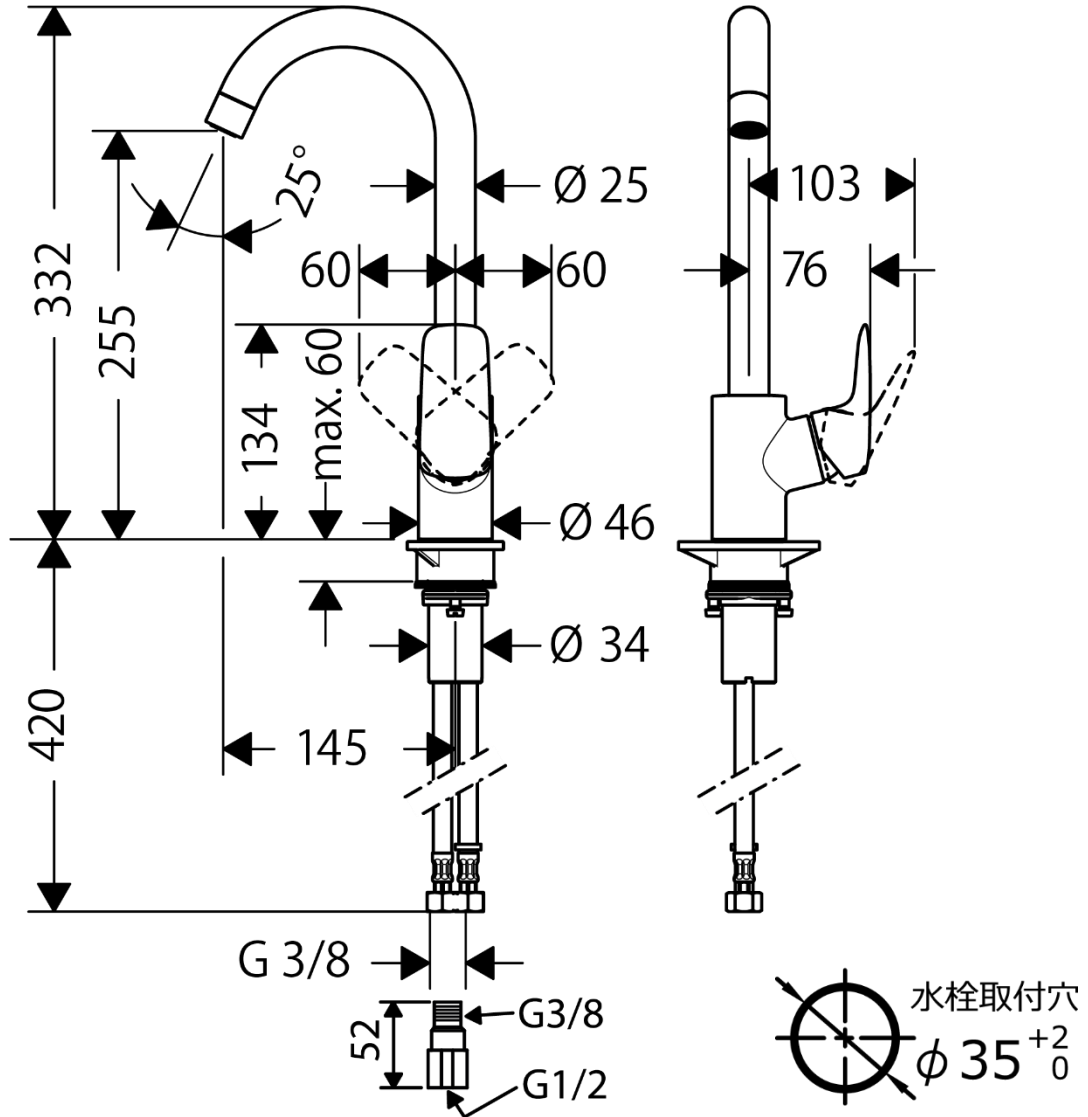

承認図

製品名称: ロギス シングルレバーキッチン混合水栓 ハイスパウト 260

製品品番: 71835004[SH450 仕様]

特記事項

- 表面仕上げ: クロム
 - 吐水口回転角度: 360 度, 150 度, 110 度 (15 度刻みで旋回中心の調整可能)
 - 逆流防止弁付接続ジョイント付き (2 個)
 - 弊社製以外の接続金具を使用した場合の漏水は、保証致しかねます。
 - 樹脂製台座は、取付不可時には取外してもかまいません。ただし、同等の補強材が取付けられている時に限ります。
 - シャワーモード無し、泡沫吐水
- ※製品の仕様は予告なしに変更されることがありますので、ご検討の際は常に最新の情報をご確認いただきますようお願いいたします。

技術仕様

給水・給湯圧力	最低必要水圧	推奨 0.1MPa (器具 1 次側、流動圧)
	最高水圧	推奨 0.5MPa (器具 1 次側、静水圧)
使用最高温度		推奨 65℃ 以下
使用可能水質		上水道
使用環境温度	一般地用	1~40℃
用途		一般住宅用 (屋内)