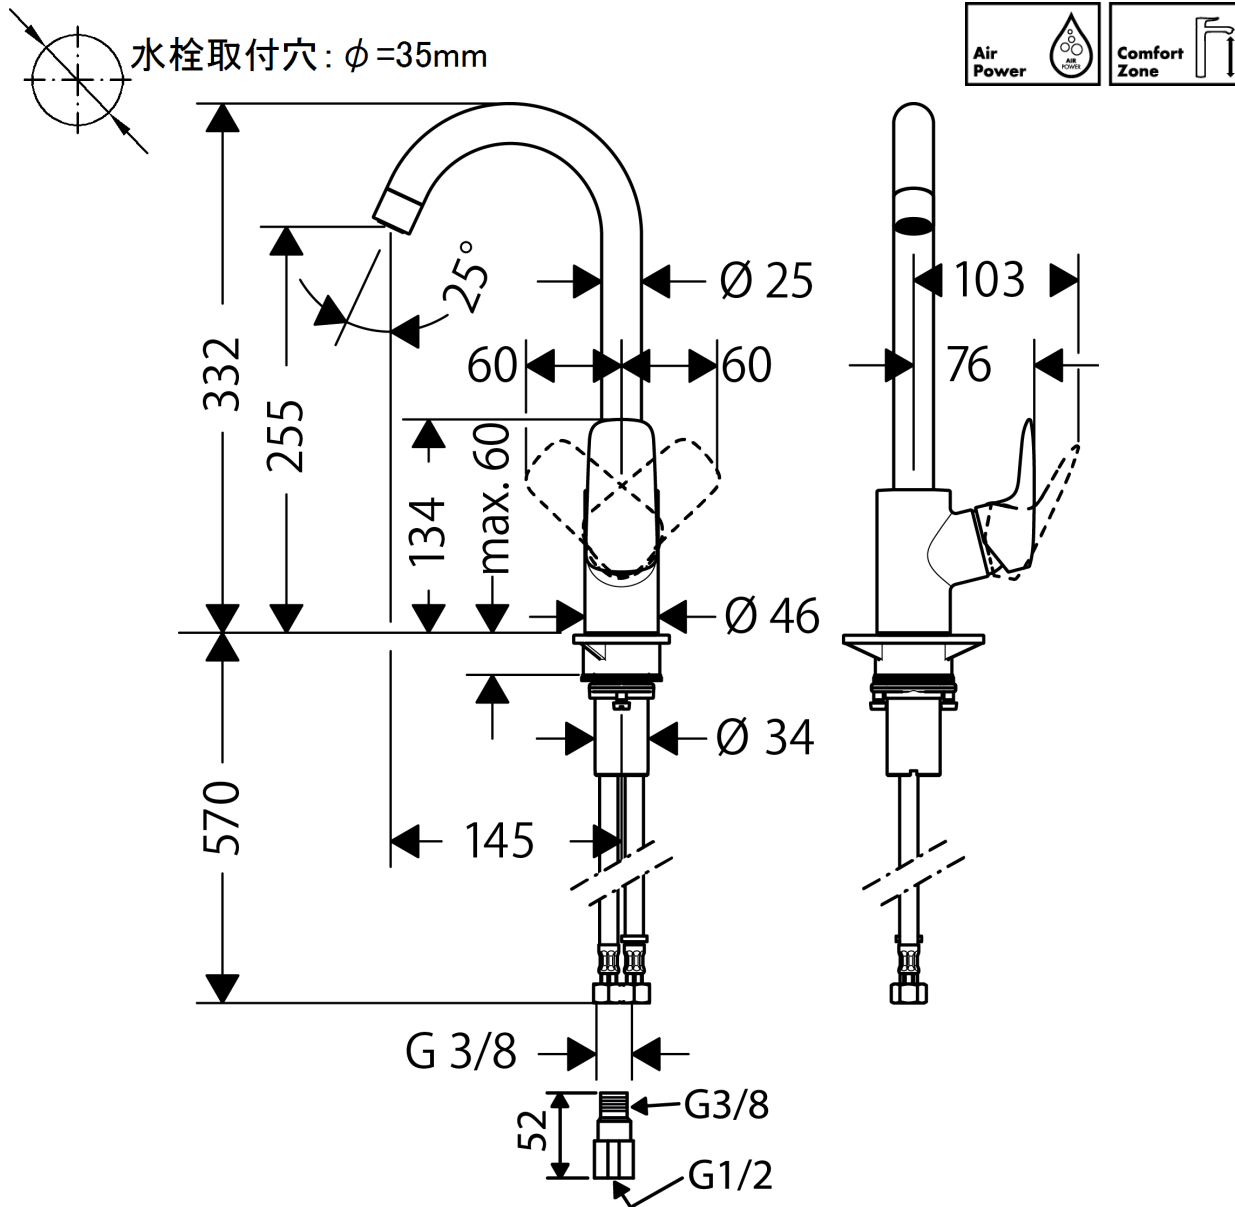

承認図

製品名称: ロギス シングルレバーハイスパウトキッチン混合水栓 260

製品品番:71835000

SCALE:FREE

hansgrohe

特記事項

- 吐水口回転角度:360度, 150度, 110度(15度刻みで旋回中心の調整可能)
- 逆流防止弁付接続ジョイント付き(2個)
- 水栓取付穴:Φ35mm
- 弊社製以外の接続金具を使用した場合の漏水は、保証致しかねます。
- 樹脂製台座は、取付不可時には取外してもかまいません。ただし、同等の補強材が取付けられている時に限ります。
- シャワーモード無し、泡沫吐水

技術仕様

給水・給湯圧力	最低必要水圧	0.15MPa(器具1次側、流動圧)
	最高水圧	0.5MPa(器具1次側、流動圧)
使用最高温度		80℃以下
使用可能水質		上水道および飲用可能な井戸水
使用環境温度	一般地用	1~40℃
用途		一般住宅用(屋内)

26.01.2016