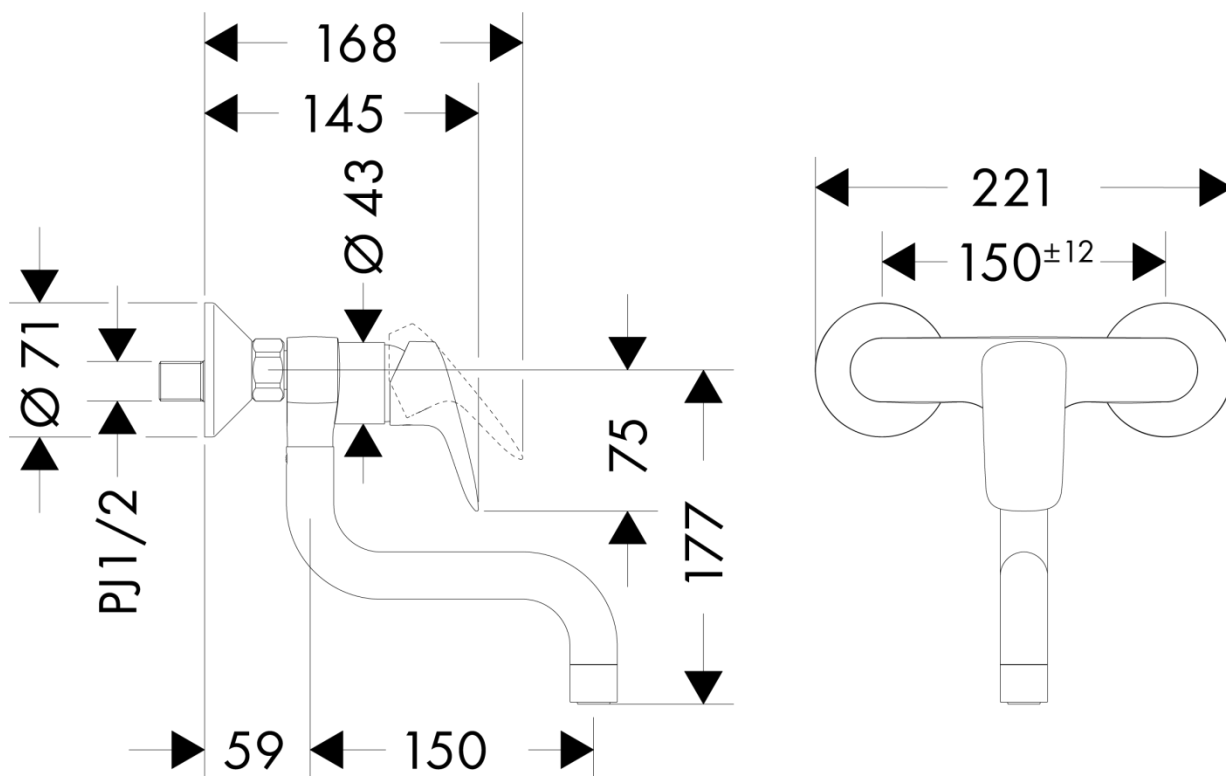

## 承認図

製品名称: ロギス シングルレバーキッチン混合水栓 壁付式

製品品番: 71836000

### 特記事項

- 表面仕上げ: クロム
- 吐水口自在回転
- 逆流防止弁なし
- 泡沫吐水

※製品の仕様は予告なしに変更されることがありますので、ご検討の際は常に最新の情報をご確認いただきますようお願いいたします。

### 技術仕様

給水・給湯圧力	最低必要水圧	推奨 0.1MPa (器具 1 次側、流動圧)
	最高水圧	推奨 0.5MPa (器具 1 次側、静水圧)
使用最高温度		推奨 65℃以下
使用可能水質		上水道
使用環境温度	一般地用	1~40℃
用途		一般住宅用 (屋内)