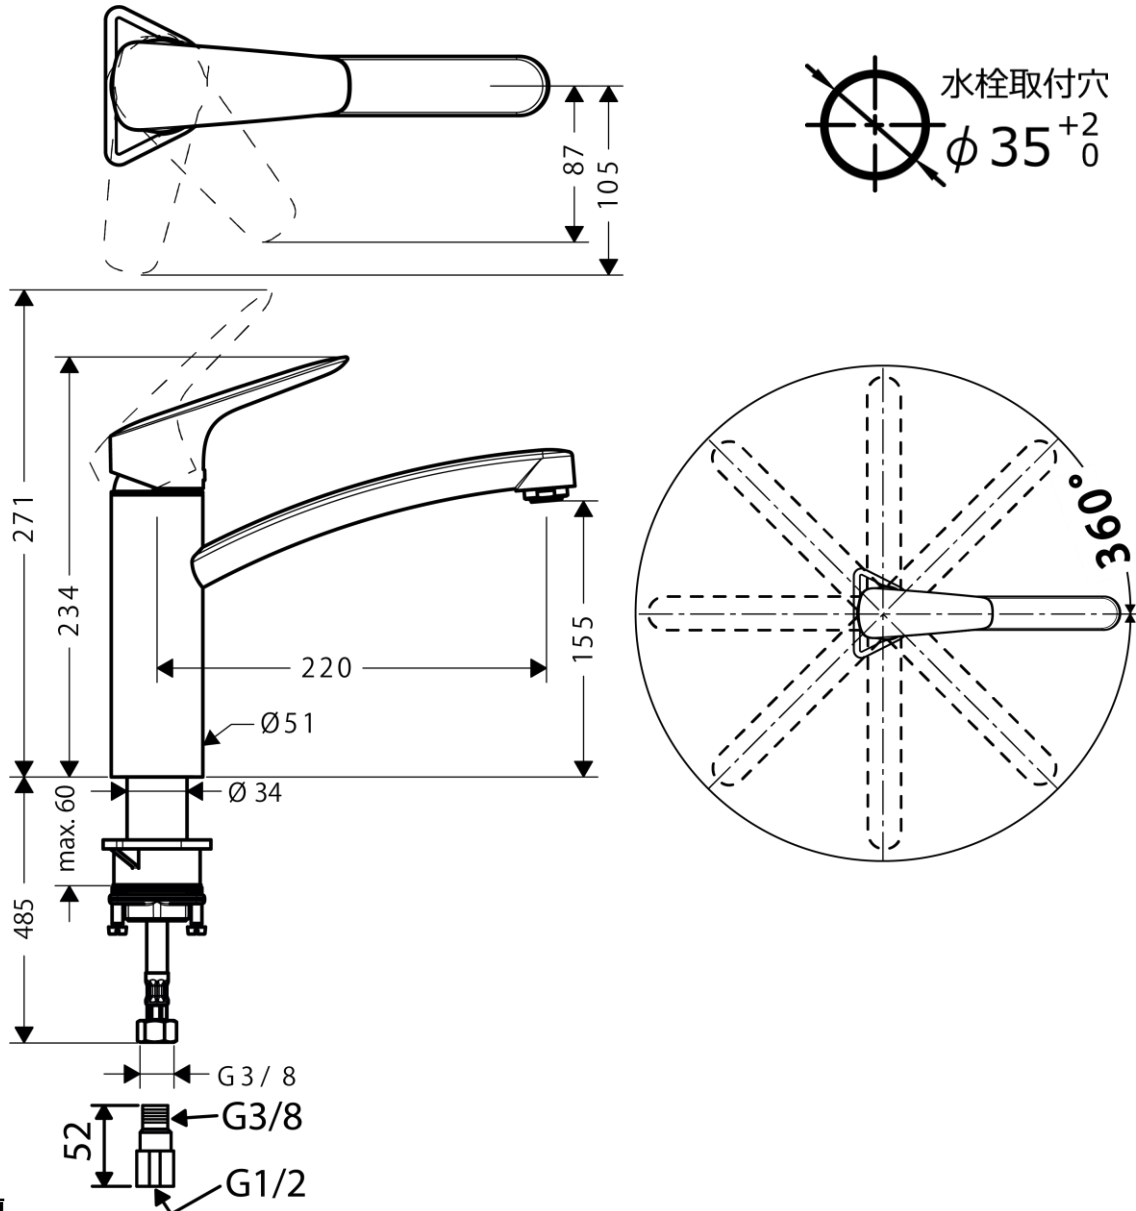

## 承認図

製品名称: ロギス シングルレバーキッチン混合水栓 160 クールスタート

製品品番: 71839000

### 特記事項

- 表面仕上げ: クロム
- 逆流防止弁付接続ジョイント付き(2個)
- シングルレバー部: クールスタート仕様(レバーが正面を向いている状態が水となります)  
エコハンドル仕様(吐水が半分程度になる位置にクリック感があります)
- 泡沫吐水

※製品の仕様は予告なしに変更されることがありますので、ご検討の際は常に最新の情報をご確認いただきますようお願いいたします。

### 技術仕様

給水・給湯圧力	最低必要水圧	推奨 0.1MPa(器具1次側、流動圧)
	最高水圧	推奨 0.5MPa(器具1次側、静水圧)
使用最高温度		推奨 65℃以下
使用可能水質		上水道
使用環境温度	一般地用	1~40℃
用途		一般住宅用(屋内)