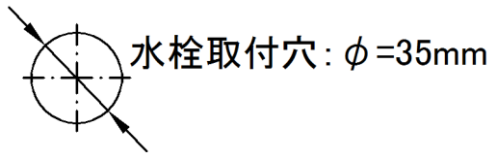

承認図

製品名称:タリス S シングルレバー洗面混合水栓 80 クールスタート (ポップアップ引棒有)

製品品番:72013000

SCALE:FREE

hansgrohe

特記事項

- 表面仕上げ:クロム
- 逆流防止弁付接続アダプター付き(2個)
- 流量上限 5L/分(定量節水仕様) 泡沫吐水
- シングルレバー部:クールスタート仕様(レバーが正面を向いている状態が水となります)

※製品の仕様は予告なしに変更されることがありますので、ご検討の際は常に最新の情報をご確認いただきますようお願いいたします。