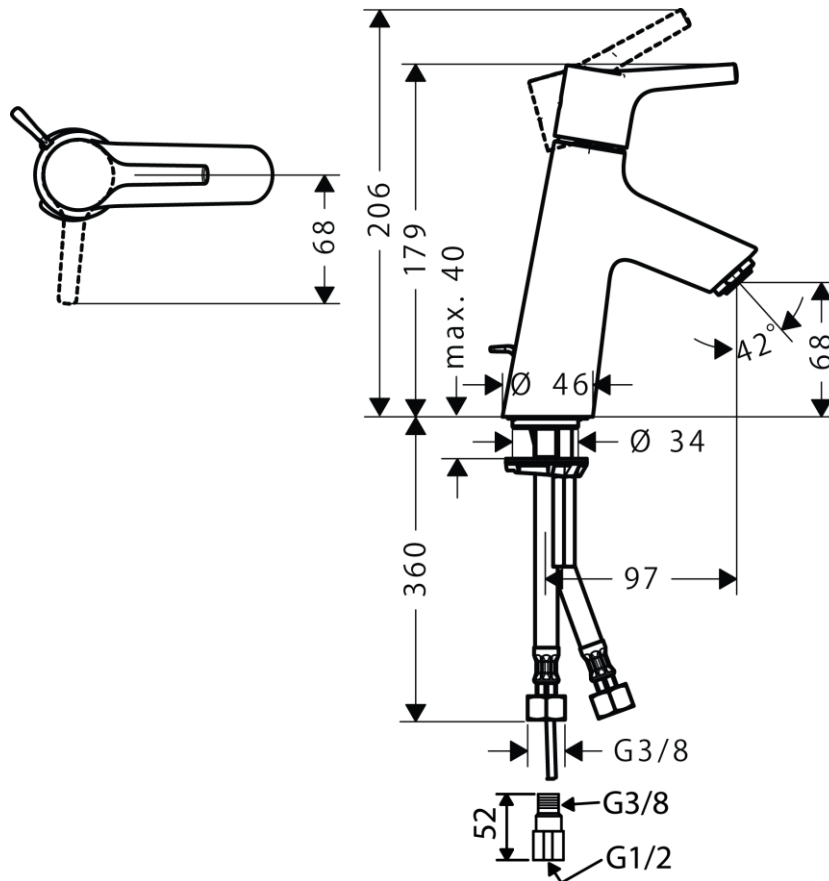

承認図

製品名称:タリス S シングルレバー洗面混合水栓 80 クールスタート (ポップアップ引棒有)

製品品番:72013000

SCALE:FREE

hansgrohe

特記事項

- 表面仕上げ:クロム
- 逆流防止弁付接続アダプター付き(2個)
- 流量上限 5L/分(定量節水仕様) 泡沫吐水
- シングルレバー部:クールスタート仕様(レバーが正面を向いている状態が水となります)

※製品の仕様は予告なしに変更されることがありますので、ご検討の際は常に最新の情報をご確認いただきますようお願いいたします。

技術仕様

給水・給湯圧力	最低必要水圧	推奨 0.1MPa(器具 1 次側、流動圧)
	最高水圧	推奨 0.5MPa(器具 1 次側、静水圧)
使用最高温度		推奨 65°C以下
使用可能水質		上水道
使用環境温度	一般地用	1~40°C
用途		一般住宅用(屋内)