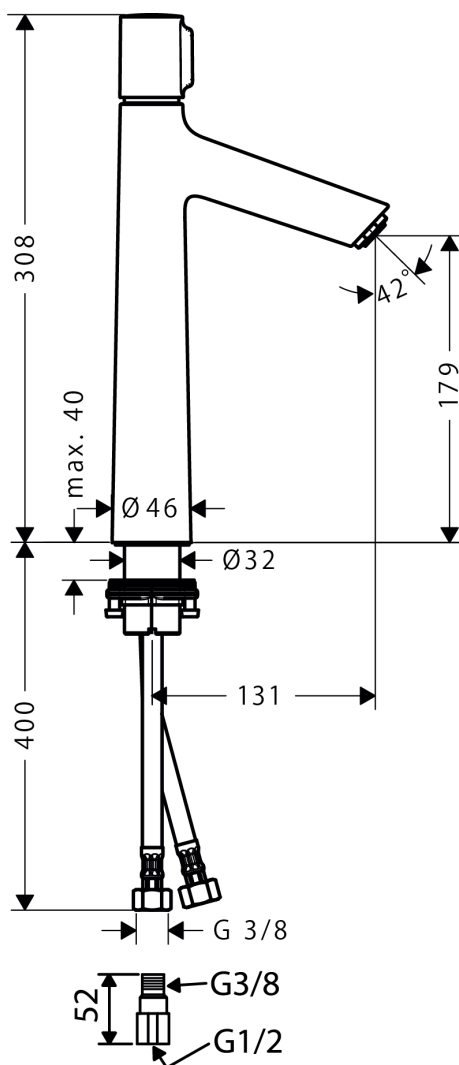

承認図

製品名称:タリスセレクト S 洗面混合水栓 190 (ポップアップ引棒無)

製品品番:72045000

SCALE:FREE

hansgrohe

水栓取付穴: $\phi = 35\text{mm}$

特記事項

- 表面仕上げ:クロム
- 逆流防止弁付接続ジョイント付き(2個)
- ハンドルを押して吐・止水、回転させ温度調整(リミッター付)を行います
- 流量上限 5L/分(定量節水仕様) 泡沫吐水

技術仕様

給水・給湯圧力	最低必要水圧	推奨 0.1MPa(器具 1 次側、流動圧)
	最高水圧	推奨 0.5MPa(器具 1 次側、流動圧)
使用最高温度		推奨 65°C以下
使用可能水質		上水道
使用環境温度	一般地用	1~40°C
用途		一般住宅用(屋内)