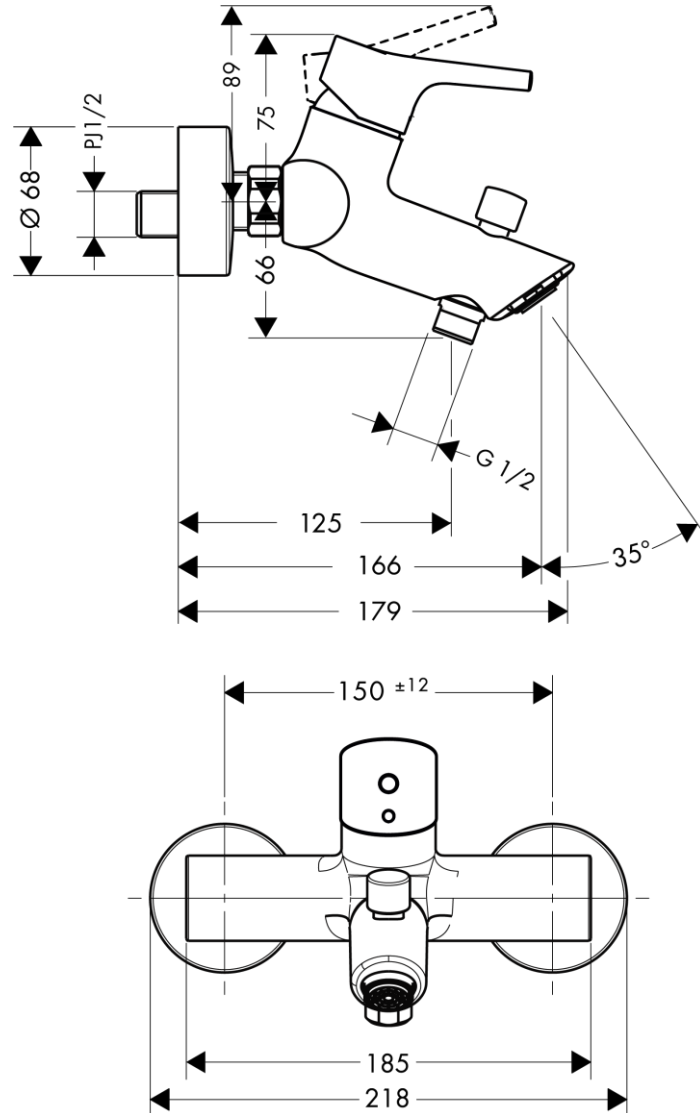

## 承認図

製品名称:タリス シングルレバーバス混合水栓 露出型 スパウト付  
製品品番:72400000

### 特記事項

- シャワー切替自動復帰ダイバーター
  - 表面仕上げ:クロム
  - 逆流防止機能付き(ハンドシャワー接続口)
  - 製品施工前に、給水/給湯管のフラッシングを必ず行ってください
  - 給水・給湯管の取出ピッチが 162mm 以上の場合は偏芯脚の使用もご検討いただけます
- ※製品の仕様は予告なしに変更されることがありますので、ご検討の際は常に最新の情報をご確認いただきますようお願いいたします。