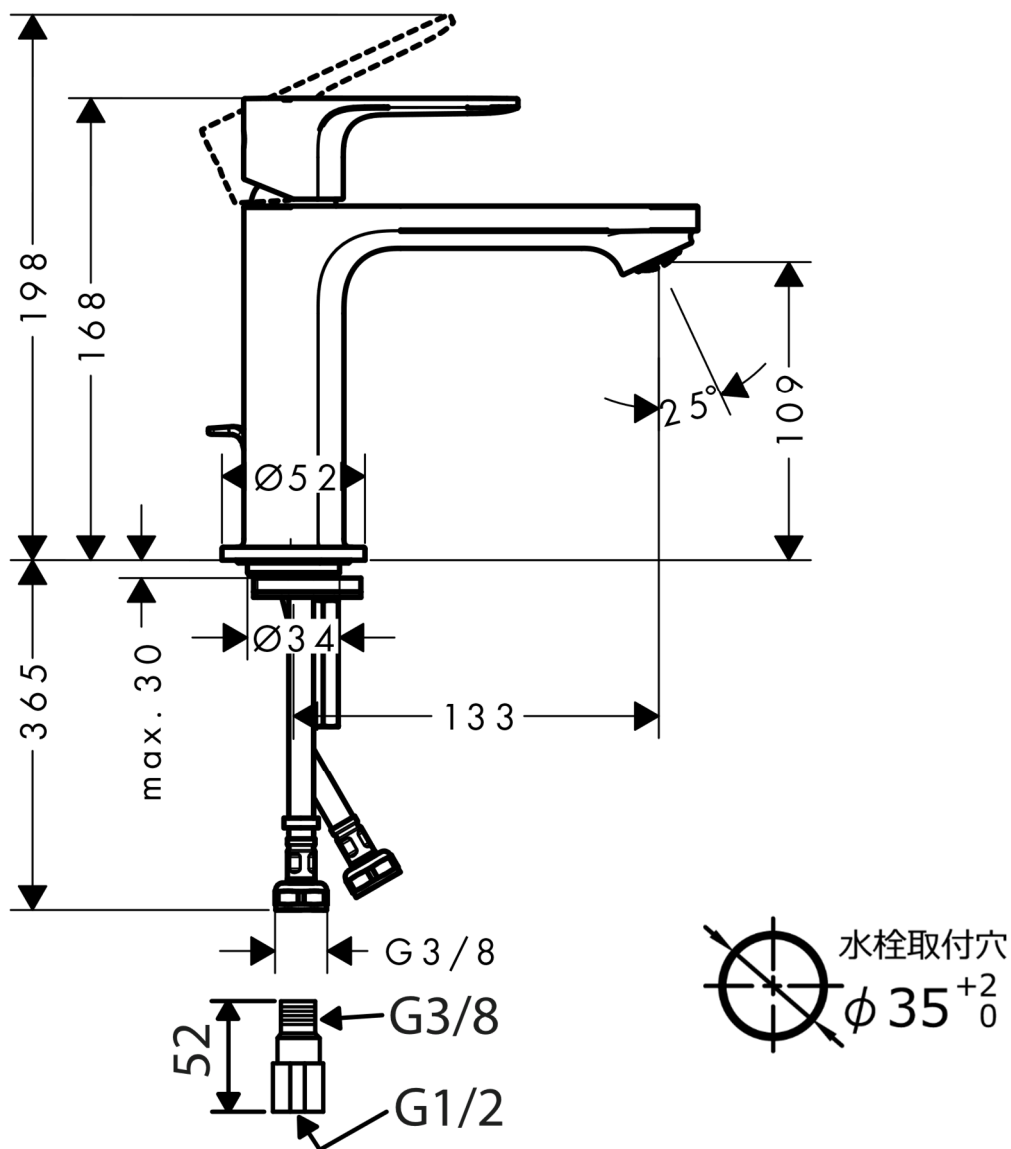

承認図

製品名称:レプリス S シングルレバー洗面混合水栓 110 クールスタート(ポップアップ引棒有)
 製品品番: 72527XXX

特記事項

- 表面仕上げ: 下三桁 000 クロム、670 マットブラック
 - 逆流防止弁付接続ジョイント付き(2個)
 - 流量上限 5L/分(定量節水仕様) 泡沫吐水
- ※製品の仕様は予告なしに変更されることがありますので、ご検討の際は常に最新の情報をご確認いただきますようお願いいたします。

技術仕様

給水・給湯圧力	最低必要水圧	推奨 0.1MPa(器具1次側、流動圧)
	最高水圧	推奨 0.5MPa(器具1次側、静水圧)
使用可能水質		上水道
使用環境温度	一般地用	1~40℃
用途		一般住宅用(屋内)