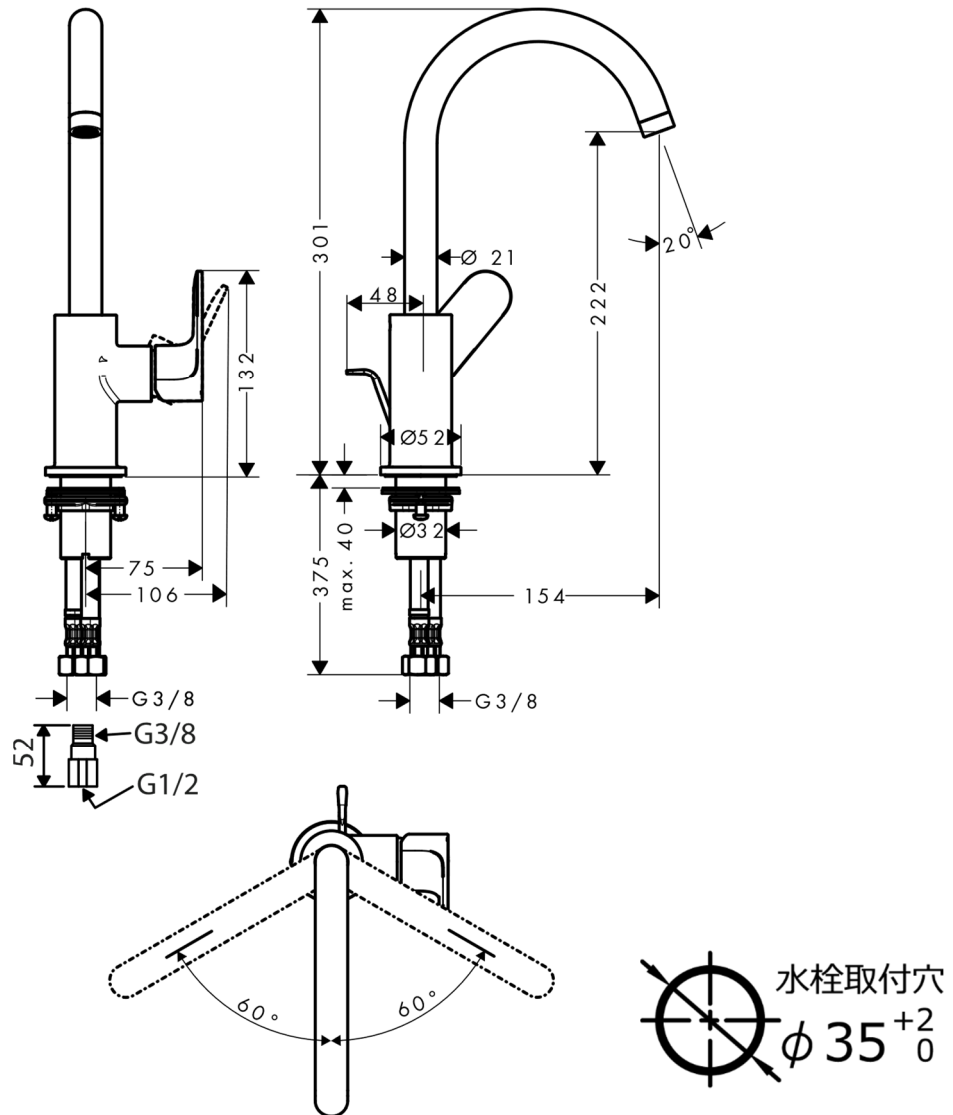

承認図

製品名称:レプリス S ハイスパウト洗面混合水栓 210

製品品番:72536XXX

特記事項

- 表面仕上げ: 下三折 000 クロム、670 マットブラック
- 逆流防止弁付接続ジョイント付き(2個)
- 流量上限 5L/分(定量節水仕様) 泡沫吐水

※製品の仕様は予告なしに変更されることがありますので、ご検討の際は常に最新の情報をご確認いただきますようお願いいたします。

技術仕様

給水・給湯圧力	最低必要水圧	推奨 0.1MPa(器具1次側、流動圧)
	最高水圧	推奨 0.5MPa(器具1次側、静水圧)
使用可能水質		上水道
使用環境温度	一般地用	1~40℃
用途		一般住宅用(屋内)