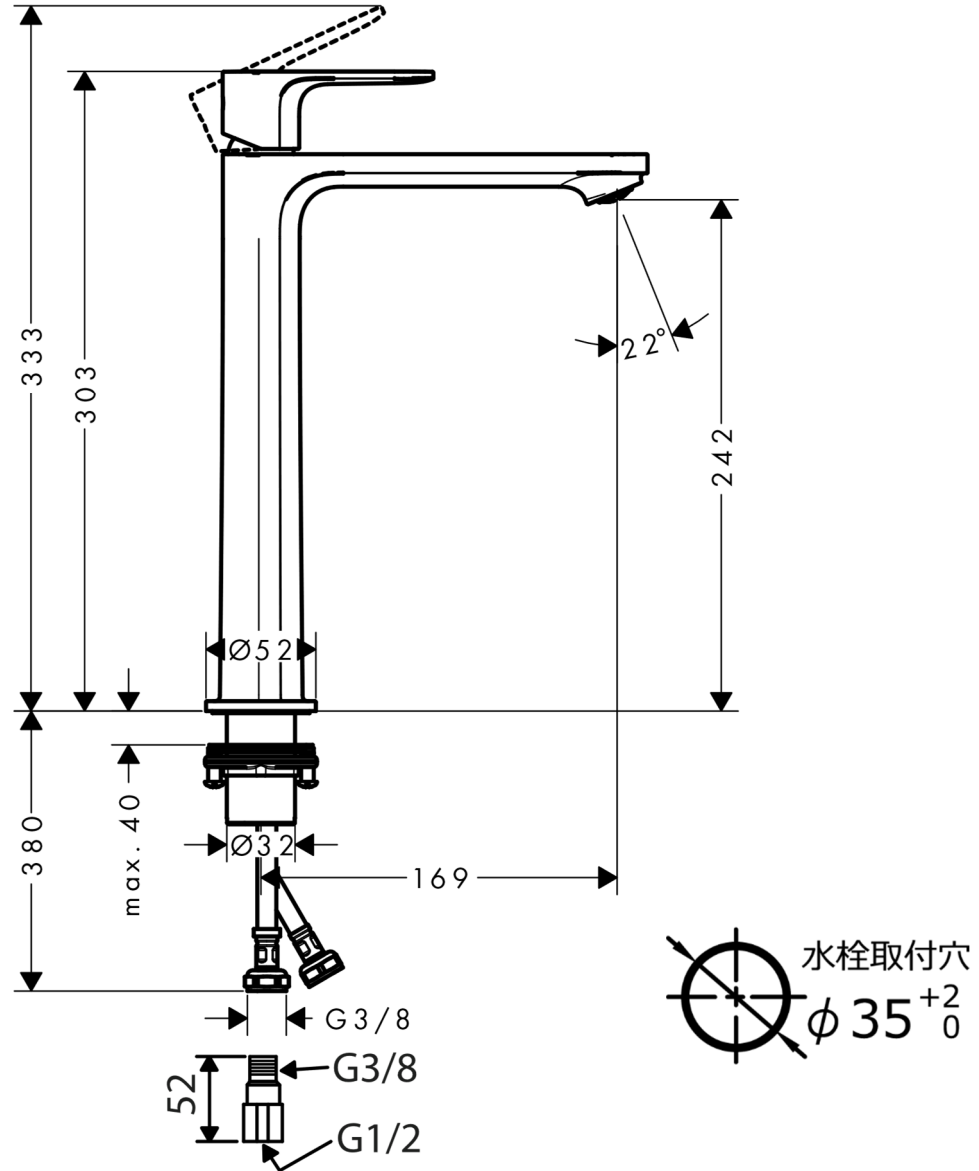

承認図

製品名称:レプリス S シングルレバー洗面混合水栓 240 クールスタート(ポップアップ引棒無)
 製品品番:72582000

特記事項

- 表面仕上げ:クロム
- 逆流防止弁付接続ジョイント付き(2個)
- 流量上限 5L/分(定量節水仕様) 泡沫吐水

※製品の仕様は予告なしに変更されることがありますので、ご検討の際は常に最新の情報をご確認いただきますようお願いいたします。

技術仕様

| | | |
|---------|--------|----------------------|
| 給水・給湯圧力 | 最低必要水圧 | 推奨 0.1MPa(器具1次側、流動圧) |
| | 最高水圧 | 推奨 0.5MPa(器具1次側、静水圧) |
| 使用可能水質 | | 上水道 |
| 使用環境温度 | 一般地用 | 1~40℃ |
| 用途 | | 一般住宅用(屋内) |