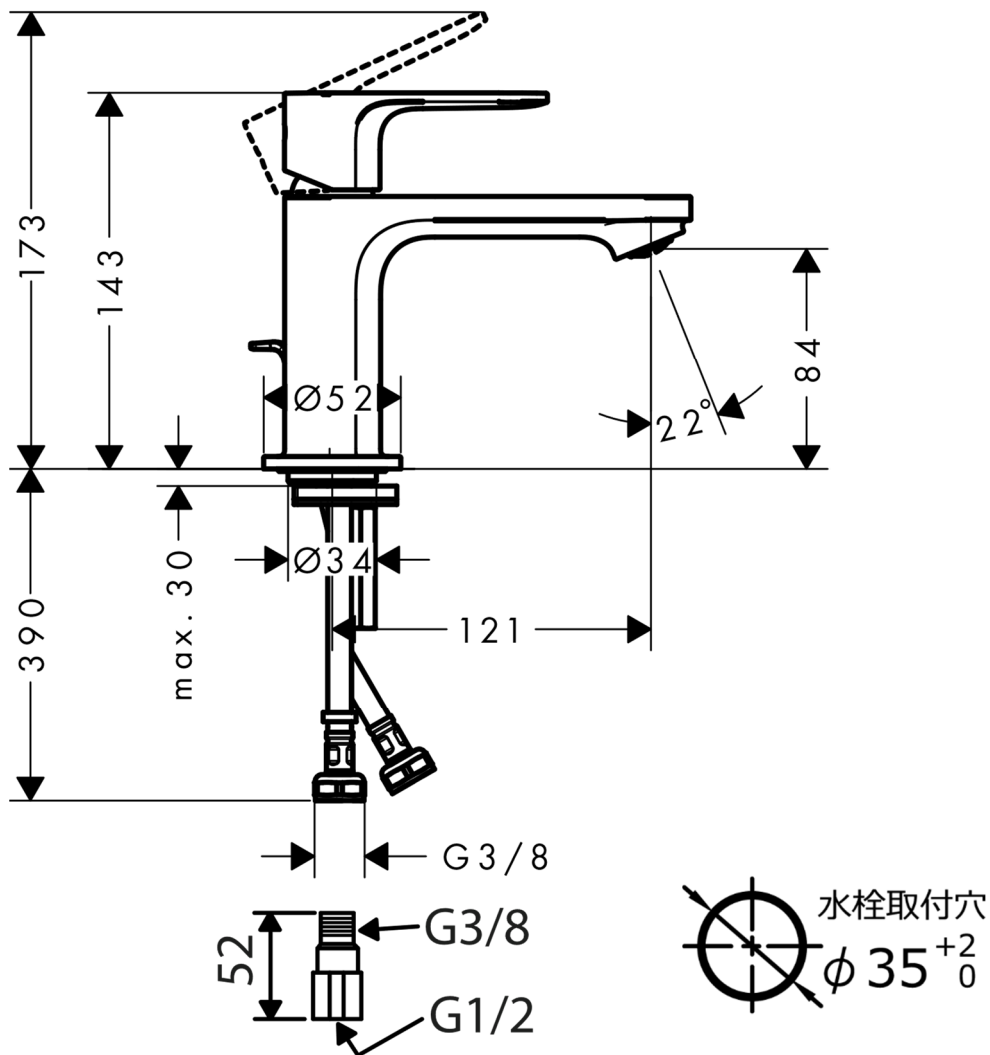

承認図

製品名称:レプリス S シングルレバー洗面混合水栓 80 クールスタート(ポップアップ引棒有)

製品品番:72584XXX

特記事項

- 表面仕上げ: 下三桁 000 クロム、670 マットブラック
- 逆流防止弁付接続ジョイント付き(2個)
- 流量上限 5L/分(定量節水仕様) 泡沫吐水

※製品の仕様は予告なしに変更されることがありますので、ご検討の際は常に最新の情報をご確認いただきますようお願いいたします。

技術仕様

給水・給湯圧力	最低必要水圧	推奨 0.1MPa(器具1次側、流動圧)
	最高水圧	推奨 0.5MPa(器具1次側、静水圧)
使用可能水質		上水道
使用環境温度	一般地用	1~40℃
用途		一般住宅用(屋内)