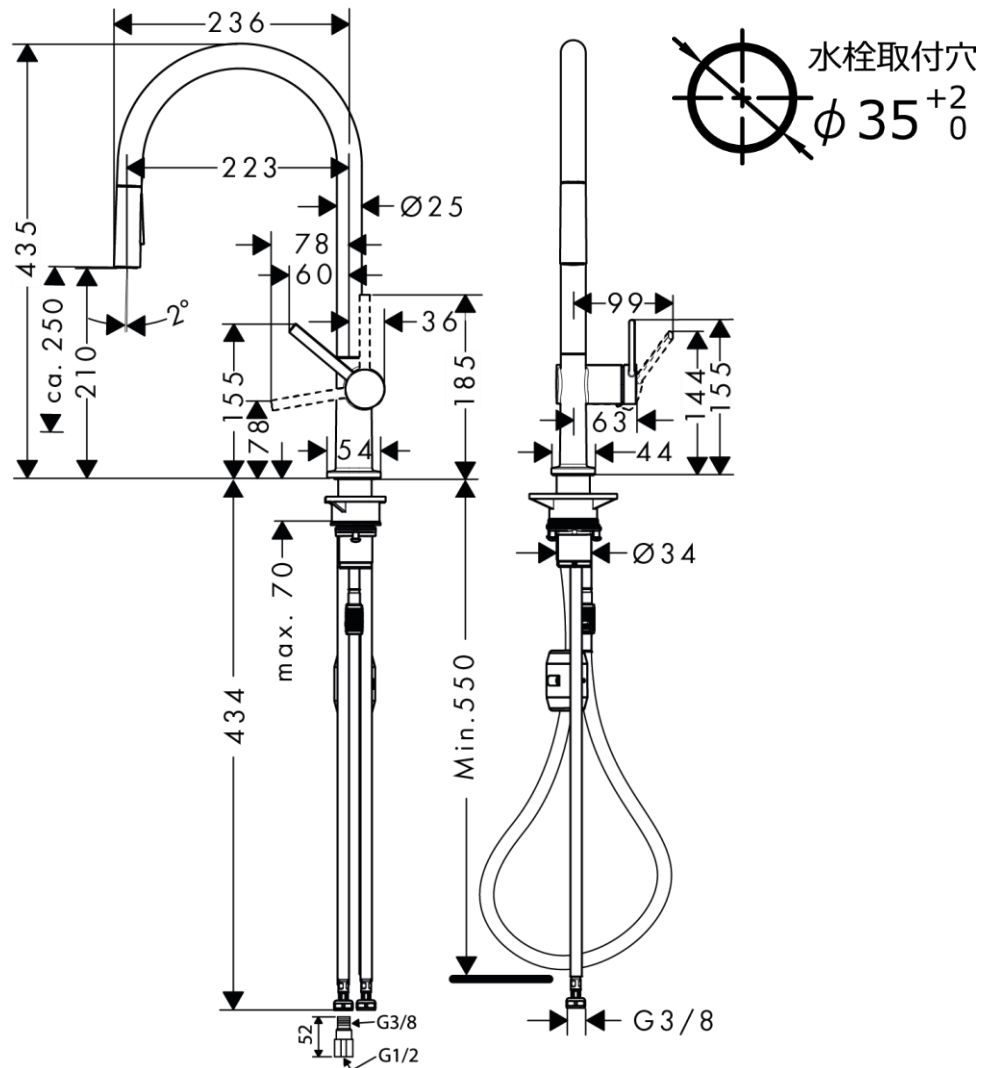

承認図

製品名称: タリス M54 シングルレバーキッチン混合水栓 引出式 210(シャワー一切替)

製品品番: 72800004

特記事項

- 表面仕上げ: クロム
 - 吐水口回転角度: 60°、110°、150° (旋回中心を段階的に調整可能)および 360°
 - シャワーホース引出長: 最大 25cm 程度
 - 逆流防止弁付接続ジョイント付き (2 個)
 - 別途、水受けトレイをご用意ください。(水受けトレイ取付位置の確保及び引出しホース操作性確保のため、給水給湯管は混合水栓芯より左右に分配下さい)
 - 弊社製以外の接続金具を使用した場合の漏水は、保証致しかねます。
 - 樹脂製台座は、取付不可時には取外してもかまいません。ただし、同等の補強材が取付けられている時に限ります。
 - 吐水モード: シャワー、整流吐水 (止水時整流吐水に自動復帰)
- ※製品の仕様は予告なしに変更されることがありますので、ご検討の際は常に最新の情報をご確認いただきますようお願いいたします。

技術仕様

給水・給湯圧力	最低必要水圧	推奨 0.15MPa (器具 1 次側、流動圧)
	最高水圧	推奨 0.5MPa (器具 1 次側、静水圧)
使用最高温度		推奨 65°C 以下
使用可能水質		上水道
使用環境温度	一般地用	1~40°C
用途		一般住宅用 (屋内)