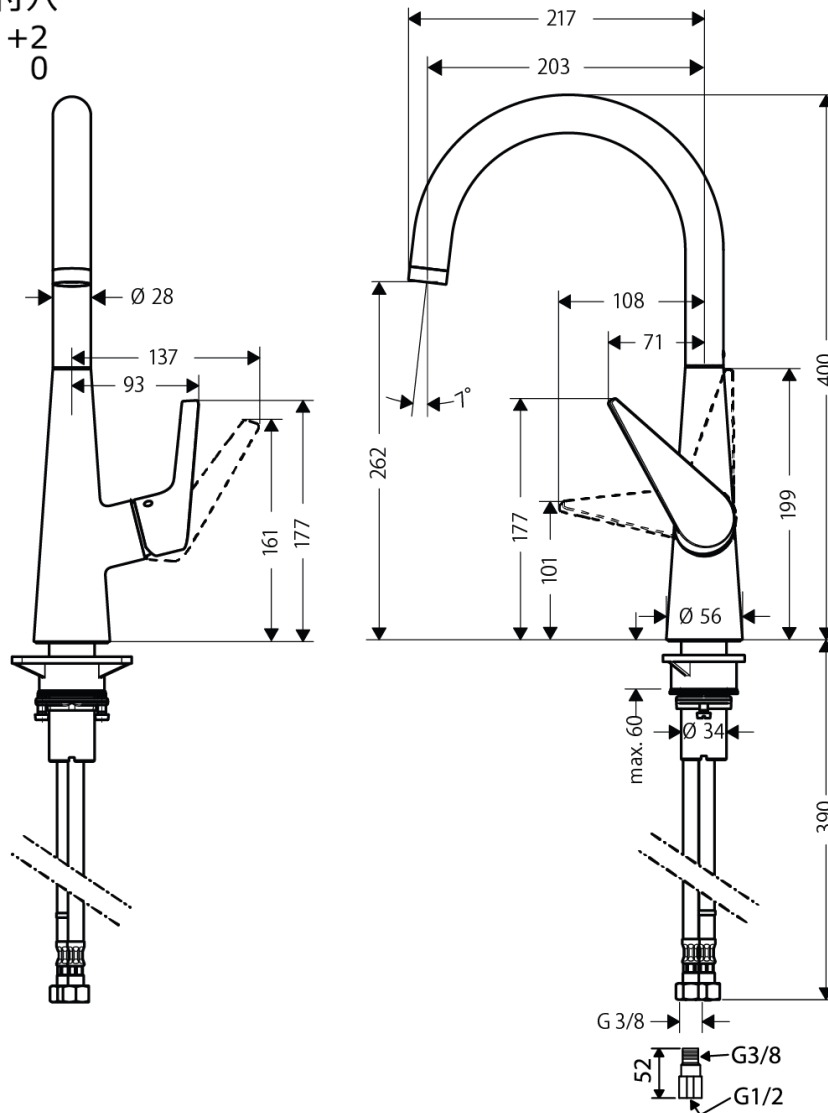

承認図

製品名称: タリス S シングルレバーキッチン混合水栓 ハイスパウト 260

製品品番: 72810004[SH450 仕様]

特記事項

- 表面仕上げ: クロム
 - 吐水口回転角度: 360度, 150度, 110度(15度刻みで旋回中心の調整可能)
 - 逆流防止弁付接続ジョイント付き(2個)
 - 弊社製以外の接続金具を使用した場合の漏水は、保証致しかねます。
 - 樹脂製台座は、取付不可時には取外してもかまいません。ただし、同等の補強材が取付けられている時に限ります。
 - シャワーモード無し、泡沫吐水
- ※製品の仕様は予告なしに変更されることがありますので、ご検討の際は常に最新の情報をご確認いただきますようお願いいたします。

技術仕様

給水・給湯圧力	最低必要水圧	推奨 0.1MPa(器具1次側、流動圧)
	最高水圧	推奨 0.5MPa(器具1次側、静水圧)
使用最高温度		推奨 65℃以下
使用可能水質		上水道
使用環境温度	一般地用	1~40℃
用途		一般住宅用(屋内)