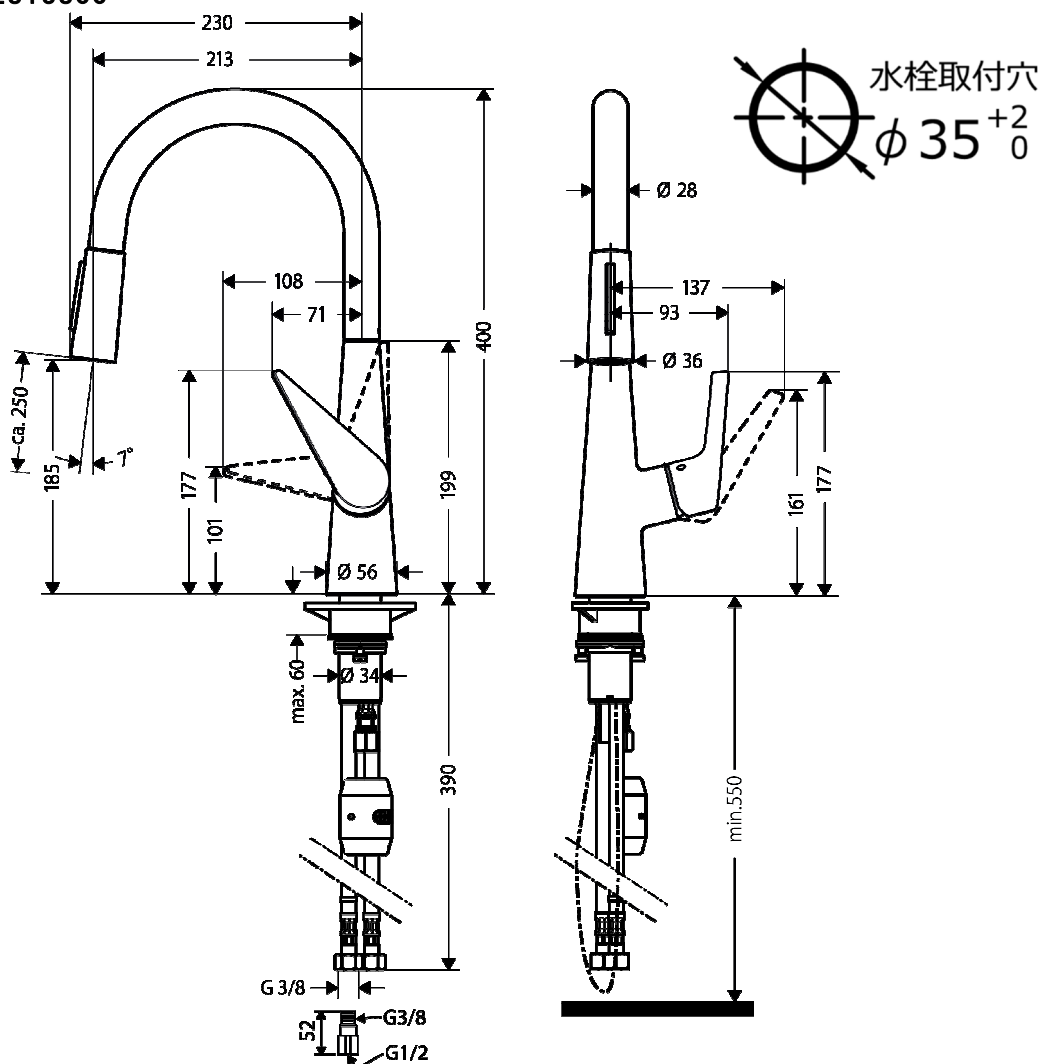

承認図

製品名称:タリス M51 シングルレバーキッチン混合水栓 引出式 200(シャワー切替)
ステンレススティールオプティック

製品品番:72813800

特記事項

- 表面仕上げ:ステンレススティールオプティック
 - 吐水口回転角度:110度、150度(旋回中心を段階的に調整可能)
 - シャワーホース引出長:最大25cm程度
 - 逆流防止弁付接続ジョイント付き(2個)
 - 別途、水受けトレイをご用意ください。(水受けトレイ取付位置の確保及び引出しホース操作性確保のため、給水給湯管は混合水栓芯より左右に分配下さい)
 - 弊社製以外の接続金具を使用した場合の漏水は、保証致しかねます。
 - 樹脂製台座は、取付不可時には取外してもかまいません。ただし、同等の補強材が取付けられている時に限ります。
 - 吐水モード:シャワー、整流吐水(止水時整流吐水に自動復帰)
- ※製品の仕様は予告なしに変更されることがありますので、ご検討の際は常に最新の情報をご確認いただきますようお願いいたします。

技術仕様

給水・給湯圧力	最低必要水圧	推奨 0.15MPa(器具1次側、流動圧)
	最高水圧	推奨 0.5MPa(器具1次側、静水圧)
使用最高温度		推奨 65℃以下
使用可能水質		上水道
使用環境温度	一般地用	1~40℃
用途		一般住宅用(屋内)